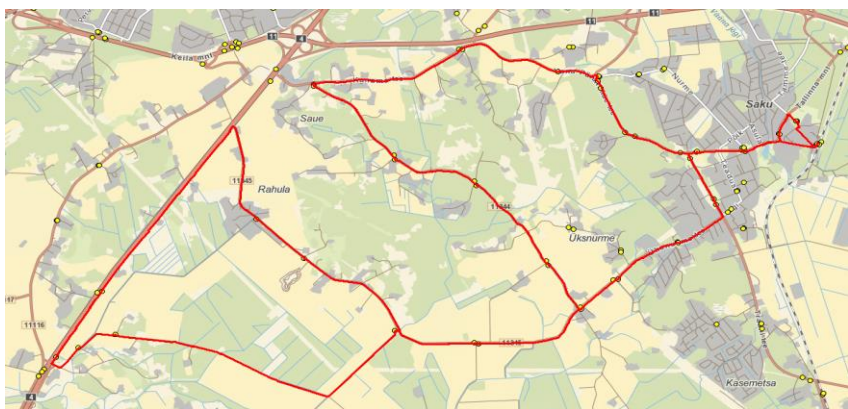

14:30
16:05