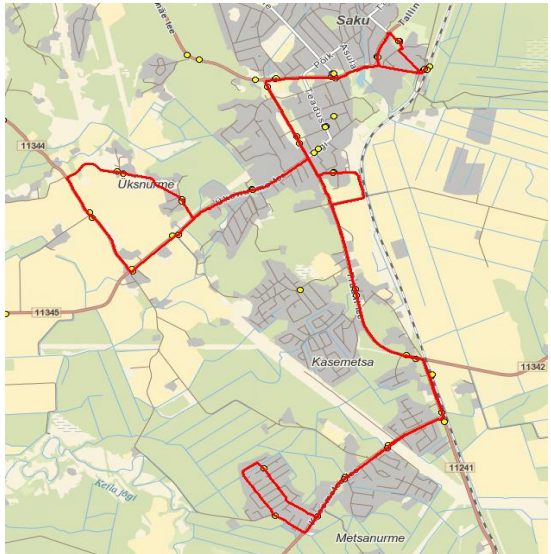

Avaliku bussiliiniveo korraldamine Harju maakonna Saku valla bussiliinidel leping nr.12-2/131-1 08.06.2023
Kehtib alates 01.09.2023

Tellija
Saku Vallavalitsus
Reg. nr 75019738
Jubelitammede tee 15
75501 Saku Harjumaa

Korraldaja
MTÜ Põhja-Eesti Ühistranspordikeskus
reg 80213342
Roosikrantsi 12
10119 Tallinn

Vedaja
AS HANSABUSS
Reg 10230847
Paavli 6
10412 Tallinn

Saku valla siseliin
Saku - Üksnurme - Uusmäe - Metsanurme

Nr.SV16

Sõiduplaan kehtib alates 04.03.2024
Liini teenindab AS HANSABUSS

Nr.	Peatus	Reis	Reis
1	Saku Raudteejaam	13:25	15:15
2	Saku Gümnaasium	13:30	15:20
3	Õlletehase	13:31	15:21
4	Saku keskuse	13:32	15:22
5	Salu	13:33	15:23
6	Pähklimäe	13:33	15:23
7	Saku Kingu	13:34	15:24
8	Lukussepa		15:26
9	Ürdi		15:27
10	Sepa tee		15:28
11	Kristjani		15:29
12	Üksnurme mõis		15:31
13	Jalaka		15:31
14	Lukussepa		15:33
15	Uusmäe	13:35	15:35
16	Preeria		15:38
17	Kasemetsa		15:39
18	Nurga tee		15:41
19	Annekese tee		15:42
20	Aedniku		15:44
21	Metsavahi tee		15:45
22	Kuresoo		15:47
23	Annekese tee		15:48
24	Nurga tee		15:49
25	Nirgioru		15:49
26	Kasemetsa		15:50
27	Preeria		15:51
28	Saku Kingu	13:39	15:53
29	Salu	13:39	15:53
30	Saku keskuse	13:40	15:54
31	Saku Raudteejaam	13:42	15:55
Töötamise päevad		1-5	1-5

Märkused

Liini teenindamine toimub ainult koolipäevadel 1-5
Sõitjate sisenemine ja väljumine toimub ainult liiklusrärgiga 541a tähistatud bussipeatustes

13:25

15:15