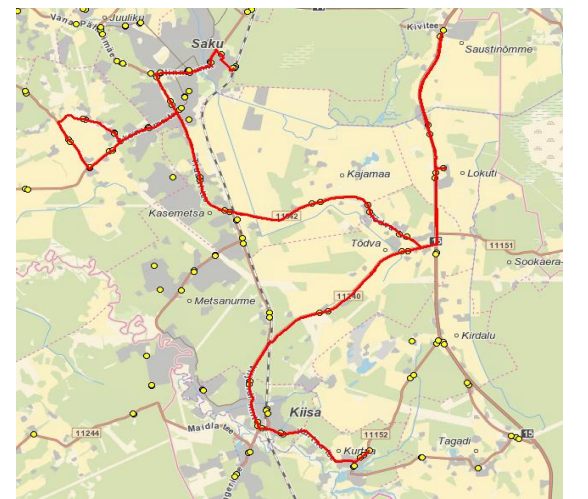

Availiku bussiliiniveo korraldamine Harju maakonna Saku valla bussiliinidel leping nr.12-2/131-1 08.06.2023
Kehtib alates 01.09.2023

Tellija
Saku Vallavalitsus
Reg. nr 75019738
Juubelitammede tee 15
75501 Saku Harjumaa

Korraldaja
MTÜ Põhja-Eesti Ühistranspordikeskus
reg 80213342
Roosikrantsi 12
10119 Tallinn

Vedaja
AS HANSABUSS
Reg 10230847
Paavli 6
10412 Tallinn

Saku valla siseliin

Saku - Üksnurme - Saustinõmme - Kirdalu - Saku

Nr.	Peatus	Reis
1	Saku Raudteejaam	07:17
2	Saku keskuse	07:20
3	Salu	07:21
4	Pähklimäe	07:21
5	Saku Kingu	07:22
6	Preeria	07:24
7	Kasemetsa	07:25
8	Aadu tee	07:27
9	Kajamaa	07:29
10	Tõdva	07:29
11	Lokuti	07:32
12	Pauli	07:34
13	Vetka	07:36
14	Saustinõmme	07:38
15	Vetka	07:41
16	Lokuti	07:42
17	Traani	07:44
18	Kurtna tee	07:46
19	Piirita	07:47
20	Kõrnumäe	07:49
21	Leesi	07:51
22	Nirgioru	07:52
23	Kasemetsa	07:54
24	Preeria	07:54
25	Lukussepa	07:59
26	Ürdi	07:59
27	Sepa tee	08:00
28	Kristjani	08:01
29	Üksnurme mõis	08:03
30	Jalaka	08:04
31	Lukussepa	08:04
32	Saku Kingu	08:06
33	Salu	08:08
34	Saku keskuse	08:10
35	Saku Raudteejaam	08:13
36	Saku Gümnaasium	08:15
Töötamise päevad		1-5

Nr.SV13

07:17

14:25

16:05

Saku - Üksnurme - Saustinõmme - Kõrnumäe - Kurtna