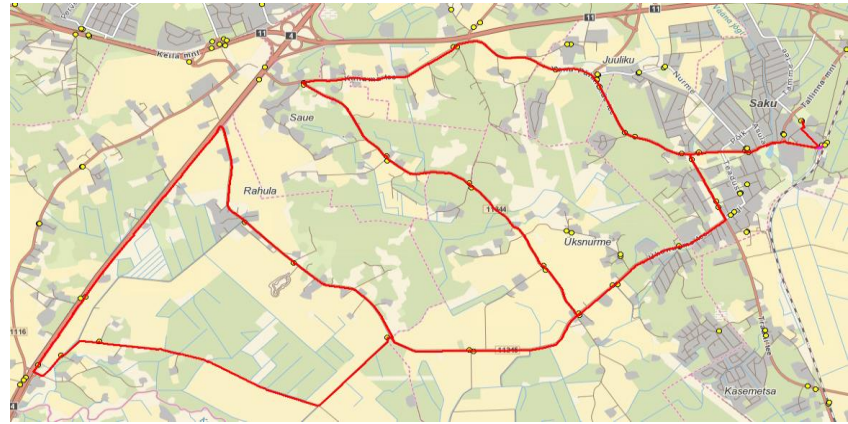

Availiku bussiliiniveo korraldamine Harju maakonna Saku valla bussiliinidel leping nr.12-2/131-1 08.06.2023
Kehtib alates 01.09.2023

Tellijä
Saku Vallavalitsus
Reg. nr 75019738
Juubelitammede tee 15
75501 Saku Harjumaa

Korraldaja
MTÜ Põhja-Eesti Ühistranspordikeskus
reg 80213342
Roosikrantsi 12
10119 Tallinn

Vedaja
AS HANSABUSS
Reg 10230847
Paavli 6
10412 Tallinn

Saku valla siseliin
Saku - Üksnurme - Rahula - Murumäe - Saku

Nr.SV14

Nr.	Peatus	Reis
1	Saku Raudteejaam	07:20
2	Saku keskuse	07:24
3	Salu	07:25
4	Pähklimäe	07:25
5	Saku Kingu	07:26
6	Lukussepa	07:27
7	Jalaka	07:28
8	Üksnurme mõis	07:29
9	Mihkli tee	07:31
10	Atiku tee	07:32
11	Atiku kurvi	07:37
12	Uusmetsa	07:37
13	Uku tee	07:38
14	Laiavainu	07:39
15	Rahula	07:46
16	Karukella	07:47
17	Mihkli tee	07:51
18	Kristjani	07:53
19	Kõrgemäe	07:55
20	Lageda tee	07:57
21	Üksnurme teerist	07:59
22	Ringtee rist	08:04
23	Murumäe tee	08:05
24	Murumäe	08:06
25	Kurvi	08:07
26	*Salu	08:08
27	Saku keskuse	08:09
28	Saku Raudteejaam	08:13
29	Saku Gümnaasium	08:15
Töötamise päevad		1-5

07:20