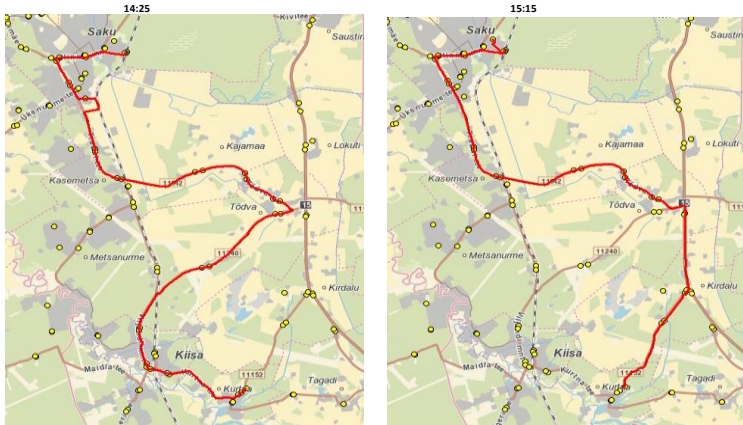

Saku - Kurtna - Tõdva - Saku **Nr.SV11**

Nr.	Peatus	Reis	Reis
1	Saku Raudteejaam		12:30
2	*Saku Gümnaasium	08:10	12:35
3	Õlietehase	08:11	12:36
4	Saku keskuse	08:14	12:37
5	*Salu	08:15	12:38
6	Pähklimäe	08:15	12:38
7	Saku Kingu	08:16	12:39
8	Uusmäe	08:17	12:40
9	Preenia	08:20	12:43
10	Kasemetsa	08:21	12:45
11	Nurga tee		12:47
12	Annekese		12:48
13	Aedniku		12:50
14	Metsavahi tee		12:52
15	Kuresoo tee		12:54
16	Annekese tee		12:54
17	Nurga tee		12:56
18	Nirgioru		12:57
19	Aadu tee	08:23	
20	Kajamaa	08:24	
21	Aadu tee	08:28	
22	Kasemetsa	08:30	12:58
23	Preenia	08:31	12:58
24	Saku Kingu	08:35	13:02
25	Salu	08:37	13:02
26	Saku keskuse	08:38	13:03
27	Saku Raudteejaam	08:41	13:06
Töötamise päevad		1-5	1-5