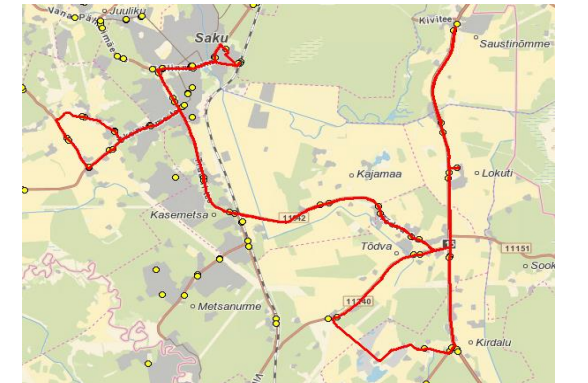

Availiku bussiliiniveo korraldamine Harju maakonna Saku valla bussiliinidel leping nr.12-2/131-1 08.06.2023
Kehtib alates 01.09.2023

Tellija
Saku Vallavalitsus
Reg. nr 75019738
Juubelitammede tee 15
75501 Saku Harjumaa

Korraldaja
MTÜ Põhja-Eesti Ühistranspordikeskus
reg 80213342
Roosikrantsi 12
10119 Tallinn

Vedaja
AS HANSABUSS
Reg 10230847
Paavli 6
10412 Tallinn

Saku valla siseliin

Saku - Üksnurme - Saustinõmme - Kirdalu - Saku

Nr.	Peatus	Reis
1	Saku Raudteejaam	07:17
2	Saku keskuse	07:20
3	Salu	07:21
4	Pähklimäe	07:21
5	Saku Kingu	07:22
6	Preeria	07:24
7	Kasemetsa	07:25
8	Aadu tee	07:27
9	Kajamaa	07:29
10	Tõdva	07:29
11	Lokuti	07:32
12	Pauli	07:34
13	Vetka	07:36
14	Saustinõmme	07:38
15	Vetka	07:41
16	Lokuti	07:42
17	Traani	07:44
18	Kurtna tee	07:46
19	Piirita	07:47
20	Kõrnumäe	07:49
21	Leesi	07:51
22	Nirgioru	07:52
23	Kasemetsa	07:54
24	Preeria	07:54
25	Lukussepa	07:59
26	Ürdi	07:59
27	Sepa tee	08:00
28	Kristjani	08:01
29	Üksnurme mõis	08:03
30	Jalaka	08:04
31	Lukussepa	08:04
32	Saku Kingu	08:06
33	Salu	08:08
34	Saku keskuse	08:10
35	Saku Raudteejaam	08:13
36	Saku Gümnaasium	08:15
Töötamise päevad		1-5

Nr.SV13

07:17

14:25

16:05

Saku - Üksnurme - Saustinõmme - Kõrnumäe - Kurtna