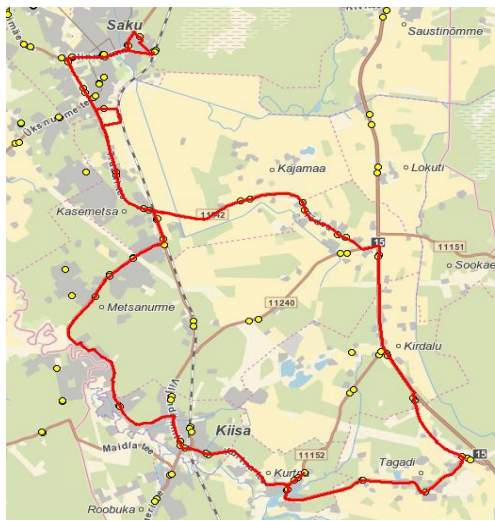

Nr.SV10

Sõiduplaan kehtib 07.06.2024
 Liini teenindab AS HANSABUSS

Nr.	Peatus	Reis	Reis	Reis	Reis
1	Saku Raudteejaam	11:40	13:15	14:25	15:40
2	Saku Gümnaasium	11:42	13:17	14:30	15:45
3	Õlletehase	11:43	13:18	14:31	15:46
4	Saku keskuse	11:44	13:19	14:32	15:47
5	Salu	11:45	13:20	14:33	15:48
6	Pähklimäe	11:45	13:20	14:33	15:48
7	Saku Kingu	11:46	13:21	14:34	15:49
8	Uusmäe			14:35	15:50
9	Preeria	11:49	13:24	14:39	15:53
10	Kasemetsa	11:50	13:25	14:40	15:54
11	Aadu tee	11:51	13:26	14:44	15:56
12	Kajamaa	11:52	13:27	14:45	15:57
13	Tõdva	11:53	13:28	14:46	15:59
14	Traani	11:54	13:29	14:47	16:00
15	Kurtna tee	11:55	13:30		16:01
16	Lillemäe	11:56	13:31		16:02
17	Kirdalu			14:49	
18	Järveoja			14:50	
19	Tagadi tee			14:52	
20	Tagadi pood			14:54	
21	Kurtna vana kool			14:56	
22	Kurtna tiigi			14:59	
23	Kurtna			14:59	
24	Kurtna kool	12:05	13:35	15:15	16:05
25	Kurtna	12:05	13:36	15:15	16:05
26	Kiisa kauplus	12:08	13:38	15:18	16:08
27	Kiisa keskus	12:09	13:39	15:19	16:09
28	Kiisa turg	12:09	13:39	15:19	16:09
29	Revali	12:13	13:43	15:22	16:12
30	Kuresoo tee	12:19	13:50	15:29	16:18
31	Annekese	12:20	13:50	15:29	16:19
32	Nurga tee	12:21	13:51	15:30	16:20
33	Nirgioru	12:22	13:53	15:31	16:22
34	Kasemetsa	12:23	13:54	15:32	16:23
35	Preeria	12:24	13:55	15:32	16:23
36	Saku Kingu	12:27	13:56	15:34	16:25
37	Salu	12:28	13:56	15:34	16:25
38	Saku keskuse	12:29	13:57	15:35	16:26
39	Saku Raudteejaam	12:31	13:58	15:36	16:27
	Töötamise päevad	1-5	1-5	1-5	1-5

Märkused

Liini teenindamine toimub ainult koolipäevadel 1-5
 Sõitjate sisenemine ja väljumine toimub ainult liiklusmärgiga 541a tähistatud bussipeatustes

11:40
 13:15

14:25

15:40

Avaliku bussiliiniveo korraldamine Harju maakonna Saku valla bussiliinidel leping nr.12-2/131-1 08.06.2023
 Kehtib alates 01.09.2023