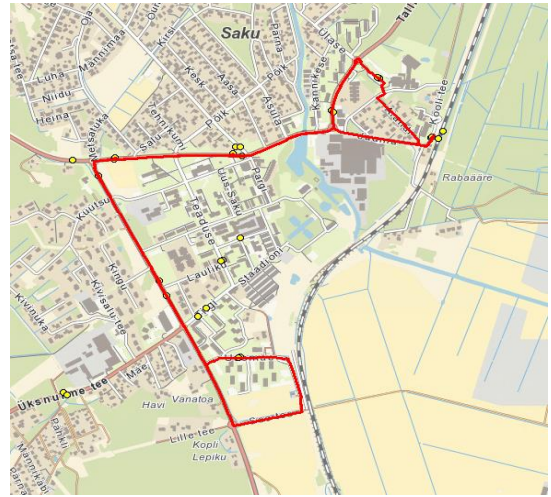

Avaliku bussiliiniveo korraldamine Harju maakonna Saku valla bussiliinidel leping nr.12-2/131-1 08.06.2023
Kehtib alates 01.09.2023

Tellija
Saku Vallavalitsus
Reg. nr 75019738
Jubelitammede tee 15
75501 Saku Harjumaa

Korraldaja
MTÜ Põhja-Eesti Ühistranspordikeskus
reg 80213342
Roosikrantsi 12
10119 Tallinn

Vedaja
AS HANSABUSS
Reg 10230847
Paavli 6
10412 Tallinn

Saku valla siseliin
Saku - Üksnurme - Uusmäe - Metsanurme

Nr.SV16

Sõiduplaan kehtib alates 04.03.2024
Liini teenindab AS HANSABUSS

Nr.	Peatus	Reis	Reis
1	Saku Raudteejaam	13:25	15:15
2	Saku Gümnaasium	13:30	15:20
3	Õlletehase	13:31	15:21
4	Saku keskuse	13:32	15:22
5	Salu	13:33	15:23
6	Pähklimäe	13:33	15:23
7	Saku Kingu	13:34	15:24
8	Lukussepa		15:26
9	Ürdi		15:27
10	Sepa tee		15:28
11	Kristjani		15:29
12	Üksnurme mõis		15:31
13	Jalaka		15:31
14	Lukussepa		15:33
15	Uusmäe	13:35	15:35
16	Preeria		15:38
17	Kasemetsa		15:39
18	Nurga tee		15:41
19	Annekese tee		15:42
20	Aedniku		15:44
21	Metsavahi tee		15:45
22	Kuresoo		15:47
23	Annekese tee		15:48
24	Nurga tee		15:49
25	Nirgioru		15:49
26	Kasemetsa		15:50
27	Preeria		15:51
28	Saku Kingu	13:39	15:53
29	Salu	13:39	15:53
30	Saku keskuse	13:40	15:54
31	Saku Raudteejaam	13:42	15:55
Töötamise päevad		1-5	1-5

Märkused

Liini teenindamine toimub ainult koolipäevadel 1-5
Sõitjate sisenemine ja väljumine toimub ainult liiklusrärgiga 541a tähistatud bussipeatustes

13:25