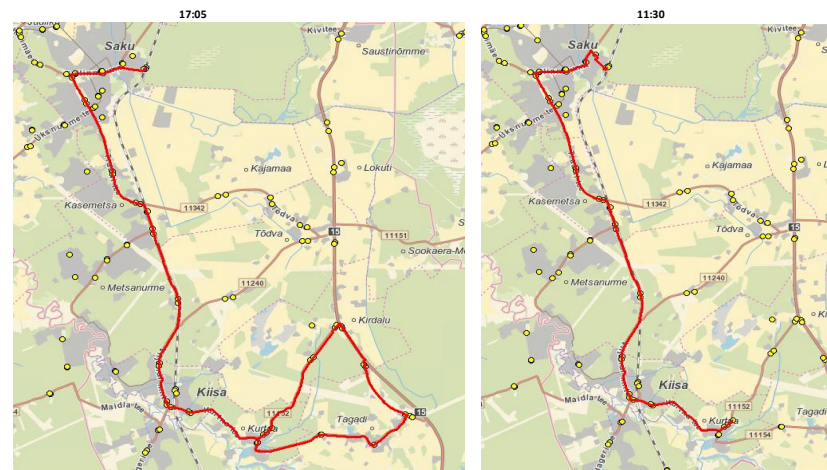

Korraldaja
MTU Põhja-Eesti Ühistranspordikeskus
reg 80213342
Roosikrantsi 12
10119 Tallinn

13:30
14:25
16:10

Saku valla siselini
Saku - Aespa - Kurtna

Nr.SV12

Nr.	Peatus	Reis	Reis	Reis	Reis	Reis
1	Saku Raudteejaam	07:30	11:30	13:30	14:25	16:10
2	Saku Gümnaasium	07:35	11:35	13:35	14:30	16:15
3	Ollethase	07:36	11:36	13:36	14:31	16:16
4	Saku keskuse	07:39	11:37	13:37	14:32	16:17
5	Salu	07:40	11:38	13:38	14:33	16:18
6	Pähnilmäe	07:40	11:38	13:38	14:33	16:18
7	Saku Kingu	07:41	11:39	13:39	14:34	16:19
8	Uusmäe			13:40	14:35	16:20
9	Preeria	07:44	11:42	13:44	14:39	16:24
10	Kasemetsa	07:45	11:43	13:45	14:40	16:26
11	Nurga tee	07:47		13:47	14:42	16:28
12	Annekese	07:48		13:48	14:43	16:29
13	Aedniku	07:51		13:50	14:45	16:31
14	Metsavahi tee	07:53		13:52	14:47	16:33
15	Kuresoo tee	07:55		13:54	14:49	16:35
16	Annekese	07:56		13:54	14:49	16:35
17	Nurga tee	07:57		13:56	14:51	16:36
18	Nirgioru	07:58	11:45	13:57	14:52	16:38
19	Leesi	08:01	11:48	13:59	14:54	16:40
20	Kiisapalu	08:03	11:50	14:02	14:57	16:42
21	Kiisa turg	08:05	11:51	14:03	14:58	16:44
22	Standard	08:06		14:04	14:59	16:45
23	Soonurme	08:07		14:05	15:00	16:46
24	Ikaruse	08:07		14:05	15:00	16:46
25	Suvila	08:08		14:07	15:02	16:48
26	Aespa	08:09		14:07	15:02	16:48
27	Tammelehe	08:10		14:08	15:03	16:49
28	Entusiast	08:11		14:09	15:04	16:50
29	Tammelehe	08:11		14:10	15:05	16:51
30	Aespa	08:12		14:10	15:05	16:51
31	Suvila	08:12		14:11	15:06	16:52
32	Ikaruse	08:13		14:12	15:07	16:53
33	Soonurme	08:14		14:13	15:08	16:54
34	Standard	08:15		14:14	15:09	16:55
35	Kiisa keskus	08:17	11:52	14:16	15:11	16:57
36	Kiisa kauplus	08:18	11:52	14:16	15:11	16:57
37	Kurtna	08:21	11:55	14:19	15:14	16:59
38	Kurtna kool	08:22	11:56	14:20	15:15	17:00
	Töötamise päevad	1-5	1-5	1-5	1-5	1-5

Kurtna - Aespa - Saku

Nr.SV12