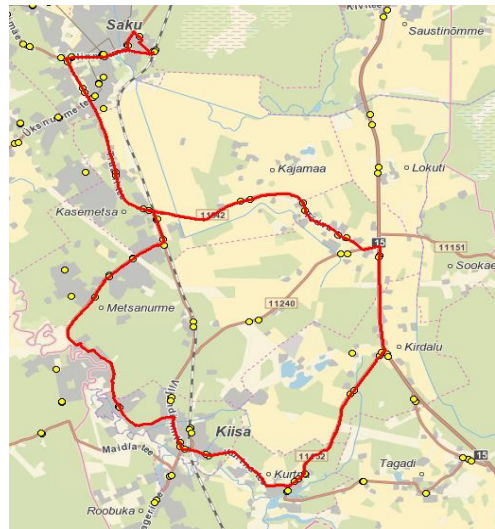

Nr.SV10

Sõiduplaan kehtib 07.06.2024
 Liini teenindab AS HANSABUSS

Nr.	Peatus	Reis	Reis	Reis	Reis
1	Saku Raudteejaam	11:40	13:15	14:25	15:40
2	Saku Gümnaasium	11:42	13:17	14:30	15:45
3	Õlletehase	11:43	13:18	14:31	15:46
4	Saku keskuse	11:44	13:19	14:32	15:47
5	Salu	11:45	13:20	14:33	15:48
6	Pähklimäe	11:45	13:20	14:33	15:48
7	Saku Kingu	11:46	13:21	14:34	15:49
8	Uusmäe			14:35	15:50
9	Preeria	11:49	13:24	14:39	15:53
10	Kasemetsa	11:50	13:25	14:40	15:54
11	Aadu tee	11:51	13:26	14:44	15:56
12	Kajamaa	11:52	13:27	14:45	15:57
13	Tõdva	11:53	13:28	14:46	15:59
14	Traani	11:54	13:29	14:47	16:00
15	Kurtna tee	11:55	13:30		16:01
16	Lillemäe	11:56	13:31		16:02
17	Kirdalu			14:49	
18	Järveoja			14:50	
19	Tagadi tee			14:52	
20	Tagadi pood			14:54	
21	Kurtna vana kool			14:56	
22	Kurtna tiigi			14:59	
23	Kurtna			14:59	
24	Kurtna kool	12:05	13:35	15:15	16:05
25	Kurtna	12:05	13:36	15:15	16:05
26	Kiisa kauplus	12:08	13:38	15:18	16:08
27	Kiisa keskus	12:09	13:39	15:19	16:09
28	Kiisa turg	12:09	13:39	15:19	16:09
29	Revali	12:13	13:43	15:22	16:12
30	Kuresoo tee	12:19	13:50	15:29	16:18
31	Annekese	12:20	13:50	15:29	16:19
32	Nurga tee	12:21	13:51	15:30	16:20
33	Nirgioru	12:22	13:53	15:31	16:22
34	Kasemetsa	12:23	13:54	15:32	16:23
35	Preeria	12:24	13:55	15:32	16:23
36	Saku Kingu	12:27	13:56	15:34	16:25
37	Salu	12:28	13:56	15:34	16:25
38	Saku keskuse	12:29	13:57	15:35	16:26
39	Saku Raudteejaam	12:31	13:58	15:36	16:27
	Töötamise päevad	1-5	1-5	1-5	1-5

Märkused

Liini teenindamine toimub ainult koolipäevadel 1-5
 Sõitjate sisenemine ja väljumine toimub ainult liiklusmärgiga 541a tähistatud bussipeatustes

11:40
 13:15

14:25

15:40

Avaliku bussiliiniveo korraldamine Harju maakonna Saku valla bussiliinidel leping nr.12-2/131-1 08.06.2023
 Kehtib alates 01.09.2023