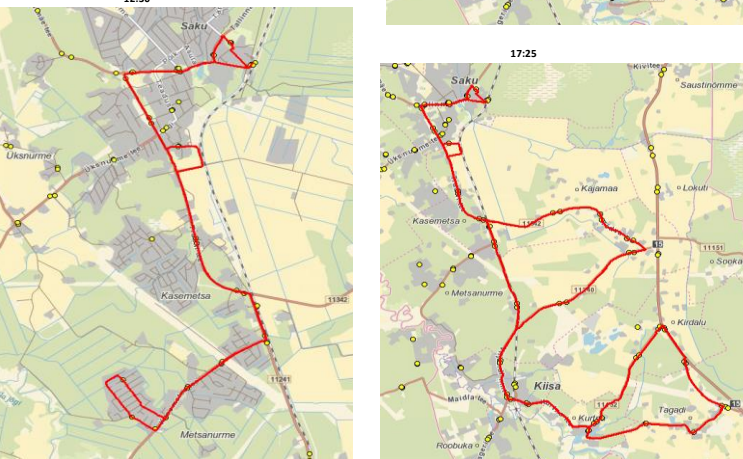

Saku - Kurtna - Tõdva - Saku **Nr.SV11**

Nr.	Peatus	Reis	Reis
1	Saku Raudteejaam		12:30
2	*Saku Gümnaasium	08:10	12:35
3	Õlietehase	08:11	12:36
4	Saku keskuse	08:14	12:37
5	*Salu	08:15	12:38
6	Pähklimäe	08:15	12:38
7	Saku Kingu	08:16	12:39
8	Uusmäe	08:17	12:40
9	Preenia	08:20	12:43
10	Kasemetsa	08:21	12:45
11	Nurga tee		12:47
12	Annekese		12:48
13	Aedniku		12:50
14	Metsavahi tee		12:52
15	Kuresoo tee		12:54
16	Annekese tee		12:54
17	Nurga tee		12:56
18	Nirgioru		12:57
19	Aadu tee	08:23	
20	Kajamaa	08:24	
21	Aadu tee	08:28	
22	Kasemetsa	08:30	12:58
23	Preenia	08:31	12:58
24	Saku Kingu	08:35	13:02
25	Salu	08:37	13:02
26	Saku keskuse	08:38	13:03
27	Saku Raudteejaam	08:41	13:06
Töötamise päevad		1-5	1-5