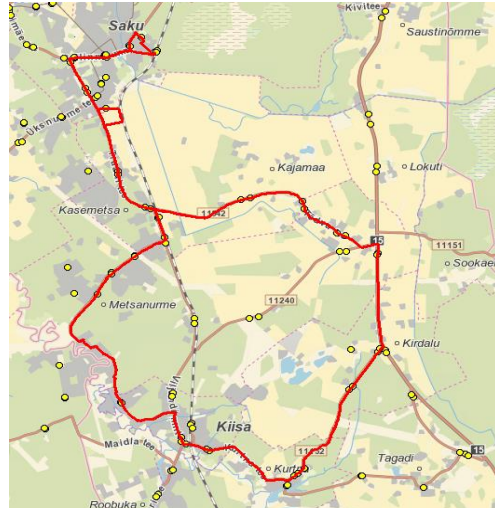

Märkused

Liini teenindamine toimub ainult koolipäevadel 1-5
 Sõitjate sisenemine ja väljumine toimub ainult liiklusmärgiga 541a tähistatud bussipeatustes

11:40
 13:15

14:25

15:40

Avaliku bussiliiniveo korraldamine Harju maakonna Saku valla bussiliinidel leping nr.12-2/131-1 08.06.2023
 Kehtib alates 01.09.2023