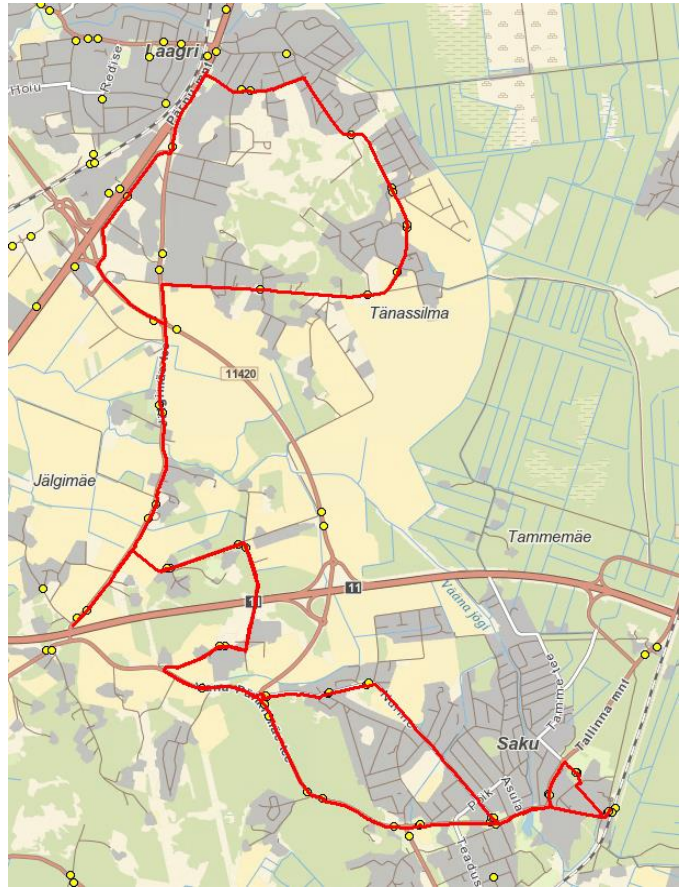

Harju maakonna edela suuna avaliku teenindamise leping
Teenuse osutamise algus on 01.12.2022 ning ATL kehtib 8 aastat

MTÜ Harjumaa Ühistranspordikeskus
reg 80213342
Roosikrantsi 12
10119 Tallinn

Maakonna bussiliin

Nr.113

Saku - Jälgimäe - Laagri (Pärnu mnt) - Jälgimäe - Saku

Sõiduplaan kehtib
Liini teenindab

alates 30.10.2023
Aktsiaseelts SEBE

Nr.	Peatus	Reis	Reis
1	Saku Raudteejaam	07:15	16:10
2	Saku Gümnaasium	07:16	16:11
3	Õlletehase	07:18	16:13
4	Nurme tee		16:14
5	Paju tee		16:16
6	Männituka tee		16:17
7	Nurmiko tee		16:18
8	Saku keskuse	07:19	
9	Salu	07:20	
10	Pähklimäe	07:22	
11	Kurvi	07:23	
12	Murumäe	07:24	
13	Nurmiko	07:26	16:20
14	Karjavärava tee	07:27	16:21
15	Kadakamarja	07:28	16:22
16	Jälgimäe		16:24
17	Topi	07:29	16:26
18	Jõenurme	07:29	16:26
19	Urda	07:32	16:29
20	Valdmäe	07:33	16:30
21	Sillaku	07:37	16:34
22	Metsavaimu tee	07:40	16:36
23	Kungla tee	07:41	16:37
24	Kivinõmme	07:41	16:38
25	Lodjapuu tee	07:42	16:38
26	Arunõmme	07:43	16:39
27	Kodukaare tee	07:44	16:40
28	Jõenurme	07:47	16:43
29	Topi	07:48	16:44
30	Jälgimäe	07:50	
31	Kadakamarja	07:52	16:45
32	Karjavärava tee	07:53	16:46
33	Nurmiko	07:56	16:47
34	Murumäe tee	07:58	16:49
35	Nurmiko tee	07:58	16:49
36	Männituka tee	07:59	16:50
37	Paju tee	08:00	16:51
38	Nurme tee	08:03	16:54
39	Saku Raudteejaam	08:06	16:55
40	Saku Gümnaasium	08:08	
Töötamise päevad		1-5	1-5

Märkused

1-5 tööpäev

07:15