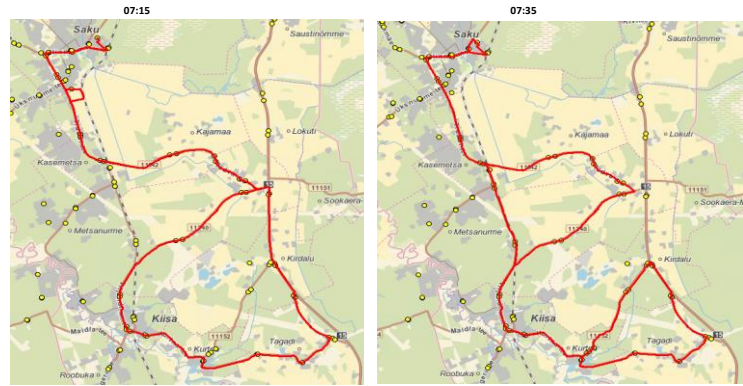

Saku - Kurtna - Tõdva - Saku **Nr.SV11**

Nr.	Peatus	Reis	Reis
1	Saku Raudteejaam		12:30
2	*Saku Gümnaasium	08:10	12:35
3	Õlietehase	08:11	12:36
4	Saku keskuse	08:14	12:37
5	*Salu	08:15	12:38
6	Pähklimäe	08:15	12:38
7	Saku Kingu	08:16	12:39
8	Uusmäe	08:17	12:40
9	Preenia	08:20	12:43
10	Kasemetsa	08:21	12:45
11	Nurga tee		12:47
12	Annekese		12:48
13	Aedniku		12:50
14	Metsavahi tee		12:52
15	Kuresoo tee		12:54
16	Annekese tee		12:54
17	Nurga tee		12:56
18	Nirgioru		12:57
19	Aadu tee	08:23	
20	Kajamaa	08:24	
21	Aadu tee	08:28	
22	Kasemetsa	08:30	12:58
23	Preenia	08:31	12:58
24	Saku Kingu	08:35	13:02
25	Salu	08:37	13:02
26	Saku keskuse	08:38	13:03
27	Saku Raudteejaam	08:41	13:06
Töötamise päevad		1-5	1-5