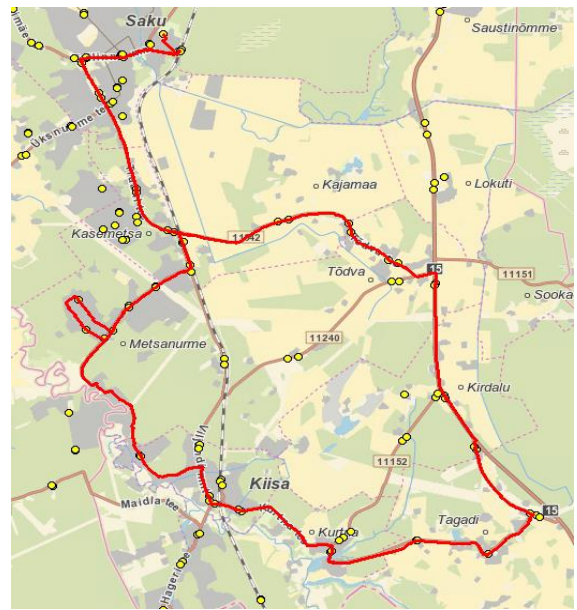

Nr.SV10

Sõiduplaan kehtib 21.02.2025
 Liini teenindab AS HANSABUSS

Nr.	Peatus	Reis	Reis	Reis	Reis
1	Saku Raudteejaam	07:10	12:15	13:15	15:40
2	Saku Gümnaasium		12:20	13:17	15:45
3	Õlletehase		12:21	13:18	15:46
4	Saku keskuse	07:12	12:22	13:20	15:47
5	Salu	07:13	12:23	13:21	15:48
6	Pähklimäe	07:13	12:23	13:21	15:48
7	Saku Kingu	07:14	12:24	13:22	15:49
8	Uusmäe				15:50
9	Preeria	07:17	12:27	13:25	15:53
10	Kasemetsa	07:18	12:28	13:26	15:54
11	Aadu tee	07:20	12:29	13:27	15:56
12	Kajamaa	07:21	12:30	13:28	15:58
13	Tõdva	07:22	12:30	13:29	15:59
14	Traani	07:23	12:32	13:30	16:00
15	Kirdalu	07:25	12:33	13:31	
16	Järveoja	07:26	12:34	13:32	
17	Tagadi tee	07:28	12:36	13:34	
18	Tagadi pood	07:30	12:38	13:36	
19	Kurtna vana kool	07:32	12:39	13:37	
20	Kurtna tiigi	07:35	12:42	13:40	
21	Kurtna		12:43	13:41	
22	Kurtna tee				16:01
23	Lillimäe				16:02
24	Kurtna kool		12:45	13:45	16:05
25	Kurtna		12:45	13:45	16:05
26	Kiisa kauplus	07:37	12:48	13:48	16:08
27	Kiisa keskus	07:38	12:49	13:49	16:09
28	Kiisa turg	07:38	12:49	13:49	16:09
29	Revali	07:41	12:53	13:53	16:12
30	Jõesilma	07:43	12:54	13:54	16:14
31	Jugapuu	07:44	12:56	13:56	16:15
32	Aedniku	07:50			
33	Metsavahi tee	07:52			
34	Kuresoo	07:56	12:59	13:59	16:19
35	Annekese tee	07:57	13:00	14:00	16:19
36	Nurga tee	07:58	13:01	14:01	16:20
37	Nirgioru	07:59	13:02	14:02	16:22
38	Kasemetsa	08:01	13:03	14:03	16:23
39	Preeria	08:02	13:04	14:04	16:23
40	Saku Kingu	08:06	13:07	14:06	16:25
41	Salu	08:08	13:08	14:06	16:25
42	Saku keskuse	08:09	13:09	14:07	16:26
43	Saku Raudteejaam	08:11	13:11	14:08	16:27
44	Saku Gümnaasium	08:13			
	Töötamise päevad	5	5	5	5

Märkused

Liini teenindamine toimub reedel, 21.vebruaril 2025
 Sõitjate sisenedamine ja väljumine toimub ainult liikluskärgiga 541a tähistatud bussipeatustes

07:10

12:15
13:15

15:40

Avaliku bussiliiniveo korraldamine Harju maakonna Saku valla bussiliinidel leping nr.12-2/131-1 08.06.2023
Kehtib alates 01.09.2023