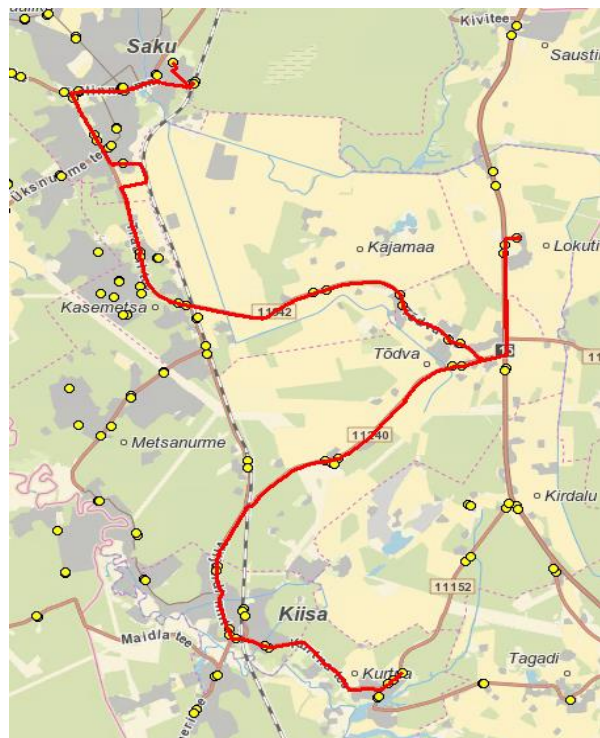

Avaliku bussiliiniveo korraldamine Harju maakonna Saku valla bussiliinidel leping nr.12-2/131-1 08.06.2023
Kehtib alates 01.09.2023

Tellija
Saku Vallavalitsus
Reg. nr 75019738
Juubelitammede tee 15
75501 Saku Harjumaa

Korraldaja
MTÜ Põhja-Eesti Ühistranspordikeskus
reg 80213342
Meistri 14
13517 Tallinn

Vedaja
AS HANSABUSS
Reg 10230847
Paavli 6
10412 Tallinn

Saku valla siseliin
Saku - Kurtna - Tõdva - Saku

Nr.SV11

Sõiduplaan kehtib 21.02.2025
Liini teenindab AS HANSABUSS

Nr.	Peatus	Reis	Reis
1	Saku Raudteejaam	07:30	
2	Saku Gümnaasium	07:32	
3	Õilletehase	07:33	
4	Saku keskuse	07:36	
5	Salu	07:37	
6	Pähklimäe	07:37	
7	Saku Kingu	07:38	
8	Preeria	07:41	
9	Kasemetsa	07:42	
10	Aadu tee	07:44	
11	Kajamaa	07:45	
12	Tõdva	07:46	
13	Lokuti	07:48	
14	Pauli	07:49	
15	Proosa	07:52	
16	Kõrnumäe	07:55	
17	Kiisapalu	07:57	
18	Kiisa turg	07:59	
19	Kiisa keskus	07:59	
20	Kiisa kauplus	08:00	
21	Kurtna	08:02	
22	Kurtna kool	08:04	
23	Lillemäe	08:06	
24	Kurtna tee	08:06	
25	Kirdalu	08:07	
26	Järveoja	08:08	
27	Tagadi tee	08:10	
28	Tagadi pood	08:12	
29	Kurtna vana kool	08:14	
30	Kurtna tiigi	08:17	
31	Kurtna	08:17	
32	Kurtna kool	08:18	13:45
33	Kurtna	08:18	13:45
34	Kiisa kauplus	08:21	13:48
35	Kiisa keskus	08:22	13:49
36	Kiisa turg	08:22	13:49
37	Kiisapalu	08:24	13:51
38	Leesi	08:26	
39	Nirgioru	08:28	
40	Kõrnumäe		13:54
41	Proosa		13:56
42	Lokuti		13:58
43	Pauli		13:59
44	Lokuti		14:00
45	Tõdva		14:03
46	Kajamaa		14:05
47	Aadu tee		14:05
48	Kasemetsa	08:29	14:06
49	Preeria	08:30	14:07
50	Uusmäe		14:09
51	Saku Kingu	08:34	14:10
52	Salu	08:36	14:11
53	Saku keskuse	08:37	14:11
54	Saku Raudteejaam	08:40	14:12
55	Saku Gümnaasium	08:42	14:14
Töötamise päevad		5	5

07:30

13:45

Märkused