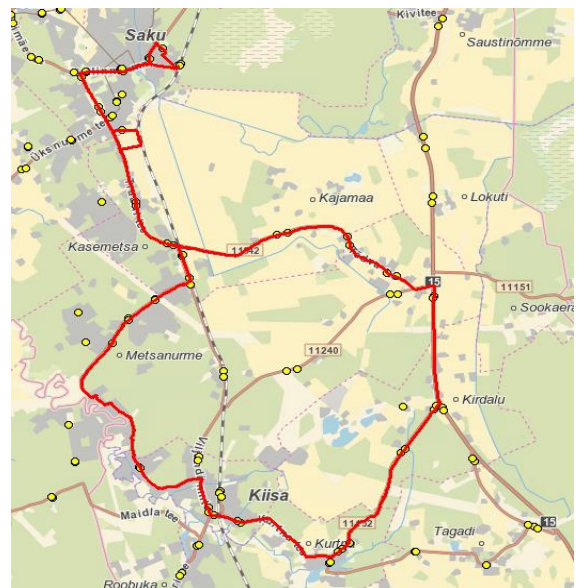

Märkused

Liini teenindamine toimub reedel, 21.vebruaril 2025
 Sõitjate sisenedamine ja väljumine toimub ainult liikluskärgiga 541a tähistatud bussipeatustes

07:10

12:15
13:15

15:40

Avaliku bussiliiniveo korraldamine Harju maakonna Saku valla bussiliinidel leping nr.12-2/131-1 08.06.2023
Kehtib alates 01.09.2023