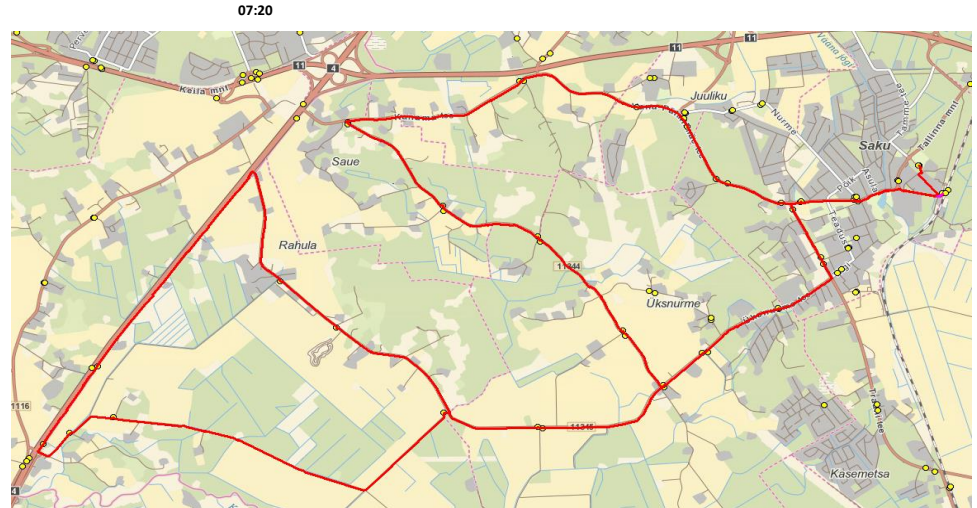

Avaliku bussiliiniveo korraldamine Harju maakonna Saku valla bussiliinidel leping nr.12-2/131-1 08.06.2023
Kehtib alates 01.09.2023

Tellija
Saku Vallavalitsus
Reg. nr 75019738
Juubelitammede tee 15
75501 Saku Harjumaa

Korraldaja
MTÜ Põhja-Eesti Ühistranspordikeskus
reg 80213342
Meistri 14
13517 Tallinn

Vedaja
AS HANSABUSS
Reg 10230847
Paavli 6
10412 Tallinn

Saku valla siseliin

Saku - Üksnurme - Rahula - Murumäe - Saku

Nr.SV14

Nr.	Peatus	Reis
1	Saku Raudteejaam	07:20
2	Saku keskuse	07:24
3	Salu	07:25
4	Pähklimäe	07:25
5	Saku Kingu	07:26
6	Lukussepa	07:27
7	Jalaka	07:28
8	Üksnurme mõis	07:29
9	Mihkli tee	07:31
10	Atiku tee	07:32
11	Atiku kurvi	07:37
12	Uusmetsa	07:37
13	Uku tee	07:38
14	Laiavainu	07:39
15	Rahula	07:46
16	Karukella	07:47
17	Mihkli tee	07:51
18	Kristjani	07:53
19	Kõrgemäe	07:55
20	Lageda tee	07:57
21	Saue küla	07:59
22	Ringtee rist	08:04
23	Murumäe tee	08:05
24	Murumäe	08:06
25	Kurvi	08:07
26	*Salu	08:08
27	Saku keskuse	08:09
28	Saku Raudteejaam	08:13
29	Saku Gümnaasium	08:15
Töötamise päevad		5