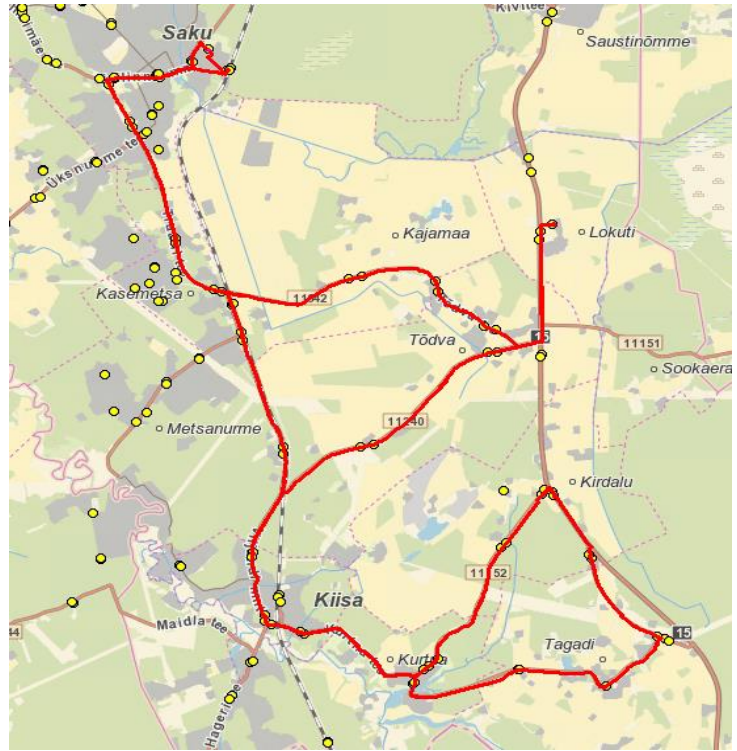

Korraldaja
MTÜ Põhja-Eesti Ühistranspordikeskus
reg 80213342
Meistri 14
13517 Tallinn

Vedaja
AS HANSABUSS
Reg 10230847
Paavli 6
10412 Tallinn

Saku valla siseliin
Saku - Kurtna - Tõdva - Saku

Nr.SV11

Sõiduplaan kehtib 21.02.2025
Liini teenindab AS HANSABUSS

Nr.	Peatus	Reis	Reis
1	Saku Raudteejaam	07:30	
2	Saku Gümnaasium	07:32	
3	Õilletehase	07:33	
4	Saku keskuse	07:36	
5	Salu	07:37	
6	Pähklimäe	07:37	
7	Saku Kingu	07:38	
8	Preeria	07:41	
9	Kasemetsa	07:42	
10	Aadu tee	07:44	
11	Kajamaa	07:45	
12	Tõdva	07:46	
13	Lokuti	07:48	
14	Pauli	07:49	
15	Proosa	07:52	
16	Kõrnumäe	07:55	
17	Kiisapalu	07:57	
18	Kiisa turg	07:59	
19	Kiisa keskus	07:59	
20	Kiisa kauplus	08:00	
21	Kurtna	08:02	
22	Kurtna kool	08:04	
23	Lillemäe	08:06	
24	Kurtna tee	08:06	
25	Kirdalu	08:07	
26	Järveoja	08:08	
27	Tagadi tee	08:10	
28	Tagadi pood	08:12	
29	Kurtna vana kool	08:14	
30	Kurtna tiigi	08:17	
31	Kurtna	08:17	
32	Kurtna kool	08:18	13:45
33	Kurtna	08:18	13:45
34	Kiisa kauplus	08:21	13:48
35	Kiisa keskus	08:22	13:49
36	Kiisa turg	08:22	13:49
37	Kiisapalu	08:24	13:51
38	Leesi	08:26	
39	Nirgioru	08:28	
40	Kõrnumäe		13:54
41	Proosa		13:56
42	Lokuti		13:58
43	Pauli		13:59
44	Lokuti		14:00
45	Tõdva		14:03
46	Kajamaa		14:05
47	Aadu tee		14:05
48	Kasemetsa	08:29	14:06
49	Preeria	08:30	14:07
50	Uusmäe		14:09
51	Saku Kingu	08:34	14:10
52	Salu	08:36	14:11
53	Saku keskuse	08:37	14:11
54	Saku Raudteejaam	08:40	14:12
55	Saku Gümnaasium	08:42	14:14
Töötamise päevad		5	5

07:30