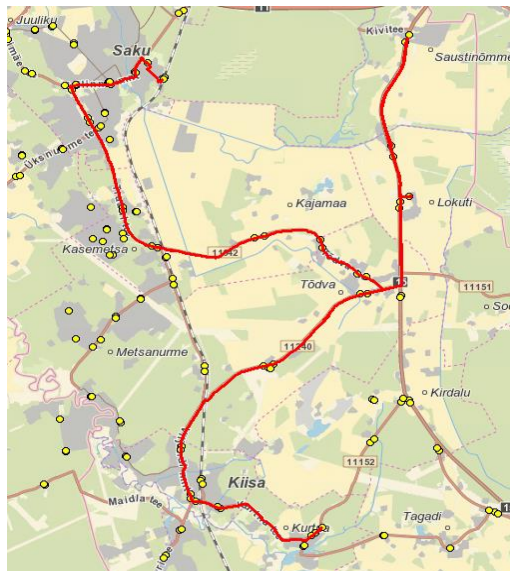

Saku - Saustinõmme - Kõrnumäe - Kurtna

Nr.	Peatus	Reis	Reis
1	Saku Raudteejaam	12:15	13:05
2	Saku Gümnaasium	12:20	13:07
3	Õlletehase	12:21	13:08
4	Saku keskuse	12:22	13:09
5	Salu	12:23	13:10
6	Pähklimäe	12:23	13:10
7	Saku Kingu	12:24	13:11
8	Uusmäe	12:25	
9	Preeria	12:29	13:14
10	Kasemetsa	12:30	13:15
11	Aadu tee	12:31	13:16
12	Kajamaa	12:32	13:17
13	Tõdva	12:32	13:17
14	Lokuti	12:35	13:20
15	Pauli	12:36	13:21
16	Vetka	12:38	13:23
17	Saustinõmme	12:39	13:24
18	Vetka	12:42	13:27
19	Lokuti	12:43	13:28
20	Proosa		13:30
21	Kõrnumäe		13:32
22	Kiisapalu		13:35
23	Kiisa turg		13:36
23	Kiisa keskus		13:36
24	Kiisa kauplus		13:37
25	Kurtna		13:40
26	Kurtna kool		13:41
27	Traani	12:44	
28	Kurtna tee	12:46	
29	Piirita	12:47	
30	Kõrnumäe	12:51	
31	Leesi	12:53	
32	Nirgioru	12:54	
33	Kasemetsa	12:55	
34	Preeria	12:56	
35	Saku Kingu	12:59	
36	Salu	13:00	
37	Saku keskuse	13:01	
38	Saku Raudteejaam	13:03	
Töötamise päevad		5	5

13:05