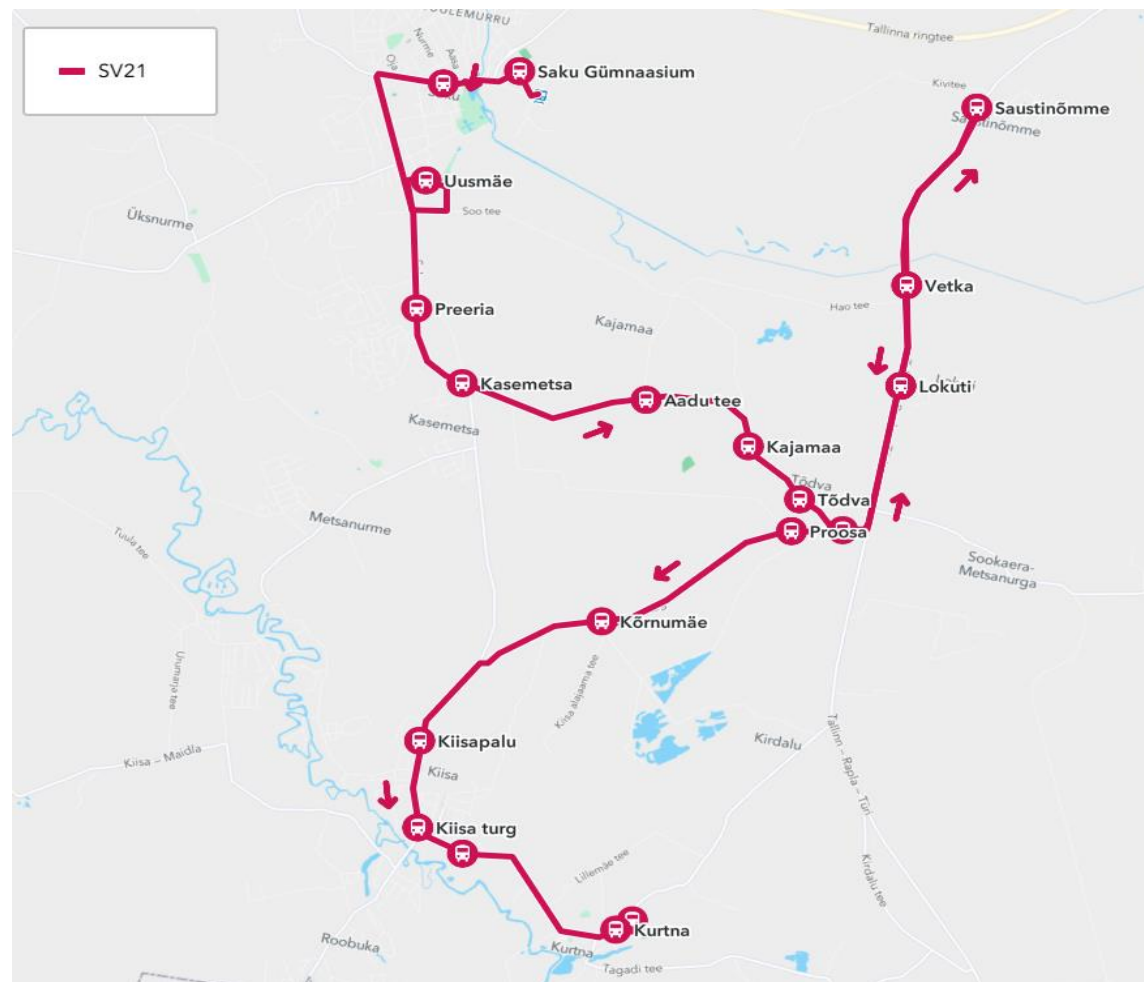

Saku vald
Reg 75019738
Juubelitammede tee 15
75501 Saku Harjumaa

AS HANSABUSS
Reg 10230847
Paavli 6
10412 Tallinn

Saku valla bussiliin

Saku - Saustinõmme - Tõdva - Kurtna

Nr. SV21

Sõiduplaan kehtib
Liini teenindab

12 - 20.06.2023
AS HANSABUSS

Nr.	Peatus	Reis
1	Saku Raudteejaam	12:57
2	Saku Gümnaasium	13:00
3	Saku keskuse	13:03
4	Uusmäe	13:08
5	Preeria	13:11
6	Kasemetsa	13:13
7	Aadu tee	13:15
8	Kajamaa	13:17
9	Tõdva	13:19
10	Lokuti	13:24
11	Vetka	13:26
12	Saustinõmme	13:30
13	Annuse tee	13:35
14	Proosa	13:35
15	Kõrnumäe	13:38
16	Kiisapalu	13:40
17	Kiisa turg	13:42
18	Kiisa kauplus	13:43
19	Kurtna	13:46
20	Kurtna kool	13:47
Tõttamise päevad		1-5

Märkused

1-5 Liini teenindamine toimub koolipäevadel