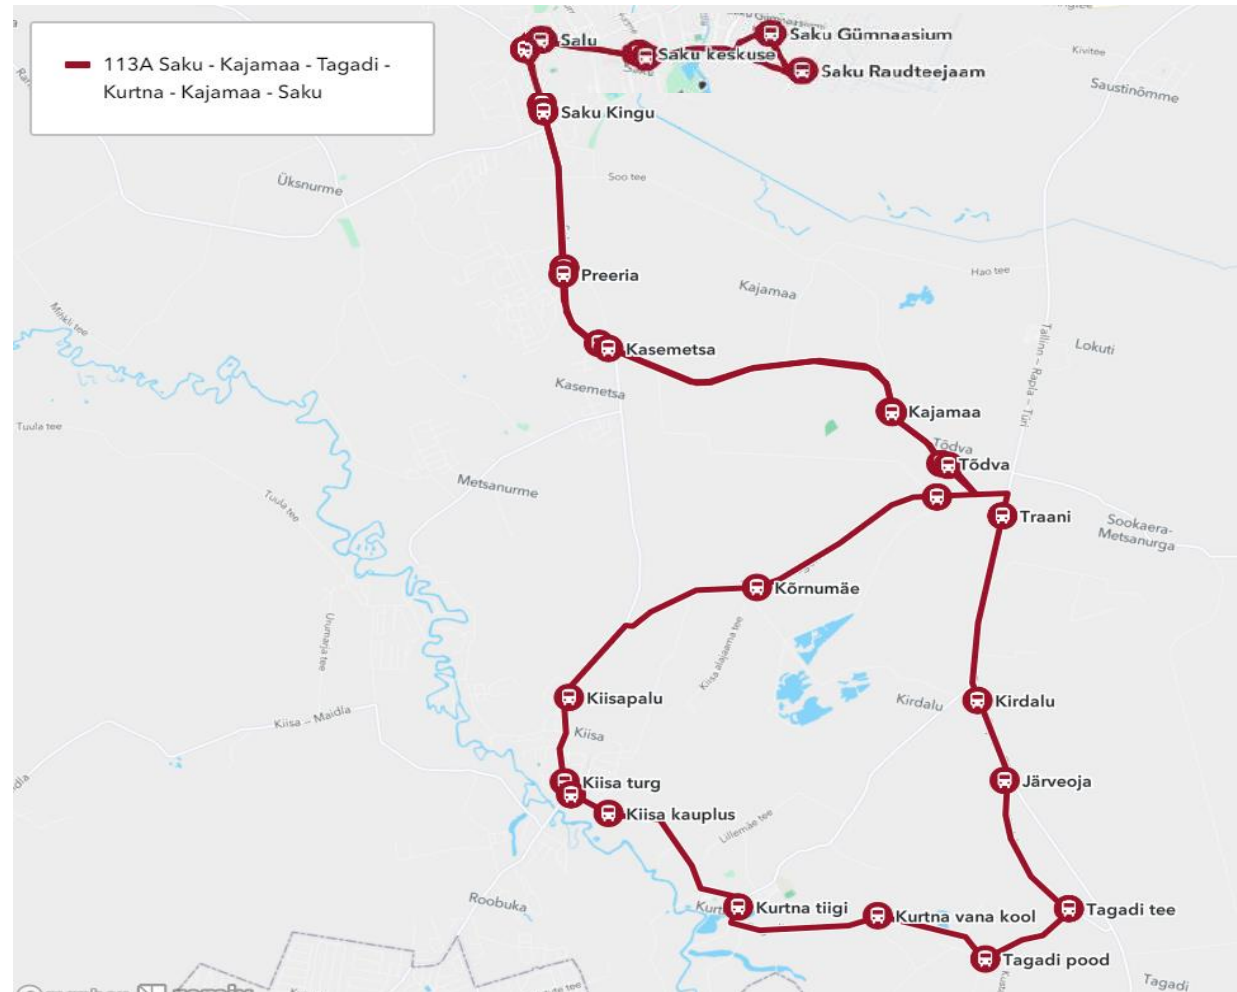

Harju maakonna edela suuna avaliku teenindamise leping
Teenuse osutamise algus on 01.12.2022 ning ATL kehtib 8 aastat

MTÜ Põhja-Eesti Ühistranspordikeskus
reg 80213342
Roosikrantsi 12
10119 Tallinn

Aktsiaselts SEBE
Reg 10077848
Kassisilma tn 24, 61708
Räni alevik, Kambja vald, Tartu maakond

Maakonna bussiliin **Nr.113A** **Saku - Kajamaa - Tagadi - Kurtna - Kajamaa - Saku**

Sõiduplaan kehtib
Liini teenindab

03.04. - 18.06.2023
Aktsiaselts SEBE

Nr.	Peatus	Reis
1	Saku Raudteejaam	06:40
2	Saku keskuse	06:42
3	Salu	06:43
4	Pähklimäe	06:44
5	Saku Kingu	06:45
6	Preeria	06:47
7	Kasemetsa	06:49
8	Aadu tee	06:51
9	Kajamaa	06:52
10	Tõdva	06:54
11	Traani	06:55
12	Kirdalu	06:57
13	Järveoja	06:58
14	Tagadi tee	07:00
15	Tagadi pood	07:02
16	Kurtna vana kool	07:03
17	Kurtna tiigi	07:06
18	Kiisa kauplus	07:09
19	Kiisa keskus	07:10
20	Kiisa turg	07:10
21	Kiisapalu	07:11
22	Kõrnumäe	07:14
23	Proosa	07:16
24	Tõdva	07:16
25	Kajamaa	07:18
26	Aadu tee	07:19
27	Kasemetsa	07:21
28	Preeria	07:22
29	Saku Kingu	07:25
30	Salu	07:27
31	Saku keskuse	07:28
32	Saku Raudteejaam	07:31
33	Saku Gümnaasium	07:32
	Töötamise päevad	1-5

Märkused

1-5 Liini teenindamine toimub koolipäevadel