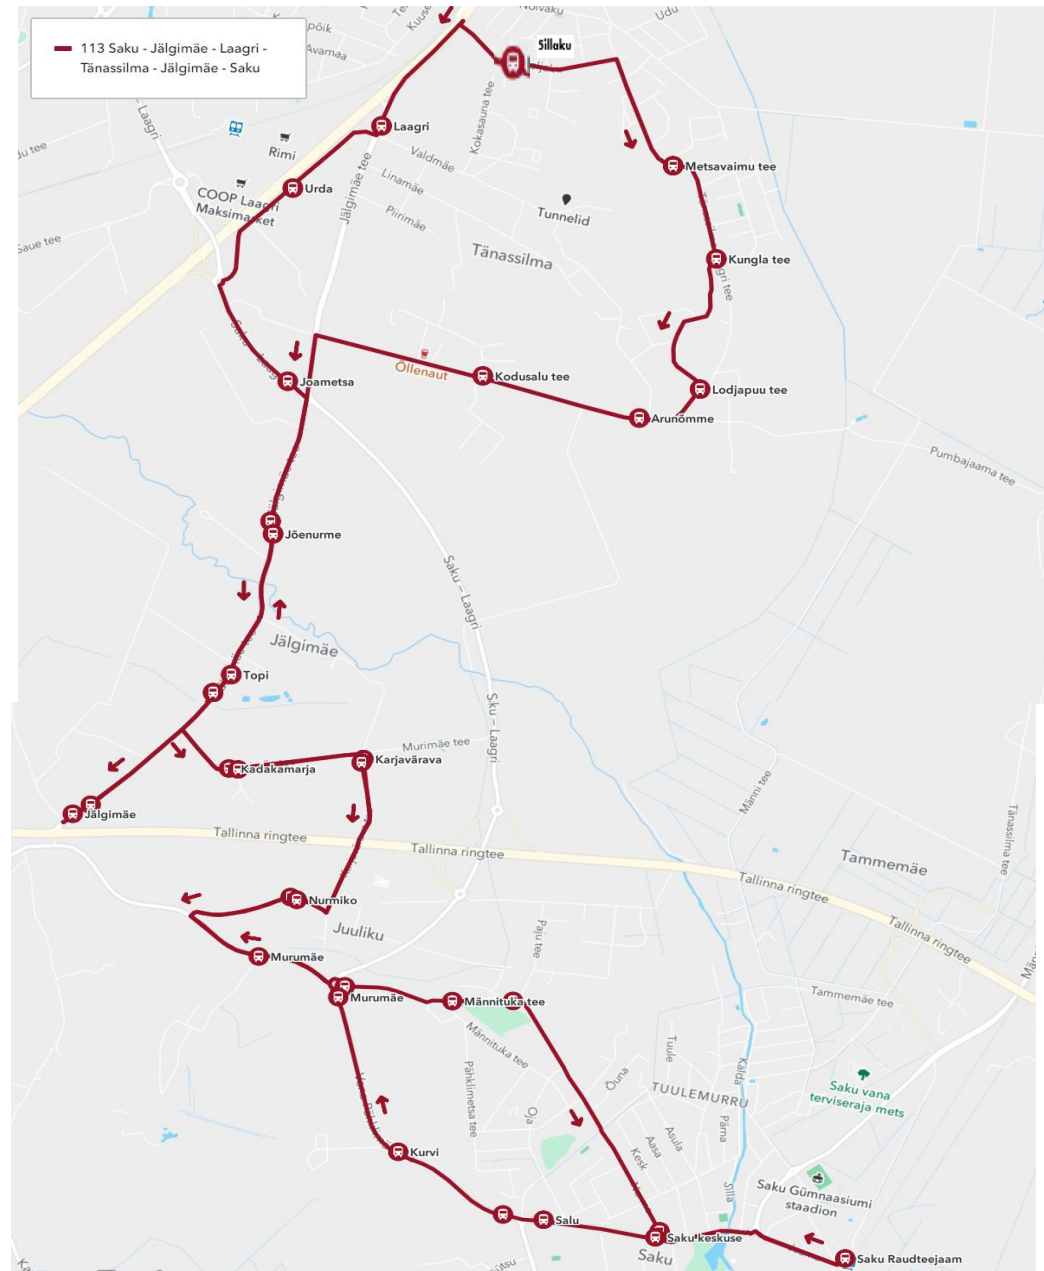

Aktsiaselts SEBE
 Reg 10077848
 Kassisilma tn 24, 61708
 Räni alevik, Kambja vald, Tartu maakond

Maakonna bussiliin

Saku - Jälgimäe - Laagri - Tännassilma - Jälgimäe - Saku

Nr.113

Sõiduplaan kehtib
 Liini teenindab

03.04. - 18.06.2023
 Aktsiaselts SEBE

Nr.	Peatus	Reis
1	Saku Raudteejaam	06:35
2	Saku keskuse	06:37
3	Salu	06:38
4	Pähklimäe	06:39
5	Kurvi	06:40
6	Murumäe	06:41
7	Nurmiko	06:43
8	Karjavärava	06:44
9	Kadakamarja	06:45
10	Topi	06:47
11	Jõenurme	06:47
12	Urda	06:50
13	Laagri	06:51
14	Sillaku	06:55
15	Metsavaimu tee	06:58
16	Kungla tee	06:59
17	Kivinõmme	07:00
18	Lodjapuu tee	07:00
19	Arunõmme	07:01
20	Kodukaare tee	07:02
21	Jõenurme	07:06
22	Topi	07:07
23	Jälgimäe	07:09
24	Kadakamarja	07:11
25	Karjavärava	07:12
26	Nurmiko	07:15
27	Murumäe	07:17
28	Nurmiko tee	07:18
29	Männituka tee	07:19
30	Paju tee	07:19
31	Nurme tee	07:22
32	Saku raudteejaam	07:26
33	Saku Gümnaasium	07:27
Töötamise päevad		1-5

Märkused

1-5 Liini teenindamine toimub koolipäevadel

Harju maakonna edela suuna avaliku teenindamise leping
Teenuse osutamise algus on 01.12.2022 ning ATL kehtib 8 aastat

MTÜ Põhja-Eesti Ühistranspordikeskus
reg 80213342
Roosikrantsi 12
10119 Tallinn