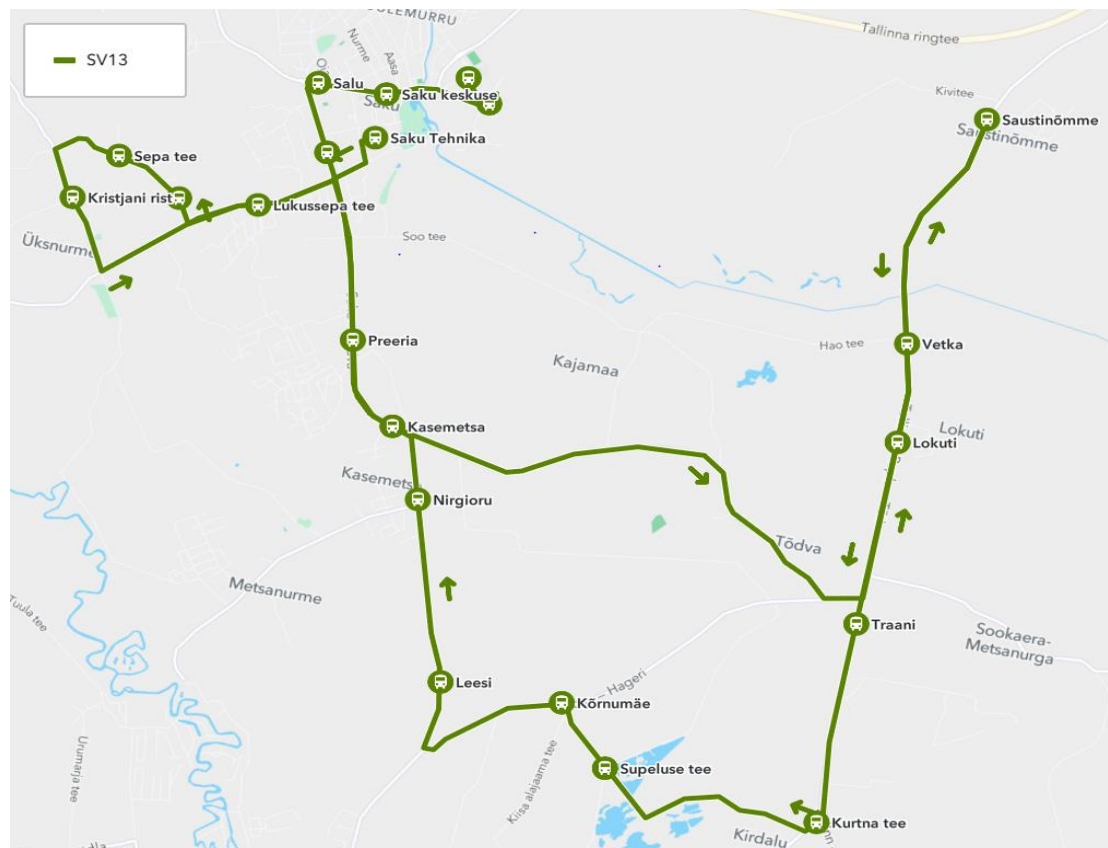

Saku vald
Reg 75019738
Juubelitammede tee 15
75501 Saku Harjumaa

AS HANSABUSS
Reg 10230847
Paavli 6
10412 Tallinn

Saku valla bussiliin Saku - Saustinõmme - Tõdva - Saku

Sõiduplaan kehtib
Liini teenindab

12 - 20.06.2023
AS HANSABUSS

Nr.	Peatus	Reis
1	Saku Tehnika	07:50
2	Saustinõmme	08:05
3	Vetka	08:10
4	Lokuti	08:12
5	Traani	08:13
6	Kurtna tee	08:14
7	Supeluse tee (Kõrnumäe)	08:16
8	Kõrnumäe	08:17
9	Leesi	08:19
10	Nirgioru	08:21
11	Kasemetsa	08:22
12	Preeria	08:23
13	Männiku rist (Karjakopli tee)	08:27
14	Sepa tee	08:28
15	Kristjani rist	08:30
16	Lukussepa	08:34
17	Saku Kingu	08:36
18	Salu	08:38
19	Saku keskuse	08:41
20	Saku Raudteejaam	08:43
21	Saku Gümnaasium	08:45
Töötamise päevad		1-5

Märkused

1-5 Liini teenindamine toimub koolipäevadel

Nr. SV13