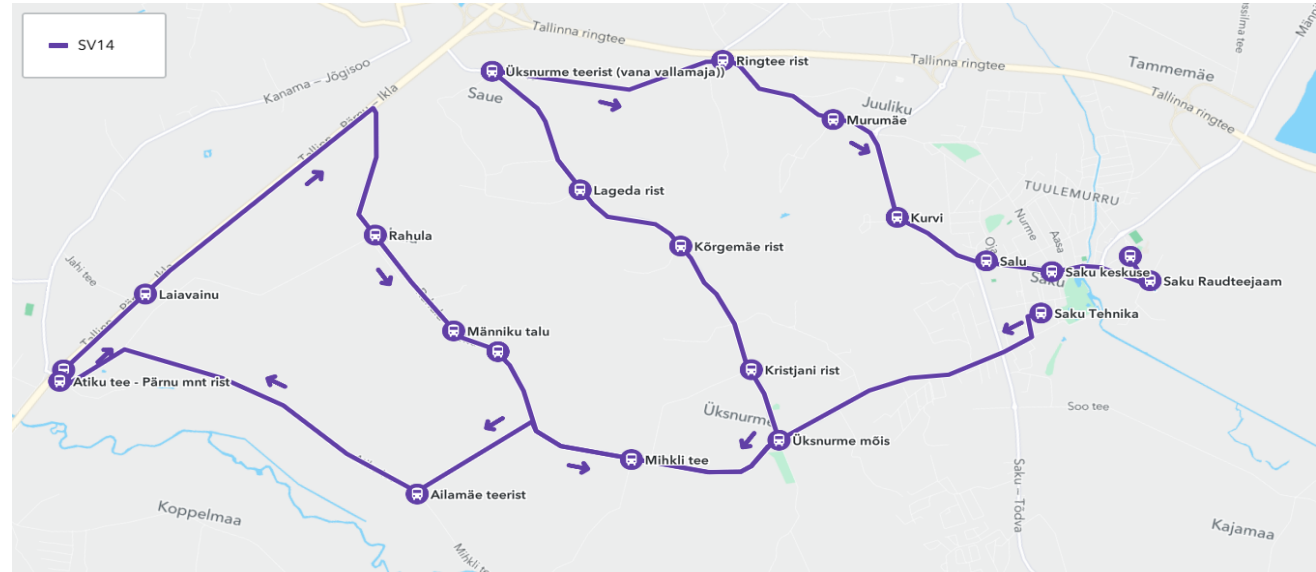

Sõiduplaan kehtib
Liini teenindab

12 - 20.06.2023
AS HANSABUSS

Nr.	Peatus	Reis
1	Saku Tehnika	07:52
2	Ailamäe teerist	08:01
3	Atiku tee - Pärnu mnt rist	08:05
4	Uku tee	08:07
5	Laiavainu	08:08
6	Rahula	08:15
7	Männiku talu Rahula	08:18
8	Rüütli tee	08:19
9	Mihkli tee	08:21
10	Üksnurme mõis	08:22
11	Kristjani rist	08:23
12	Kõrgemäe rist	08:25
13	Lageda rist	08:27
14	Üksnurme teerist (vana vallamaj)	08:29
15	Ringtee rist	08:33
16	Murumäe	08:34
17	Kurvi	08:36
18	Salu	08:38
19	Saku keskuse	08:41
20	Saku Raudteejaam	08:43
21	Saku Gümnaasium	08:46
Töötamise päevad		1-5

Märkused

1-5 Liini teenindamine toimub koolipäevadel

Nr. SV14

Harju maakonna edela suuna avaliku teenindamise leping
 Teenuse osutamise algus on 01.12.2022 ning ATL kehtib 8 aastat

MTÜ Põhja-Eesti Ühistranspordikeskus
 reg 80213342
 Roosikrantsi 12
 10119 Tallinn