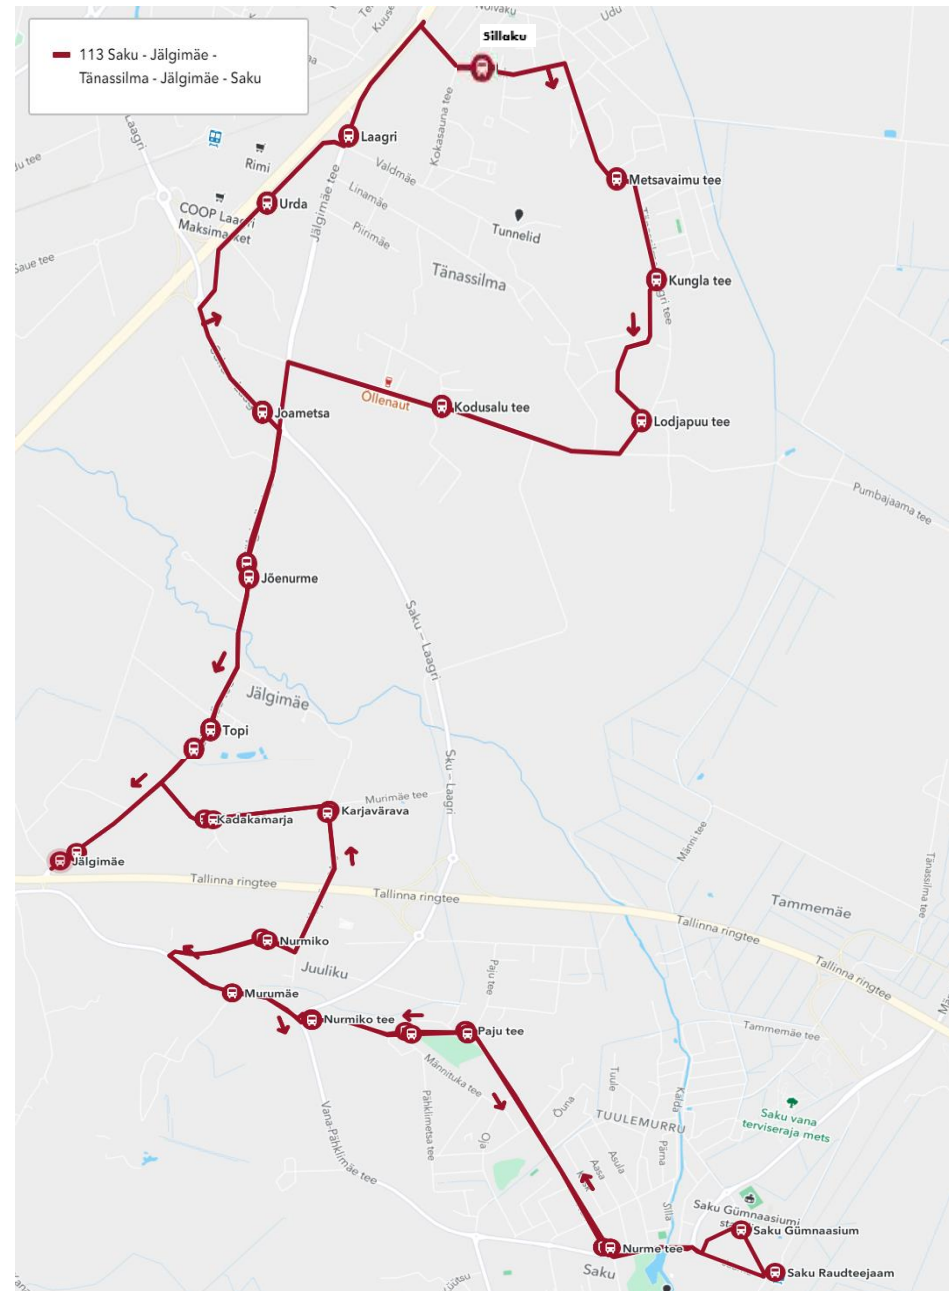

Harju maakonna edela suuna avaliku teenindamise leping
Teenuse osutamise algus on 01.12.2022 ning ATL kehtib 8 aastat

MTÜ Põhja-Eesti Ühistranspordikeskus
reg 80213342
Roosikrantsi 12
10119 Tallinn

Aktsiaselts SEBE
Reg 10077848
Kassisilma tn 24, 61708
Räni alevik, Kambja vald, Tartu maakond

Maakonna bussiliin

Saku - Jälgimäe - Tännassilma - Jälgimäe - Saku

Nr.113

Sõiduplaan kehtib
Liini teenindab

03.04. - 18.06.2023
Aktsiaselts SEBE

Nr.	Peatus	Reis
1	Saku Raudteejaam	15:45
2	Saku Gümnaasium	15:47
3	Õlletehase	15:48
4	Nurme tee	15:49
5	Paju tee	15:51
6	Männituka tee	15:52
7	Nurmiko tee	15:53
8	Nurmiko	15:55
9	Karjavärava	15:56
10	Kadakamarja	15:57
11	Jälgimäe	15:59
12	Topi	16:01
13	Jõenurme	16:02
14	Urda	16:04
15	Laagri	16:05
16	Sillaku	16:09
17	Metsavaimu tee	16:11
18	Kungla tee	16:12
19	Kivinõmme	16:13
20	Lodjapuu tee	16:14
21	Arunõmme	16:14
22	Kodukaare tee	16:16
23	Jõenurme	16:18
24	Topi	16:19
25	Kadakamarja	16:20
26	Karjavärava	16:21
27	Nurmiko	16:23
28	Murumäe	16:24
29	Nurmiko tee	16:25
30	Männituka tee	16:26
31	Paju tee	16:26
32	Nurme tee	16:29
33	Saku raudteejaam	16:31
Töötamise päevad		1-5

Märkused

1-5 Liini teenindamine toimub koolipäevadel