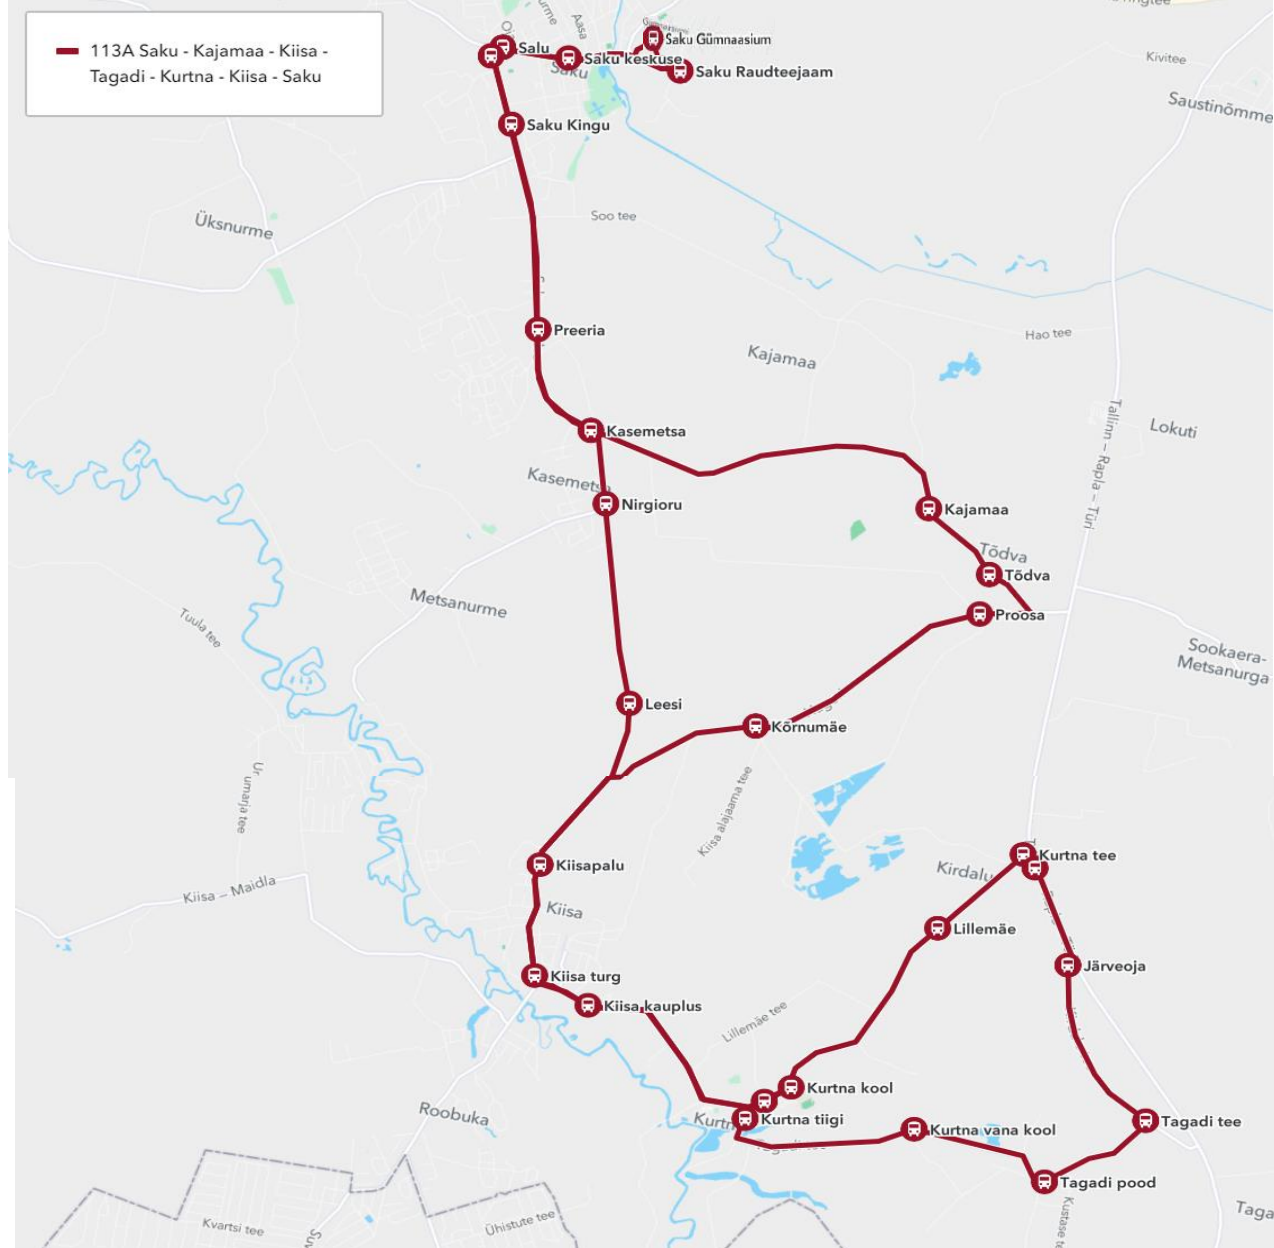

Aktsiaselts SEBE
 Reg 10077848
 Kasssilma tn 24, 61708
 Räni alevik, Kambja vald, Tartu maakond

Maakonna bussiliin

Nr.113A

Saku - Kajamaa - Kiisa - Tagadi - Kurtna - Kiisa - Saku

Sõiduplaan kehtib
 Liini teenindab

03.04. - 18.06.2023
 Aktsiaselts SEBE

Nr.	Peatus	Reis
1	Saku Gümnaasium	07:35
2	Õlletehase	07:36
3	Saku keskuse	07:39
4	Salu	07:41
5	Pähklimäe	07:41
6	Saku Kingu	07:43
7	Preeria	07:45
8	Kasemetsa	07:46
9	Aadu tee	07:50
10	Kajamaa	07:51
11	Tõdva	07:52
12	Proosa	07:53
13	Kõrnumäe	07:55
14	Kiisapalu	07:58
15	Kiisa turg	07:59
16	Kiisa kauplus	08:00
18	Kurtna	08:02
19	Kurtna kool	08:03
20	Lillemäe	08:06
21	Kurtna tee	08:07
22	Kirdalu	08:07
23	Järveoja	08:08
24	Tagadi tee	08:10
25	Tagadi pood	08:12
26	Kurtna vana kool	08:14
27	Kurtna tiigi	08:17
28	Kurtna	08:17
29	Kurtna kool	08:19
30	Kurtna	08:19
31	Kiisa kauplus	08:21
32	Kiisa keskus	08:22
33	Kiisa turg	08:23
34	Kiisapalu	08:24
35	Leesi	08:25
36	Nirgiuru	08:27
37	Kasemetsa	08:28
38	Preeria	08:29
39	Saku Kingu	08:32
40	Salu	08:34
41	Saku keskuse	08:36
42	Saku Raudteejaam	08:39
43	Saku Gümnaasium	08:40
	Töötamise päevad	1-5