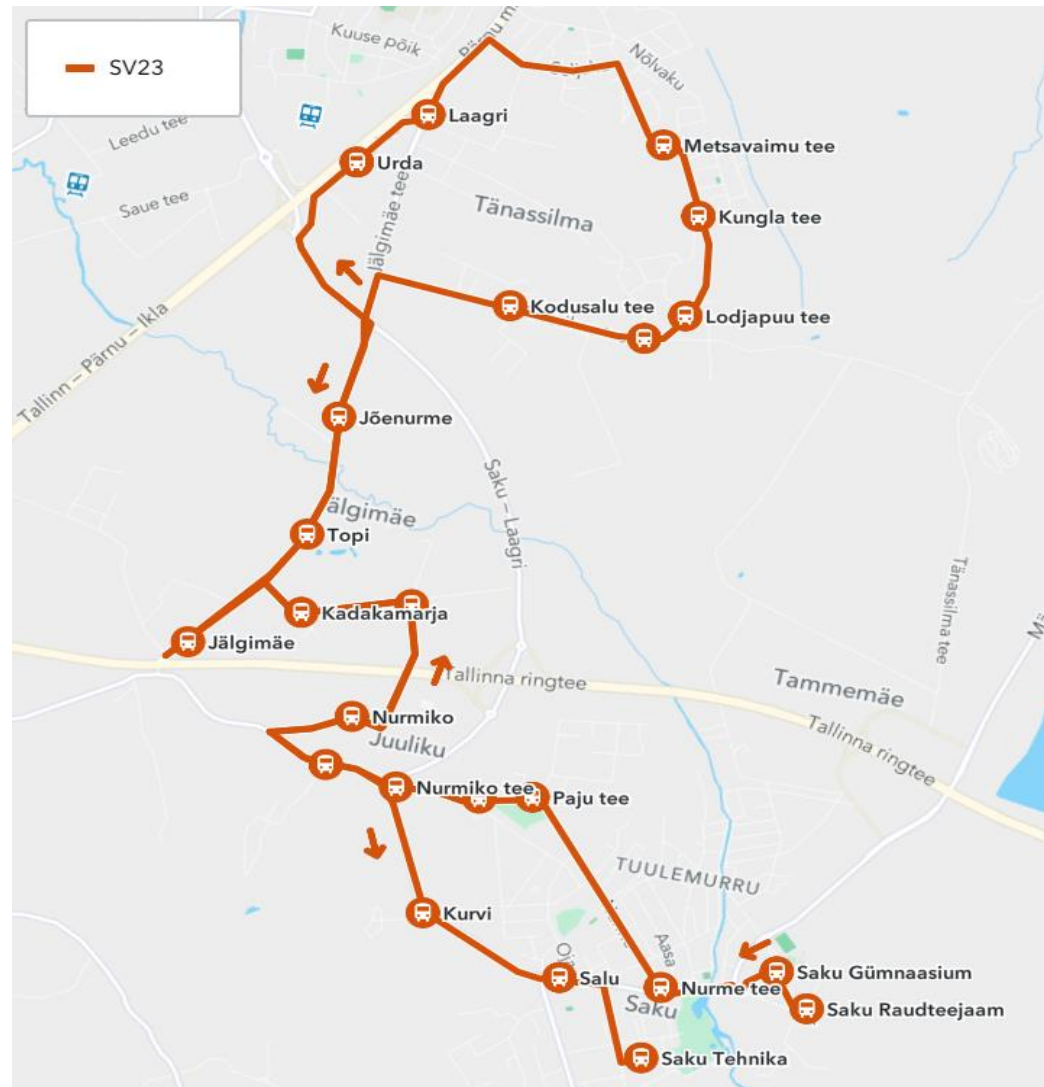

Saku vald
Reg 75019738
Juubelitamede tee 15
75501 Saku Harjumaa

AS HANSABUSS
Reg 10230847
Paavli 6
10412 Tallinn

Saku valla bussiliin Saku - Tännassilma - Saku

Nr.SV23

Sõiduplaan kehtib **12 - 20.06.2023**
Liini teenindab **AS HANSABUSS**

Nr.	Peatus	Reis
1	Saku Raudteejaam	12:57
2	Saku Gümnaasium	13:00
3	Nurme tee	13:04
4	Paju tee	13:07
5	Männituka tee	13:09
6	Nurmiko tee	13:10
7	Nurmiko	13:11
8	Karjavärava	13:12
9	Kadakamarja	13:12
10	Jälgimäe	13:13
11	Topi	13:14
12	Jõenurme	13:16
13	Urda	13:18
14	Laagri	13:20
15	Metsavaimu tee	13:24
16	Kungla tee	13:26
17	Lodjapuu tee	13:27
18	Arunõmme	13:28
19	Kodusalu tee	13:29
20	Topi	13:34
21	Jälgimäe	13:35
22	Kadakamarja	13:35
23	Karjavärava	13:36
24	Nurmiko	13:37
25	Murumäe	13:38
27	Kurvi	13:41
28	Salu	13:42
29	Saku Tehnika	13:43
Töötamise päevad		1-5

Märkused

1-5 Liini teenindamine toimub koolipäevadel