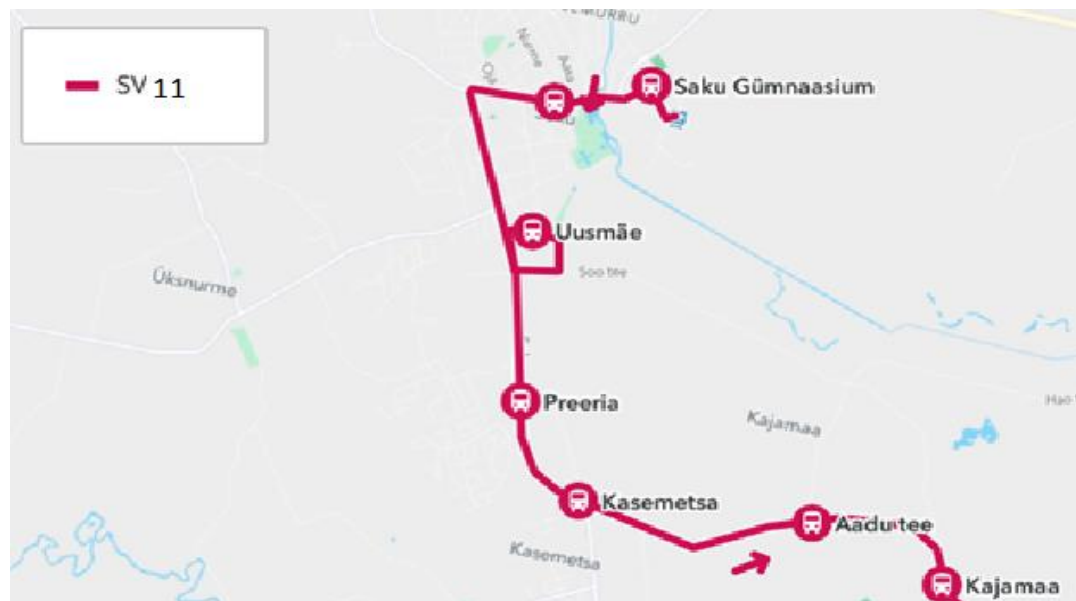

Saku vald
Reg 75019738
Juubelitammede tee 15
75501 Saku Harjumaa

AS HANSABUSS
Reg 10230847
Paavli 6
10412 Tallinn

Saku valla bussiliin

Saku - Kajamaa

Sõiduplaan kehtib
Liini teenindab

12.06.2023
AS HANSABUSS

Nr.	Peatus	Reis
1	Saku Raudteejaam	09:10
2	Saku Gümnaasium	09:13
3	Saku keskuse	09:16
4	Uusmäe	09:21
5	Preeria	09:24
6	Kasemetsa	09:26
7	Aadu tee	09:28
8	Kajamaa	09:30
Töötamise päevad		1

Märkused

1 Liini teenindamine toimub esmaspäeval, 12.06.2023

Nr. SV11