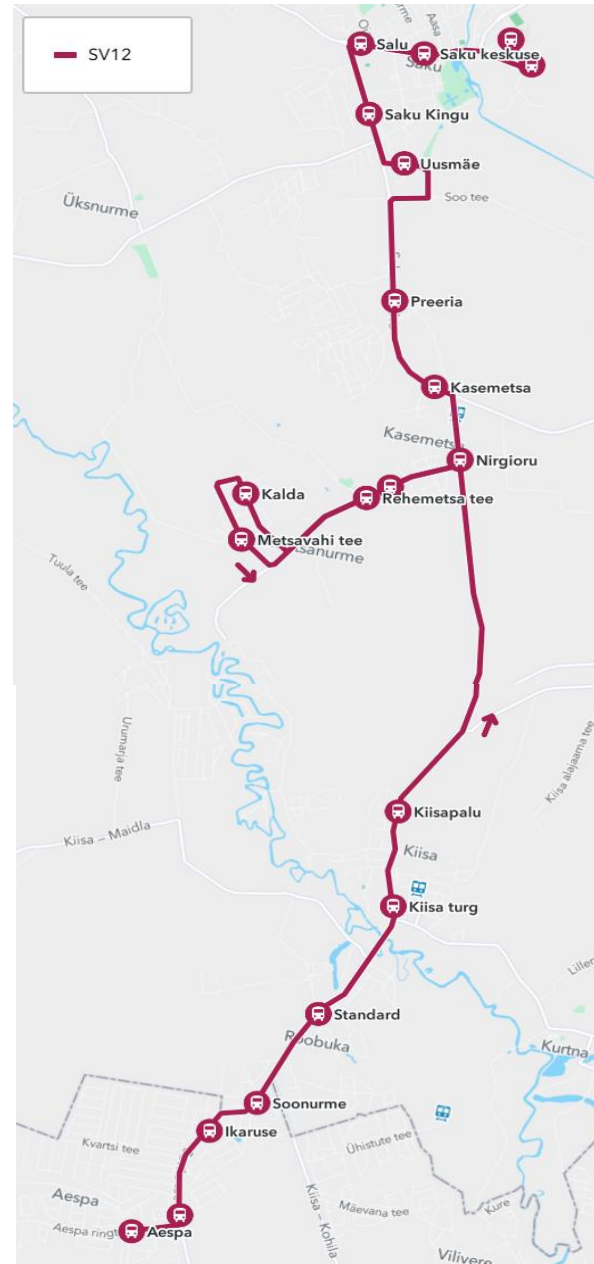

Saku vald
Reg 75019738
Juubelitammede tee 15
75501 Saku Harjumaa

AS HANSABUSS
Reg 10230847
Paavli 6
10412 Tallinn

Saku valla bussiliin

Aespa - Saku

Nr. SV12

Sõiduplaan kehtib
Liini teenindab

12 - 20.06.2023
AS HANSABUSS

Nr.	Peatus	Reis
1	Aespa	08:00
2	Suvila	08:01
3	Ikaruse	08:03
4	Soonurme	08:04
5	Standard	08:06
6	Kiisa turg	08:08
7	Kiisapalu	08:10
8	Leesi	08:12
9	Kalda (Kuresoo ringtee 1)	08:16
10	Metsavahi tee (Kuresoo ringtee 2)	08:19
11	Rehemetsa tee	08:21
12	Nurga tee	08:23
13	Nirgioru	08:25
14	Kasemetsa	08:27
15	Preeria	08:29
16	Uusmäe	08:32
17	Saku Kingu	08:34
18	Salu	08:36
19	Saku keskuse	08:38
20	Saku Raudteejaam	08:41
21	Saku Gümnaasium	08:43
Töötamise päevad		1-5

Märkused

1-5 Liini teenindamine toimub koolipäevadel