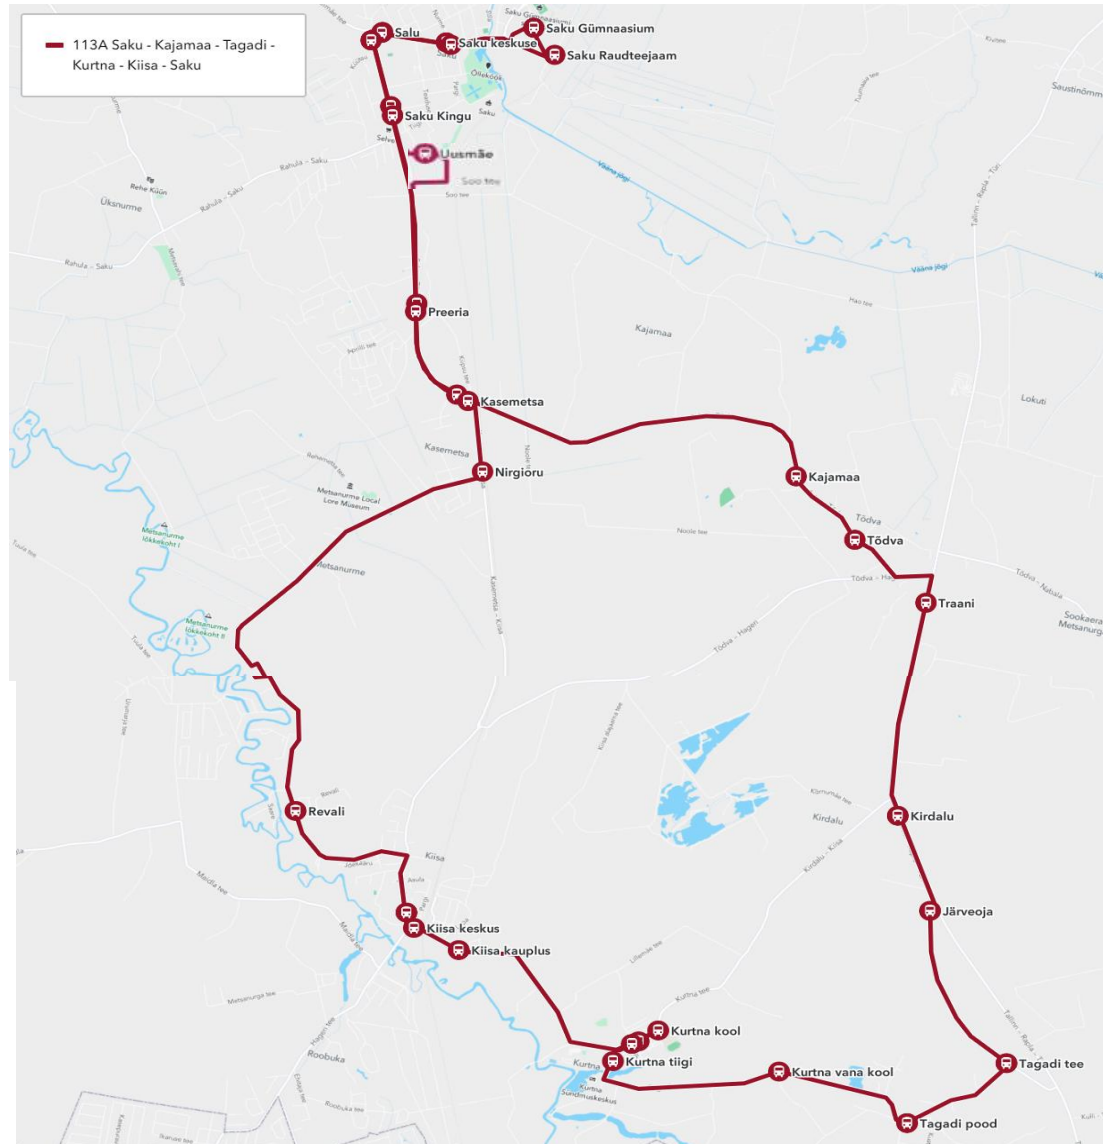

Harju maakonna edela suuna avaliku teenindamise leping
Teenuse osutamise algus on 01.12.2022 ning ATL kehtib 8 aastat

MTÜ Põhja-Eesti Ühistranspordikeskus
reg 80213342
Roosikrantsi 12
10119 Tallinn

Aktsiaselts SEBE
Reg 10077848
Kassisilma tn 24, 61708
Räni alevik, Kambja vald, Tartu maakond

Maakonna bussiliin Nr.113A Saku - Kajamaa - Tagadi - Kurtna - Kiisa - Saku

Sõiduplaan kehtib
Liini teenindab

03.04. - 18.06.2023
Aktsiaselts SEBE

Nr.	Peatus	Reis
1	Saku Raudteejaam	13:50
2	Saku Gümnaasium	13:52
3	Õlletehase	13:53
4	Saku keskuse	13:55
5	Salu	13:56
6	Pähklimäe	13:57
7	Saku Kingu	13:58
8	Uusmäe	13:59
9	Preeria	14:03
10	Kasemetsa	14:04
11	Aadu tee	14:07
12	Kajamaa	14:08
13	Tõdva	14:09
14	Traani	14:10
15	Kirdalu	14:12
16	Järveoja	14:13
17	Tagadi tee	14:16
18	Tagadi pood	14:18
19	Kurtna vana kool	14:19
20	Kurtna tiigi	14:22
21	Kurtna	14:23
22	Kurtna kool	14:29
23	Kurtna	14:29
24	Kiisa kauplus	14:32
25	Kiisa keskus	14:33
26	Kiisa turg	14:33
27	Revali	14:35
28	Nirgiõru	14:41
29	Kasemetsa	14:42
30	Preeria	14:44
31	Saku Kingu	14:47
32	Salu	14:48
33	Saku keskuse	14:49
34	Saku Raudteejaam	14:52
	Töötamise päevad	1-5

Märkused

1-5 Liini teenindamine toimub koolipäevadel