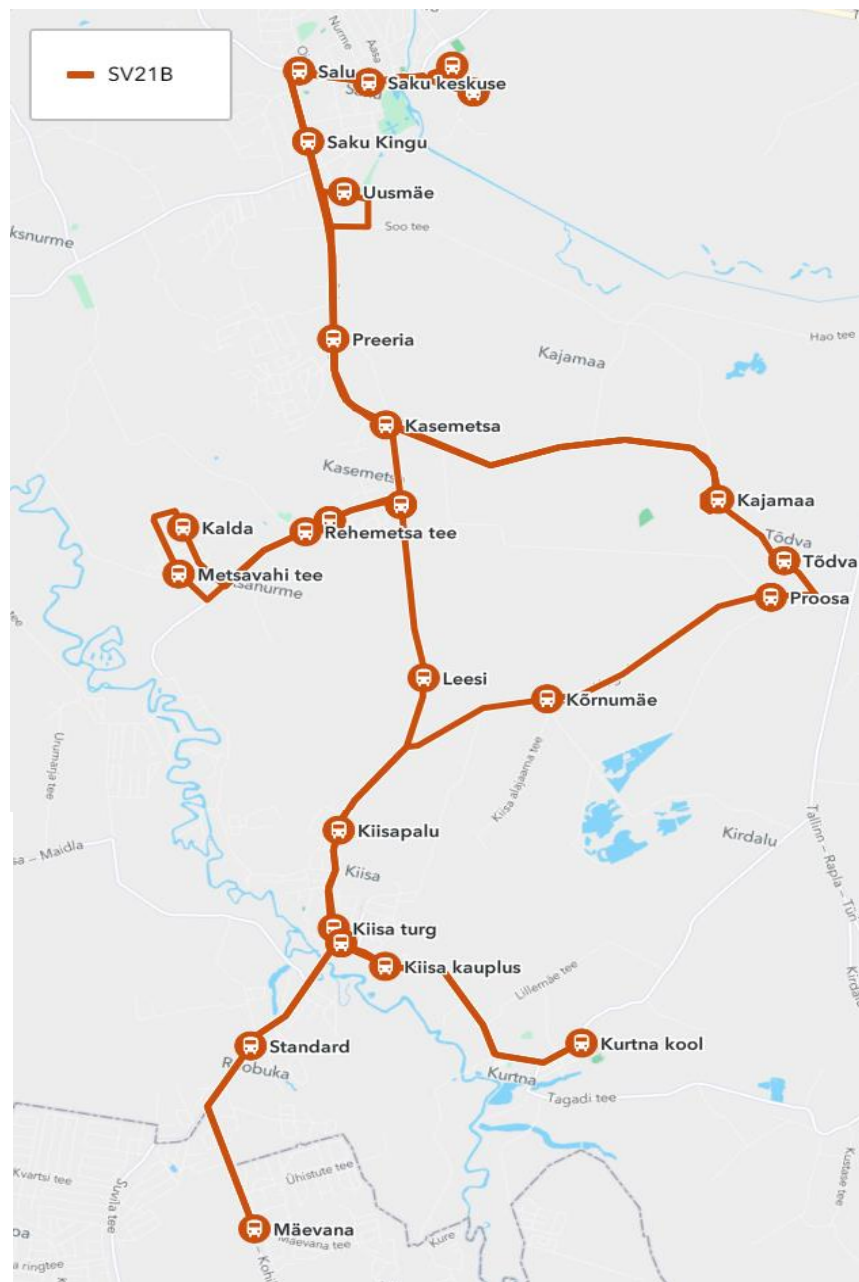

Saku vald
Reg 75019738
Juubelitammede tee 15
75501 Saku Harjumaa

AS HANSABUSS
Reg 10230847
Paavli 6
10412 Tallinn

Saku valla bussiliin

Kajamaa - Saku - Kuresoo - Kurtna - Kiisa - Saku

Nr.SV21B

Sõiduplaan kehtib
Liini teenindab

12 - 20.06.2023
AS HANSABUSS

Nr.	Peatus	Reis
1	Saku Raudteejaam	12:58
2	Saku Gümnaasium	13:00
3	Saku Keskuse	13:02
4	Uusmäe	13:05
5	Preeria	13:07
6	Kasemetsa	13:08
7	Kalda (Kuresoo ringtee 1)	13:13
8	Metsavahi tee (Kuresoo ringtee)	13:16
9	Rehemetsa tee	13:18
10	Nurga tee	13:20
11	Nirgioru	13:22
12	Leesi	13:24
13	Kiisapalu	13:27
14	Kiisa turg	13:28
15	Standard	13:30
16	Mäevana	13:33
17	Kurtna kool	13:42
18	Kiisa kauplus	13:45
19	Kiisa keskus	13:46
20	Kiisa turg	13:47
21	Kiisapalu	13:49
22	Kõrnumäe	13:53
23	Proosa	13:55
24	Tõdva	13:56
25	Kajamaa	13:57
26	Kasemetsa	14:02
27	Preeria	14:03
28	Saku Kingu	14:04
29	Salu	14:05
30	Saku keskuse	14:06
31	Saku Raudteejaam	14:08
Töötamise päevad		1-5

Märkused

1-5 Liini teenindamine toimub koolipäevadel