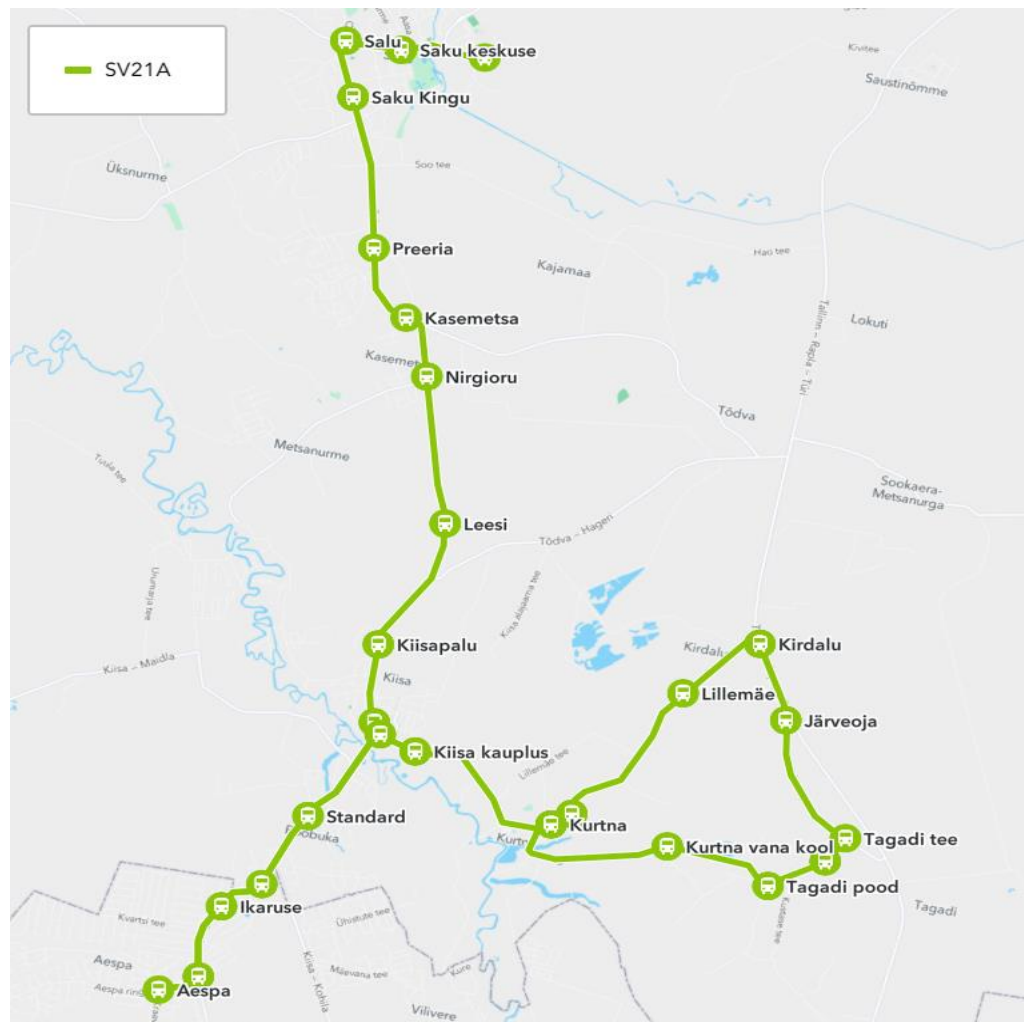

Saku vald
Reg 75019738
Juubelitamme tee 15
75501 Saku Harjumaa

AS HANSABUSS
Reg 10230847
Paavli 6
10412 Tallinn

Saku valla bussiliin

Kurtna - Kiisa - Saku

Sõiduplaan kehtib
Liini teenindab

12 - 20.06.2023
AS HANSABUSS

Nr.	Peatus	Reis
1	Kurtna kool	13:49
2	Kurtna vana kool	13:52
3	Tagadi pood	13:53
4	Tagadi küla	13:54
5	Tagadi tee	13:57
6	Järveoja	14:00
7	Kirdalu	14:00
8	Lillemäe	14:02
9	Kurtna kool	14:05
10	Kiisa kauplus	14:08
11	Kiisa keskus	14:09
12	Standard	14:11
13	Soonurme	14:13
14	Ikaruse	14:14
15	Suvila	14:16
16	Aespa	14:21
17	Suvila	14:22
18	Ikaruse	14:23
19	Soonurme	14:24
20	Standard	14:24
21	Kiisa turg	14:26
22	Kiisapalu	14:27
23	Leesi	14:28
24	Nirgioru	14:31
25	Kasemetsa	14:32
26	Preeria	14:32
27	Saku Kingu	14:34
28	Salu	14:35
29	Saku keskuse	14:35
30	Saku Raudteejaam	14:36
Töötamise päevad		1-5

Märkused

1-5 Liini teenindamine toimub koolipäevadel

Nr. SV21A