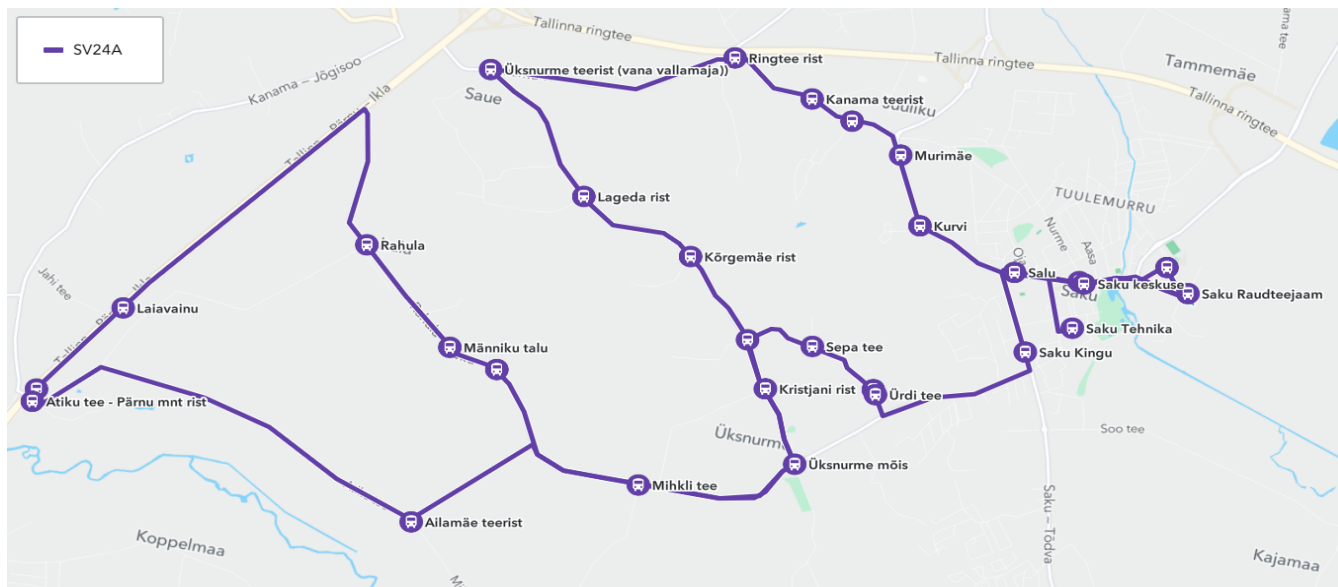

Nr. SV24A

Sõiduplaan kehtib
Liini teenindab

12 - 20.06.2023
AS HANSABUSS

Nr.	Peatus	Reis
1	Saku Tehnika	12:55
2	Saku Raudteejaam	13:00
3	Saku Gümnaasium	13:02
4	Saku keskuse	13:06
5	Salu	13:06
6	Saku Kingu	13:09
7	Lukussepa	13:10
8	Ürdi tee (Karjakopli tee)	13:12
9	Männiku rist (Karjakopli tee)	13:12
10	Sepa tee	13:13
11	Kristjani rist	13:15
12	Üksnurme mõis	13:17
16	Mihkli tee	13:21
17	Ailamäe teerist	13:23
18	Atiku tee - Pärnu mnt rist	13:28
19	Uku tee	13:27
20	Laiavainu	13:28
21	Rahula	13:30
22	Männiku talu Rahula	13:32
23	Rüütli tee	13:33
24	Mihkli tee	13:35
25	Üksnurme mõis	13:37
26	Kristjani rist	13:38
27	Karjakopli rist	13:39
28	Kõrgemäe rist	13:40
29	Lageda rist	13:42
30	Üksnurme teerist (vana vallamaja)	13:43
31	Ringtee rist	13:45
32	Murumäe	13:46
33	Murimäe	13:47
34	Kurvi	13:48
35	Salu	13:49
36	Saku Tehnika	13:51
Töötamise päevad		1-5