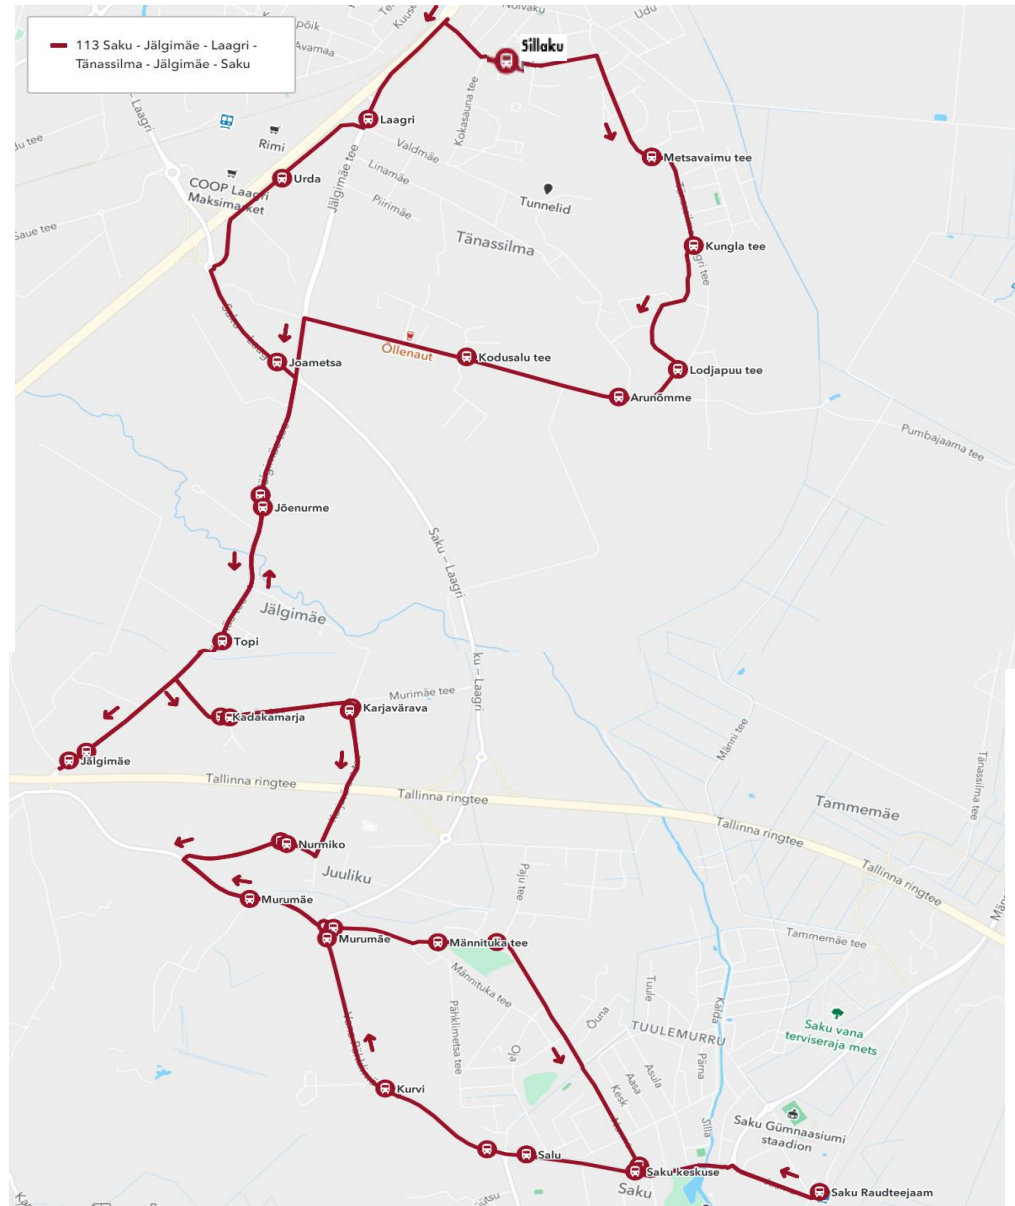

Harju maakonna edela suuna avaliku teenindamise leping
Teenuse osutamise algus on 01.12.2022 ning ATL kehtib 8 aastat

MTÜ Põhja-Eesti Ühistranspordikeskus
reg 80213342
Roosikrantsi 12
10119 Tallinn

Aktsiaselts SEBE
Reg 10077848
Kassisilma tn 24, 61708
Räni alevik, Kambja vald, Tartu maakond

Maakonna bussiliin

Saku - Jälgimäe - Laagri - Tännassilma - Jälgimäe - Saku

Nr.113

Sõiduplaan kehtib
Liini teenindab

03.04. - 18.06.2023
Aktsiaselts SEBE

Nr.	Peatus	Reis
1	Saku Raudteejaam	06:35
2	Saku keskuse	06:37
3	Salu	06:38
4	Pähklimäe	06:39
5	Kurvi	06:40
6	Murumäe	06:41
7	Nurmiko	06:43
8	Karjavärava	06:44
9	Kadakamarja	06:45
10	Topi	06:47
11	Jõenurme	06:47
12	Urda	06:50
13	Laagri	06:51
14	Sillaku	06:55
15	Metsavaimu tee	06:58
16	Kungla tee	06:59
17	Kivinõmme	07:00
18	Lodjapuu tee	07:00
19	Arunõmme	07:01
20	Kodukaare tee	07:02
21	Jõenurme	07:06
22	Topi	07:07
23	Jälgimäe	07:09
24	Kadakamarja	07:11
25	Karjavärava	07:12
26	Nurmiko	07:15
27	Murumäe	07:17
28	Nurmiko tee	07:18
29	Männituka tee	07:19
30	Paju tee	07:19
31	Nurme tee	07:22
32	Saku raudteejaam	07:26
33	Saku Gümnaasium	07:27
	Töötamise päevad	1-5

Märkused

1-5 Liini teenindamine toimub koolipäevadel