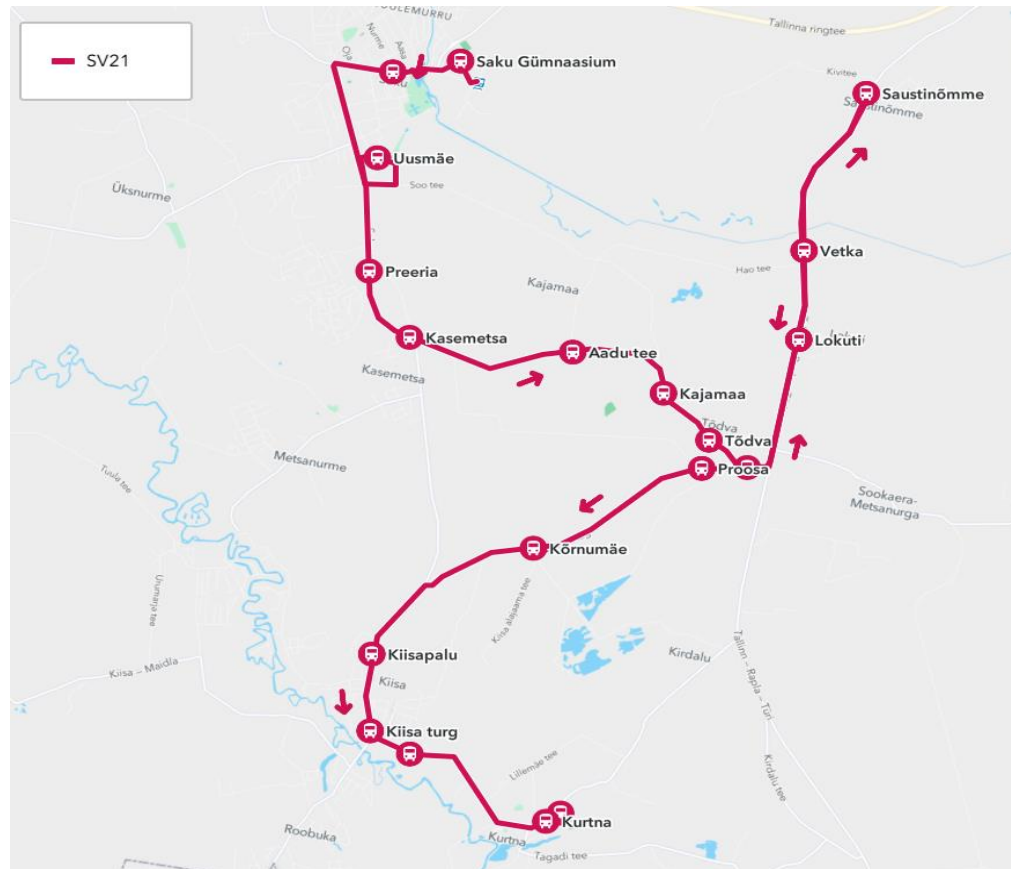

Saku vald
Reg 75019738
Juubelitammede tee 15
75501 Saku Harjumaa

AS HANSABUSS
Reg 10230847
Paavli 6
10412 Tallinn

Saku valla bussiliin

Saku - Saustinõmme - Tõdva - Kurtna

Sõiduplaan kehtib **09.06.2023**
Liini teenindab **AS HANSABUSS**

Nr.	Peatus	Reis
1	Saku Raudteejaam	11:17
2	Saku Gümnaasium	11:20
3	Saku keskuse	11:23
4	Uusmäe	11:28
5	Preeria	11:31
6	Kasemetsa	11:33
7	Aadu tee	11:35
8	Kajamaa	11:37
9	Tõdva	11:39
10	Lokuti	11:44
11	Vetka	11:46
12	Saustinõmme	11:50
13	Annuse tee	11:55
14	Proosa	11:55
15	Kõrnumäe	11:58
16	Kiisapalu	12:00
17	Kiisa turg	12:01
18	Kiisa kauplus	12:02
19	Kurtna	12:05
20	Kurtna kool	12:05
Töötamise päevad		5

Märkused

5 Liini teenindamine toimub reedel, 09.juunil

Nr. SV21