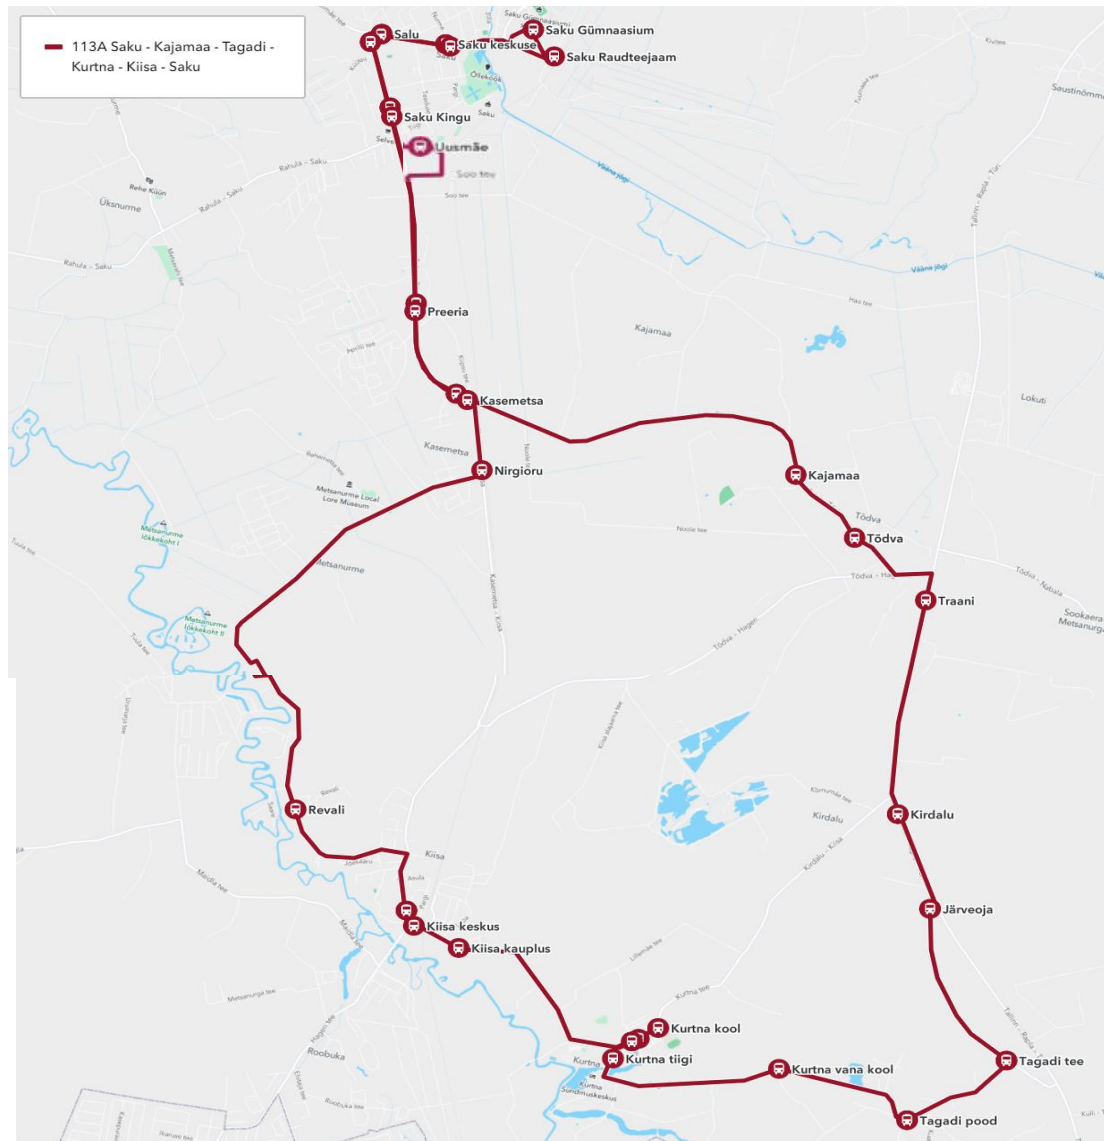

Harju maakonna edela suuna avaliku teenindamise leping
Teenuse osutamise algus on 01.12.2022 ning ATL kehtib 8 aastat

MTÜ Põhja-Eesti Ühistranspordikeskus
reg 80213342
Roosikrantsi 12
10119 Tallinn

Aktsiaselts SEBE
Reg 10077848
Kassisilma tn 24, 61708
Räni alevik, Kambja vald, Tartu maakond

Maakonna bussiliin **Nr.113A** Saku - Kajamaa - Tagadi - Kurtna - Kiisa - Saku

Sõiduplaan kehtib
Liini teenindab

03.04. - 18.06.2023
Aktsiaselts SEBE

Nr.	Peatus	Reis
1	Saku Raudteejaam	13:50
2	Saku Gümnaasium	13:52
3	Õlletehase	13:53
4	Saku keskuse	13:55
5	Salu	13:56
6	Pähklimäe	13:57
7	Saku Kingu	13:58
8	Uusmäe	13:59
9	Preeria	14:03
10	Kasemetsa	14:04
11	Aadu tee	14:07
12	Kajamaa	14:08
13	Tõdva	14:09
14	Traani	14:10
15	Kirdalu	14:12
16	Järveoja	14:13
17	Tagadi tee	14:16
18	Tagadi pood	14:18
19	Kurtna vana kool	14:19
20	Kurtna tiigi	14:22
21	Kurtna	14:23
22	Kurtna kool	14:29
23	Kurtna	14:29
24	Kiisa kauplus	14:32
25	Kiisa keskus	14:33
26	Kiisa turg	14:33
27	Revali	14:35
28	Nirgiõru	14:41
29	Kasemetsa	14:42
30	Preeria	14:44
31	Saku Kingu	14:47
32	Salu	14:48
33	Saku keskuse	14:49
34	Saku Raudteejaam	14:52
	Töötamise päevad	1-5

Märkused

1-5 Liini teenindamine toimub koolipäevadel