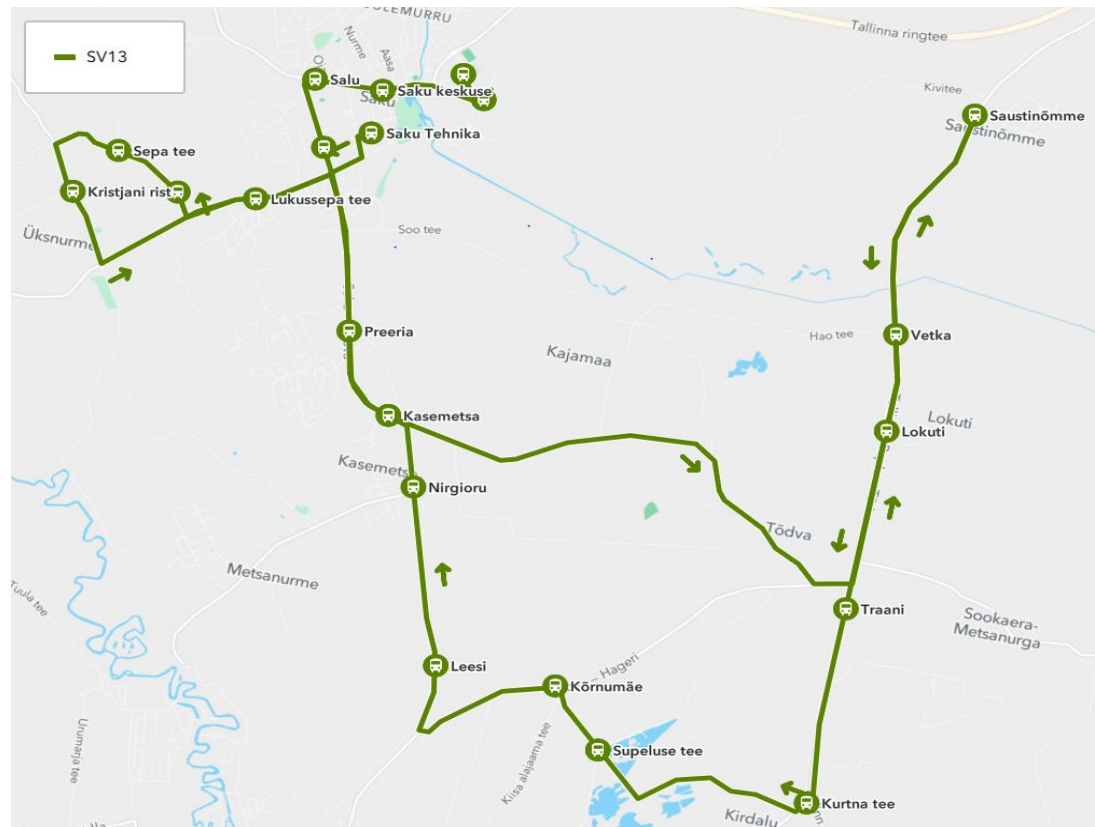

Saku vald
Reg 75019738
Juubelitamme tee 15
75501 Saku Harjumaa

AS HANSABUSS
Reg 10230847
Paavli 6
10412 Tallinn

Saku valla bussiliin

Saku - Saustinõmme - Tõdva - Saku

Sõiduplaan kehtib
Liini teenindab

09.06.2023
AS HANSABUSS

Nr.	Peatus	Reis
1	Saku Tehnika	07:50
2	Saustinõmme	08:05
3	Vetka	08:10
4	Lokuti	08:12
5	Traani	08:13
6	Kurtna tee	08:14
7	Supeluse tee (Kõrnumäe)	08:16
8	Kõrnumäe	08:17
9	Leesi	08:19
10	Nirgioru	08:21
11	Kasemetsa	08:22
12	Preeria	08:23
13	Männiku rist (Karjakopli tee)	08:27
14	Sepa tee	08:28
15	Kristjani rist	08:30
16	Lukussepa	08:34
17	Saku Kingu	08:36
18	Salu	08:38
19	Saku keskuse	08:41
20	Saku Raudteejaam	08:43
21	Saku Gümnaasium	08:45
Töötamise päevad		5

Märkused

5 Liini teenindamine toimub reedel, 09.juunil

Nr. SV13