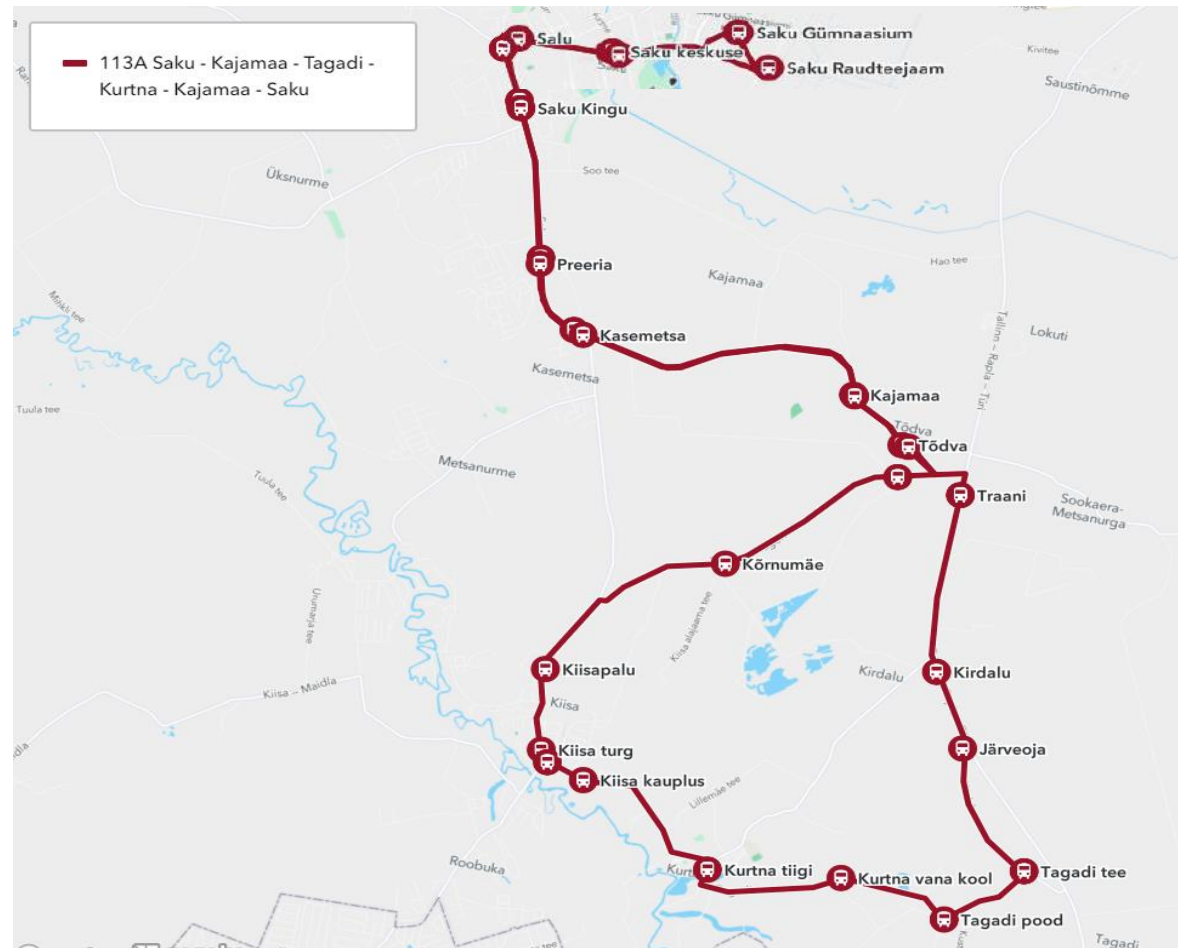

03.04. - 18.06.2023
 Aktsiaselts SEBE

Nr.	Peatus	Reis
1	Saku Raudteejaam	06:35
2	Saku keskuse	06:37
3	Salu	06:38
4	Pähklimäe	06:39
5	Kurvi	06:40
6	Murumäe	06:41
7	Nurmiko	06:43
8	Karjavärava	06:44
9	Kadakamarja	06:45
10	Topi	06:47
11	Jõenurme	06:47
12	Urda	06:50
13	Laagri	06:51
14	Sillaku	06:55
15	Metsavaimu tee	06:58
16	Kungla tee	06:59
17	Kivinõmme	07:00
18	Lodjapuu tee	07:00
19	Arunõmme	07:01
20	Kodukaare tee	07:02
21	Jõenurme	07:06
22	Topi	07:07
23	Jälgimäe	07:09
24	Kadakamarja	07:11
25	Karjavärava	07:12
26	Nurmiko	07:15
27	Murumäe	07:17
28	Nurmiko tee	07:18
29	Männituka tee	07:19
30	Paju tee	07:19
31	Nurme tee	07:22
32	Saku raudteejaam	07:26
33	Saku Gümnaasium	07:27
	Töötamise päevad	1-5

Märkused

1-5 Liini teenindamine toimub koolipäevadel

Harju maakonna edela suuna avaliku teenindamise leping
Teenuse osutamise algus on 01.12.2022 ning ATL kehtib 8 aastat

MTÜ Põhja-Eesti Ühistranspordikeskus
reg 80213342
Roosikrantsi 12
10119 Tallinn

Aktsiaselts SEBE
Reg 10077848
Kassisilma tn 24, 61708
Räni alevik, Kambja vald, Tartu maakond

Maakonna bussiliin **Nr.113A** **Saku - Kajamaa - Tagadi - Kurtna - Kajamaa - Saku**

Sõiduplaan kehtib
Liini teenindab

03.04. - 18.06.2023
Aktsiaselts SEBE

Nr.	Peatus	Reis
1	Saku Raudteejaam	06:40
2	Saku keskuse	06:42
3	Salu	06:43
4	Pähklimäe	06:44
5	Saku Kingu	06:45
6	Preeria	06:47
7	Kasemetsa	06:49
8	Aadu tee	06:51
9	Kajamaa	06:52
10	Tõdva	06:54
11	Traani	06:55
12	Kirdalu	06:57
13	Järveoja	06:58
14	Tagadi tee	07:00
15	Tagadi pood	07:02
16	Kurtna vana kool	07:03
17	Kurtna tiigi	07:06
18	Kiisa kauplus	07:09
19	Kiisa keskus	07:10
20	Kiisa turg	07:10
21	Kiisapalu	07:11
22	Kõrnumäe	07:14
23	Proosa	07:16
24	Tõdva	07:16
25	Kajamaa	07:18
26	Aadu tee	07:19
27	Kasemetsa	07:21
28	Preeria	07:22
29	Saku Kingu	07:25
30	Salu	07:27
31	Saku keskuse	07:28
32	Saku Raudteejaam	07:31
33	Saku Gümnaasium	07:32
	Töötamise päevad	1-5