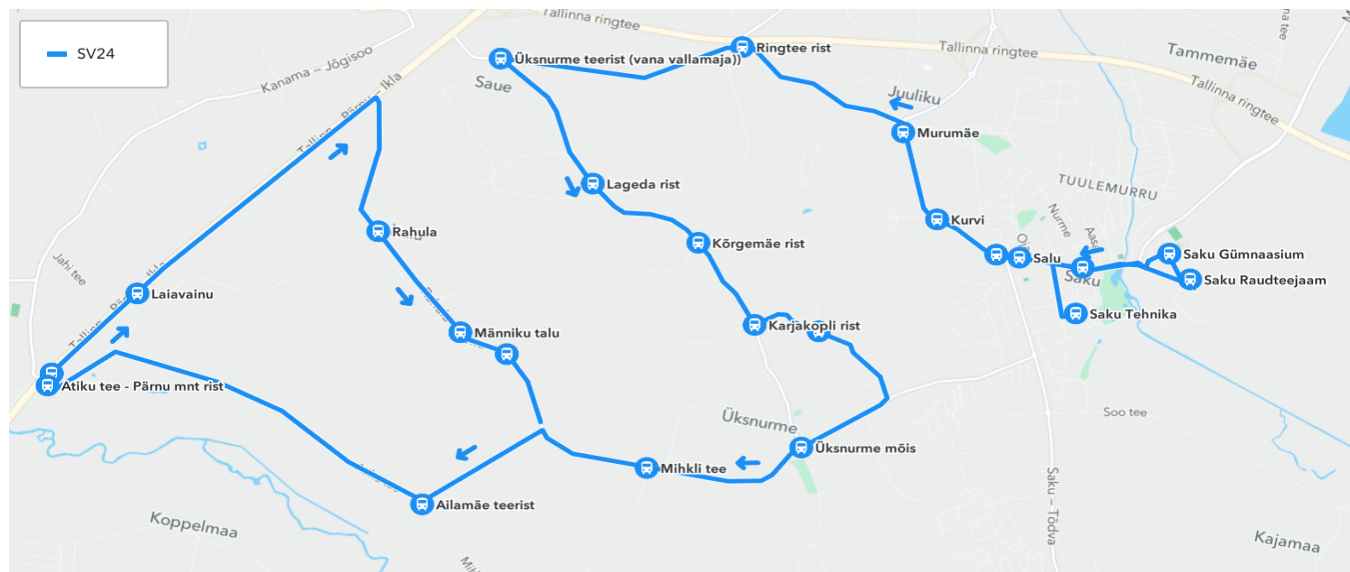

Nr. SV24

Sõiduplaan kehtib
Liini teenindab

09.06.2023
AS HANSABUSS

Nr.	Peatus	Reis
1	Saku Tehnika	10:52
2	Saku Raudteejaam	10:57
3	Saku Gümnaasium	11:00
4	Saku keskuse	11:01
5	Salu	11:02
6	Pähklimäe	11:00
7	Kurvi	11:01
8	Murumäe	11:02
9	Ringtee rist	11:06
10	Üksnurme teerist (vana vallamaja)	11:09
11	Lageda rist	11:12
12	Kõrgemäe rist	11:15
13	Karjakopli rist	11:17
14	Sepa tee	11:18
15	Üksnurme mõis	11:19
16	Mihkli tee	11:21
17	Ailamäe teerist	11:23
18	Atiku tee - Pärnu mnt rist	11:28
19	Uku tee	11:27
20	Laiavainu	11:28
21	Rahula	11:33
22	Männiku talu Rahula	11:39
23	Rüütli tee	11:40
Töötamise päevad		5