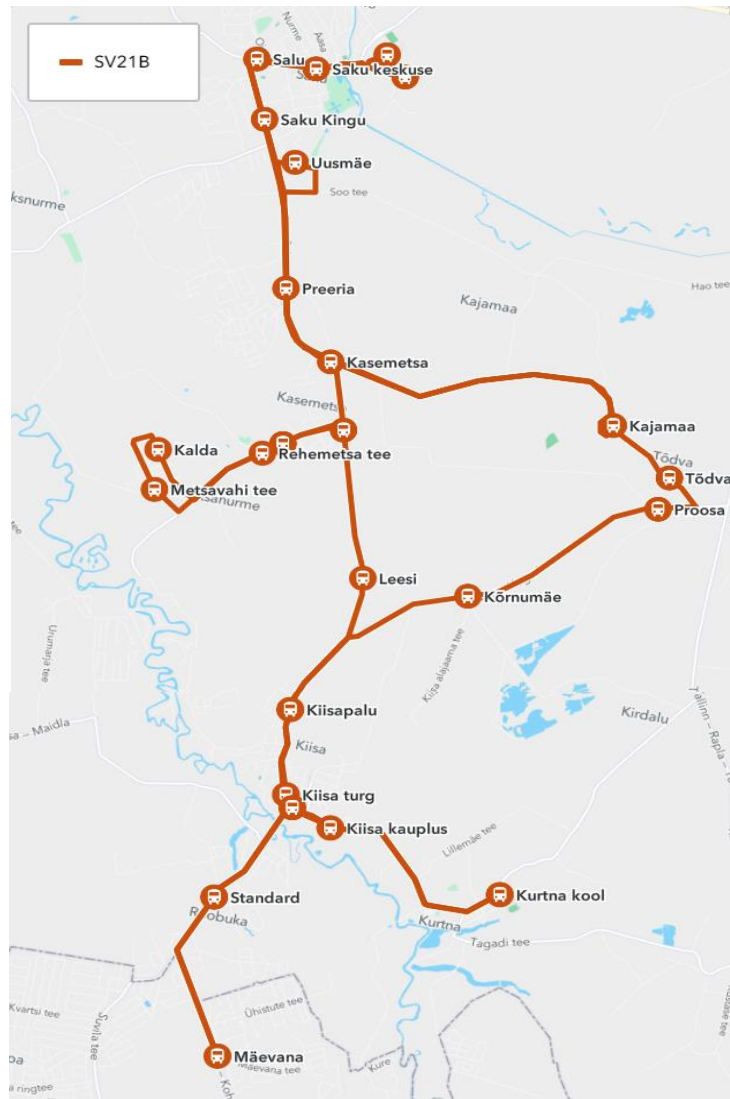

Saku vald
Reg 75019738
Juubelitammede tee 15
75501 Saku Harjumaa

AS HANSABUSS
Reg 10230847
Paavli 6
10412 Tallinn

Saku valla bussiliin

Kajamaa - Saku - Kuresoo - Kurtna - Kiisa - Saku

Nr.SV21B

Sõiduplaan kehtib
Liini teenindab

09.06.2023
AS HANSABUSS

Nr.	Peatus	Reis
1	Saku Tehnika	10:55
2	Kajamaa	11:01
3	Salu	11:08
4	Saku Raudteejaam	11:10
5	Saku Gümnaasium	11:12
6	Saku Keskuse	11:15
7	Uusmäe	11:17
8	Preeria	11:19
9	Kasemetsa	11:20
10	Kalda (Kuresoo ringtee 1)	11:26
11	Metsavahi tee (Kuresoo ringtee)	11:29
12	Rehemetsa tee	11:31
13	Nurga tee	11:33
14	Nirgioru	11:35
15	Leesi	11:37
16	Kiisapalu	11:40
17	Kiisa turg	11:41
18	Standard	11:43
19	Mäevana	11:46
20	Kurtna kool	11:55
21	Kiisa kauplus	11:58
22	Kiisa keskus	11:59
23	Kiisa turg	12:00
24	Kiisapalu	12:02
25	Kõrnumäe	12:06
26	Proosa	12:08
27	Tõdva	12:09
28	Kajamaa	12:10
29	Kasemetsa	12:15
30	Preeria	12:16
31	Saku Kingu	12:17
32	Salu	12:18
33	Saku keskuse	12:19
34	Saku Raudteejaam	12:21
Töötamise päevad		5

Märkused

5 Liini teenindamine toimub reedel, 09.juunil