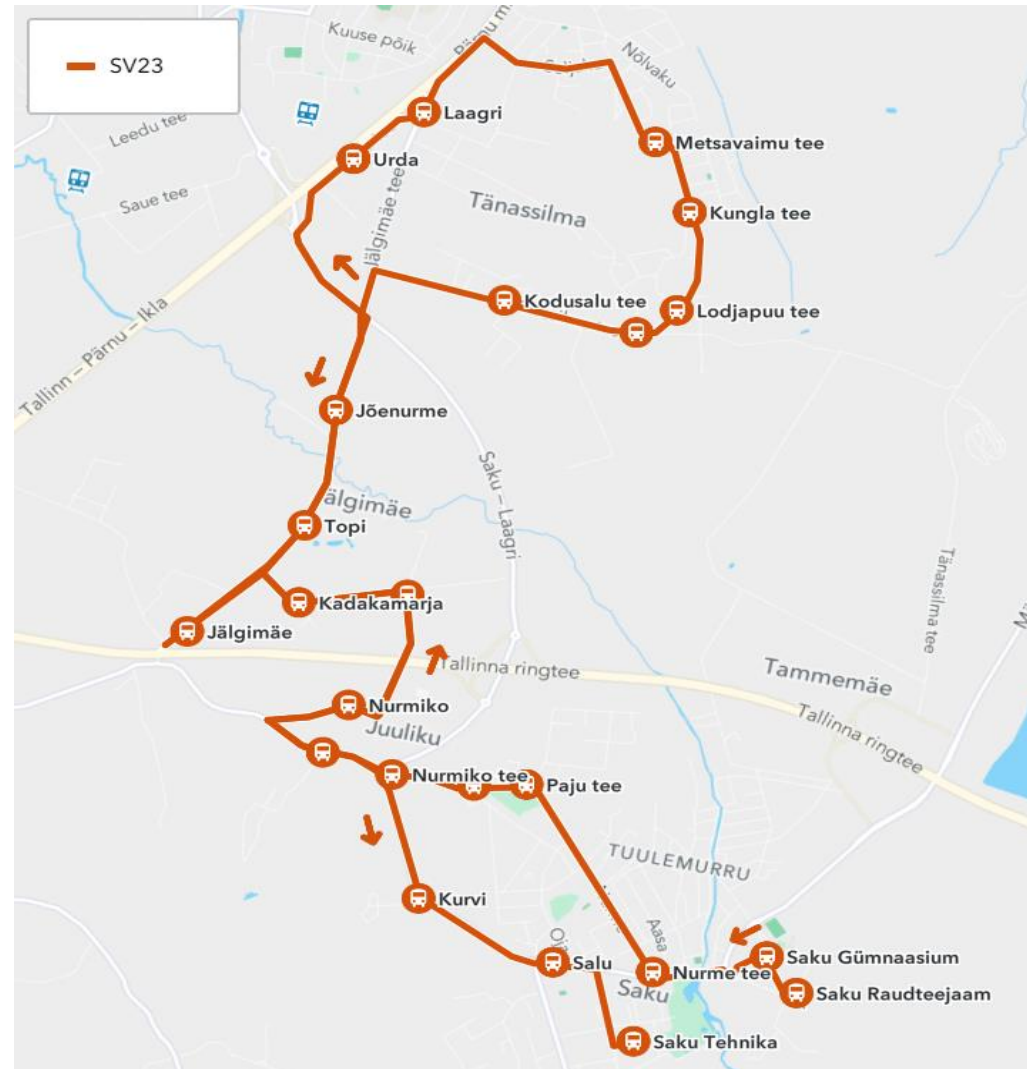

Saku valla bussiliin
Saku - Tännasilma - Saku

Nr.SV23

Sõiduplaan kehtib
 Liini teenindab

09.06.2023
AS HANSABUSS

Nr.	Peatus	Reis
1	Saku Raudteejaam	11:12
2	Saku Gümnaasium	11:15
3	Nurme tee	11:19
4	Paju tee	11:22
5	Männituka tee	11:24
6	Nurmiko tee	11:25
7	Nurmiko	11:26
8	Karjavärava	11:27
9	Kadakamarja	11:27
10	Jälgimäe	11:28
11	Topi	11:29
12	Jõenurme	11:31
13	Urda	11:33
14	Laagri	11:35
15	Metsavaimu tee	11:39
16	Kungla tee	11:41
17	Lodjapuu tee	11:42
18	Arunõmme	11:43
19	Kodusalu tee	11:44
20	Topi	11:49
21	Jälgimäe	11:50
22	Kadakamarja	11:50
23	Karjavärava	11:51
24	Nurmiko	11:52
25	Murumäe	11:53
27	Kurvi	11:56
28	Salu	11:57
29	Saku Tehnika	11:58
Töötamise päevad		5