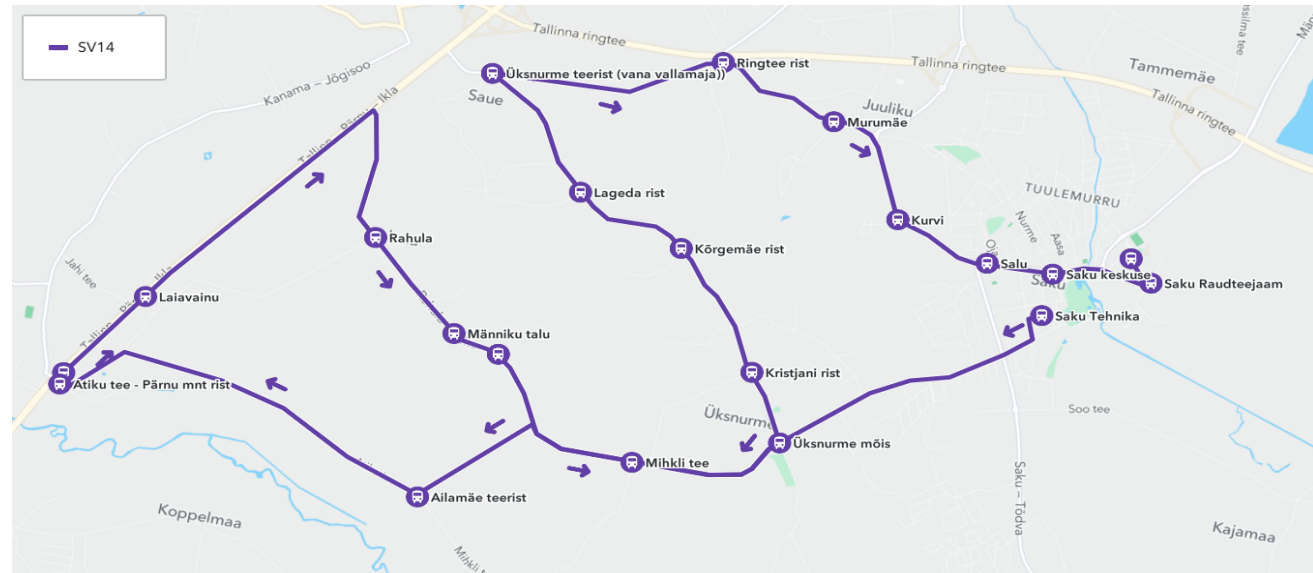

Saku valla bussiliin
Saku - Rahula - Saku

Nr. SV14

Sõiduplaan kehtib
Liini teenindab

09.06.2023
AS HANSABUSS

Nr.	Peatus	Reis
1	Saku Tehnika	07:52
2	Ailamäe teerist	08:01
3	Atiku tee - Pärnu mnt rist	08:05
4	Üku tee	08:07
5	Laiavainu	08:08
6	Rahula	08:15
7	Männiku talu Rahula	08:18
8	Rüütli tee	08:19
9	Mihkli tee	08:21
10	Üksnurme mõis	08:22
11	Kristjani rist	08:23
12	Kõrgemäe rist	08:25
13	Lageda rist	08:27
14	Üksnurme teerist (vana vallamaja)	08:29
15	Ringtee rist	08:33
16	Murumäe	08:34
17	Kurvi	08:36
18	Salu	08:38
19	Saku keskuse	08:41
20	Saku Raudteejaam	08:43
21	Saku Gümnaasium	08:46
Töötamise päevad		5

Märkused

5 Liini teenindamine toimub reedel, 09.juunil

Harju maakonna edela suuna avaliku teenindamise leping
 Teenuse osutamise algus on 01.12.2022 ning ATL kehtib 8 aastat

MTÜ Põhja-Eesti Ühistranspordikeskus
 reg 80213342
 Roosikrantsi 12
 10119 Tallinn