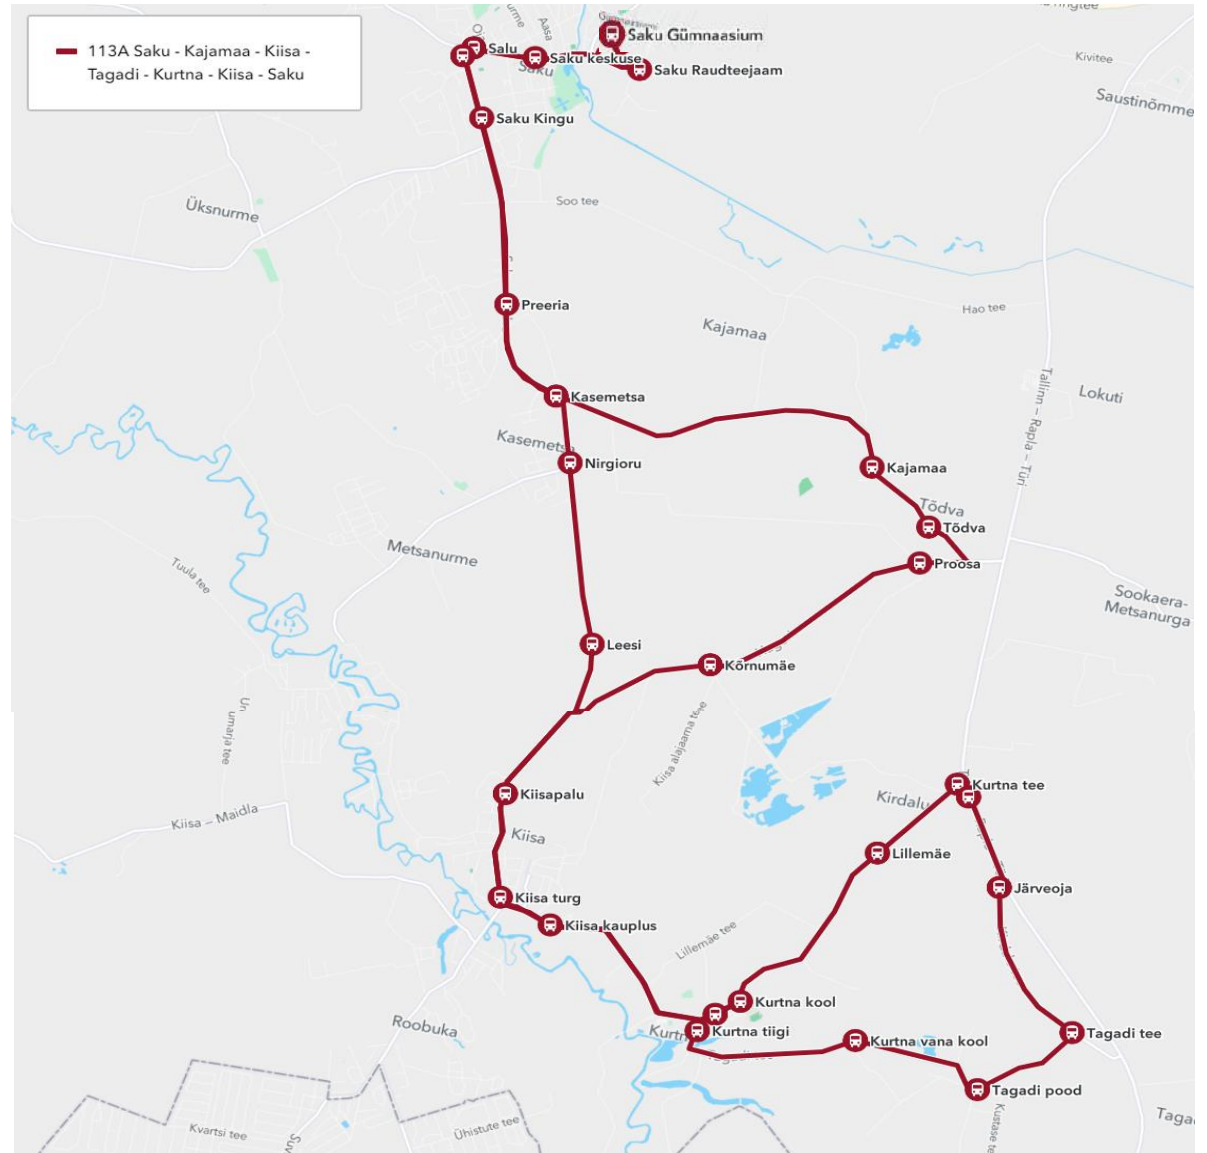

03.04. - 18.06.2023
Aktsiaselts SEBE

Nr.	Peatus	Reis
1	Saku Raudteejaam	06:40
2	Saku keskuse	06:42
3	Salu	06:43
4	Pähklimäe	06:44
5	Saku Kingu	06:45
6	Preeria	06:47
7	Kasemetsa	06:49
8	Aadu tee	06:51
9	Kajamaa	06:52
10	Tõdva	06:54
11	Traani	06:55
12	Kirdalu	06:57
13	Järveoja	06:58
14	Tagadi tee	07:00
15	Tagadi pood	07:02
16	Kurtna vana kool	07:03
17	Kurtna tiigi	07:06
18	Kiisa kauplus	07:09
19	Kiisa keskus	07:10
20	Kiisa turg	07:10
21	Kiisapalu	07:11
22	Kõrnumäe	07:14
23	Proosa	07:16
24	Tõdva	07:16
25	Kajamaa	07:18
26	Aadu tee	07:19
27	Kasemetsa	07:21
28	Preeria	07:22
29	Saku Kingu	07:25
30	Salu	07:27
31	Saku keskuse	07:28
32	Saku Raudteejaam	07:31
33	Saku Gümnaasium	07:32
	Töötamise päevad	1-5

Märkused

1-5 Liini teenindamine toimub koolipäevadel

Harju maakonna edela suuna avaliku teenindamise leping
 Teenuse osutamise algus on 01.12.2022 ning ATL kehtib 8 aastat

MTÜ Põhja-Eesti Ühistranspordikeskus
 reg 80213342
 Roosikrantsi 12
 10119 Tallinn

03.04. - 18.06.2023
 Aktsiaselts SEBE

Nr.	Peatus	Reis
1	Saku Gümnaasium	07:35
2	Õlletehase	07:36
3	Saku keskuse	07:39
4	Salu	07:41
5	Pähklimäe	07:41
6	Saku Kingu	07:43
7	Preeria	07:45
8	Kasemetsa	07:46
9	Aadu tee	07:50
10	Kajamaa	07:51
11	Tõdva	07:52
12	Proosa	07:53
13	Kõrnumäe	07:55
14	Kiisapalu	07:58
15	Kiisa turg	07:59
16	Kiisa keskus	07:59
17	Kiisa kauplus	08:00
18	Kurtna	08:02
19	Kurtna kool	08:03
20	Lillemäe	08:06
21	Kurtna tee	08:07
22	Kirdalu	08:07
23	Järveoja	08:08
24	Tagadi tee	08:10
25	Tagadi pood	08:12
26	Kurtna vana kool	08:14
27	Kurtna tiigi	08:17
28	Kurtna	08:17
29	Kurtna kool	08:19
30	Kurtna	08:19
31	Kiisa kauplus	08:21
32	Kiisa keskus	08:22
33	Kiisa turg	08:23
34	Kiisapalu	08:24
35	Leesi	08:25
36	Nirgioru	08:27
37	Kasemetsa	08:28
38	Preeria	08:29
39	Saku Kingu	08:32
40	Salu	08:34
41	Saku keskuse	08:36
42	Saku Raudteejaam	08:39
43	Saku Gümnaasium	08:40
	Töötamise päevad	1-5