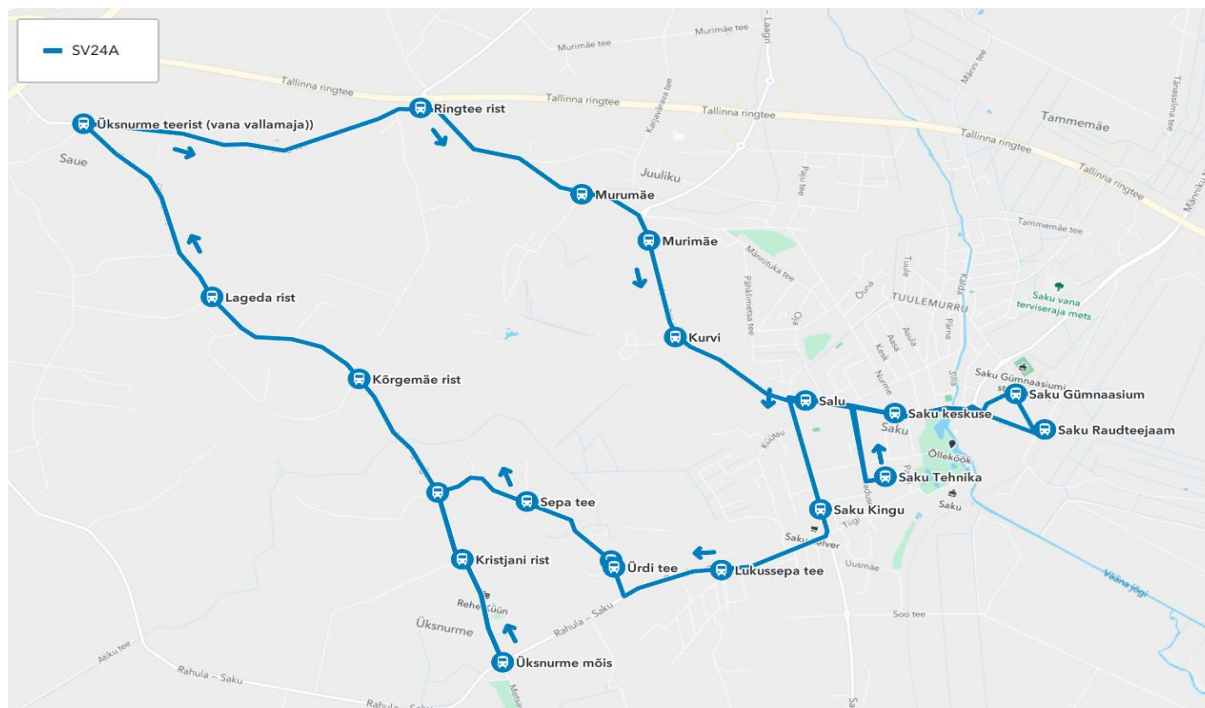

Nr. SV24

Sõiduplaan kehtib
Liini teenindab

09.06.2023
AS HANSABUSS

Nr.	Peatus	Reis
1	Saku Tehnika	10:52
2	Saku Raudteejaam	10:57
3	Saku Gümnaasium	11:00
4	Saku keskuse	11:01
5	Salu	11:02
6	Pähklimäe	11:00
7	Kurvi	11:01
8	Murumäe	11:02
9	Ringtee rist	11:06
10	Üksnurme teerist (vana vallamaja)	11:09
11	Lageda rist	11:12
12	Kõrgemäe rist	11:15
13	Karjakopli rist	11:17
14	Sepa tee	11:18
15	Üksnurme mõis	11:19
16	Mihkli tee	11:21
17	Ailamäe teerist	11:23
18	Atiku tee - Pärnu mnt rist	11:28
19	Uku tee	11:27
20	Laiavainu	11:28
21	Rahula	11:33
22	Männiku talu Rahula	11:39
23	Rüütli tee	11:40
Töötamise päevad		5

Nr. SV24A

Sõiduplaan kehtib
 Liini teenindab

09.06.2023
AS HANSABUSS

Nr.	Peatus	Reis
1	Saku Tehnika	11:50
2	Saku Raudteejaam	11:55
3	Saku Gümnaasium	11:57
4	Saku keskuse	12:01
5	Salu	12:01
6	Saku Kingu	12:04
7	Lukussepa	12:05
8	Ürdi tee (Karjakopli tee)	12:07
9	Männiku rist (Karjakopli tee)	12:07
10	Sepa tee	12:08
11	Kristjani rist	12:10
12	Üksnurme mõis	12:12
13	Karjakopli rist	12:14
14	Kõrgemäe rist	12:16
15	Lageda rist	12:18
16	Üksnurme teerist (vana vallamaj)	12:19
17	Ringtee rist	12:21
18	Murumäe	12:22
19	Murimäe	12:23
20	Kurvi	12:24
21	Salu	12:25
22	Saku Tehnika	12:27
Töötamise päevad		5