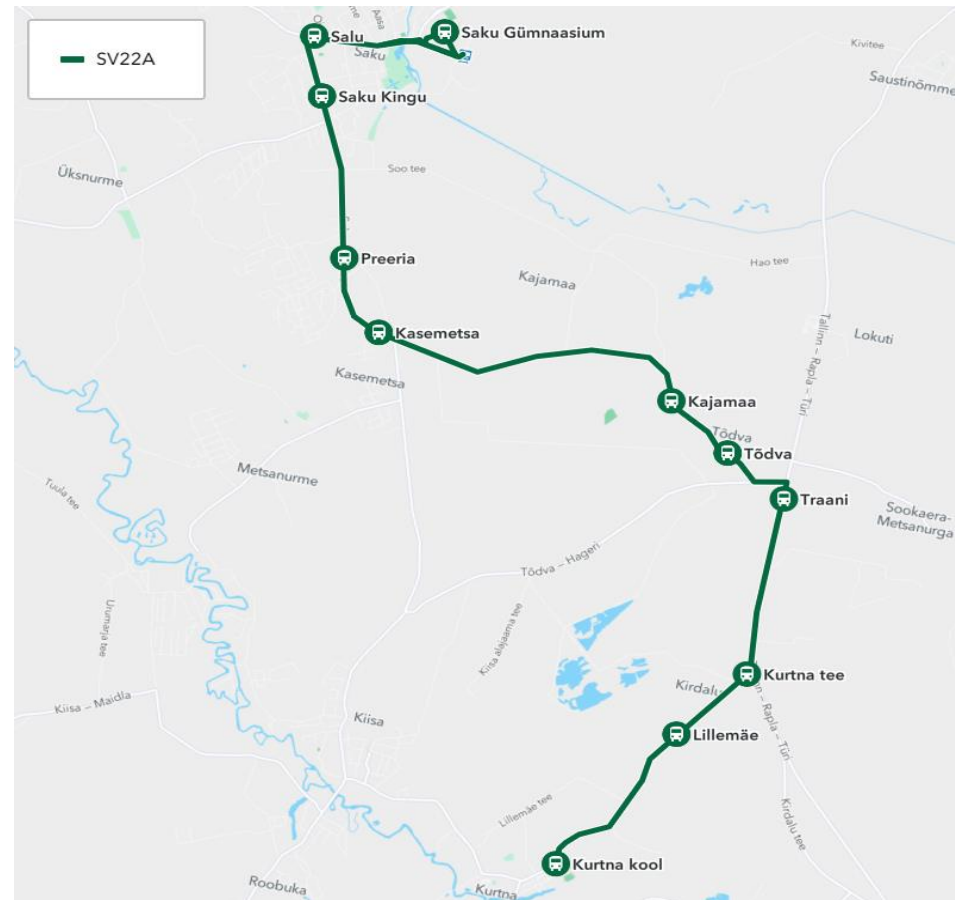

Saku vald
Reg 75019738
Juubelitammete tee 15
75501 Saku Harjumaa

AS HANSABUSS
Reg 10230847
Paavli 6
10412 Tallinn

Saku valla bussiliin Kurtna - Kajamaa - Saku

Nr.SV22A

Sõiduplaan kehtib
Liini teenindab

09.06.2023
AS HANSABUSS

Nr.	Peatus	Reis	Reis
1	Kurtna kool	08:25	10:55
2	Lillemäe	08:27	10:57
3	Kurtna tee	08:28	10:58
4	Traani	08:30	11:00
5	Tõdva	08:32	11:02
6	Kajamaa	08:33	11:03
7	Kasemetsa	08:35	11:05
8	Preeria	08:35	11:05
9	Saku Kingu	08:37	11:07
10	Salu	08:37	11:07
11	Saku keskuse	08:38	11:08
12	Saku Raudteejaam	08:40	11:10
Töötamise päevad		5	5

Märkused

5 Liini teenindamine toimub reedel, 09.juunil
Kell 08:25 väljumine tuleb liinilt 13A