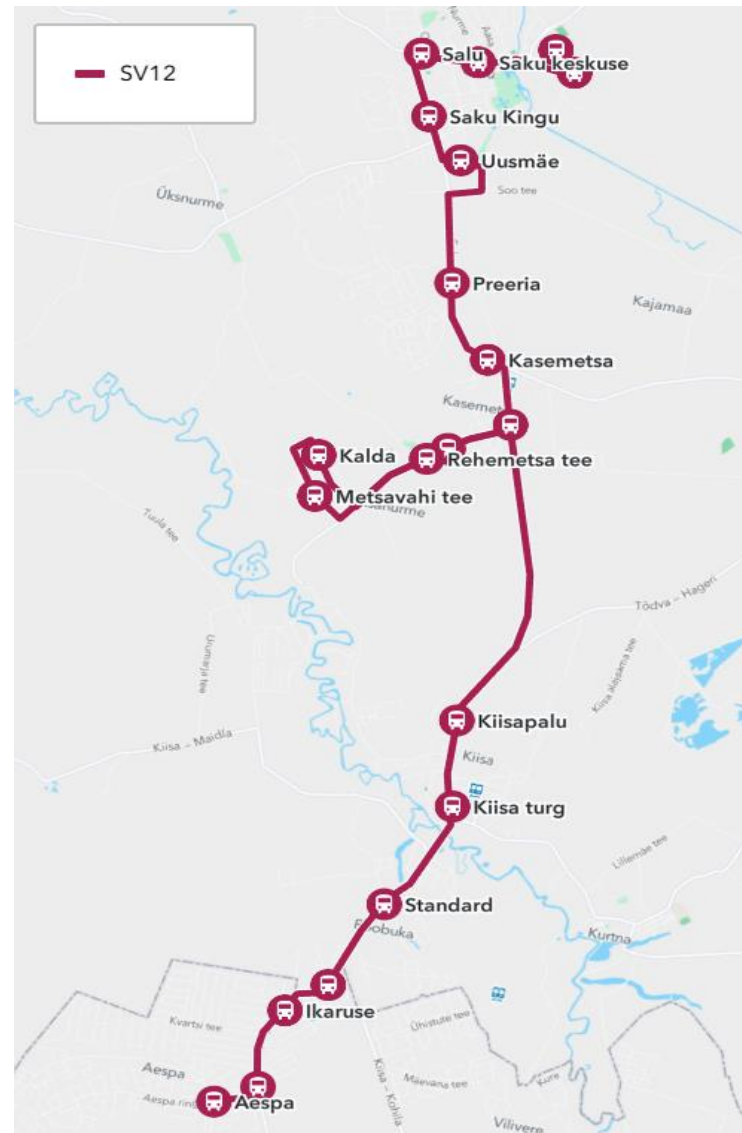

Saku vald
Reg 75019738
Juubelitamme tee 15
75501 Saku Harjumaa

AS HANSABUSS
Reg 10230847
Paavli 6
10412 Tallinn

Saku valla bussiliin
Aespa - Saku

Nr. SV12

Sõiduplaan kehtib
Liini teenindab

09.06.2023
AS HANSABUSS

Nr.	Peatus	Reis
1	Aespa	08:00
2	Suvila	08:01
3	Ikaruse	08:03
4	Soonurme	08:04
5	Standard	08:06
6	Kiisa turg	08:08
7	Kiisapalu	08:10
8	Leesi	08:12
9	Kalda (Kuresoo ringtee 1)	08:16
10	Metsavahi tee (Kuresoo ringtee 2)	08:19
11	Rehemetsa tee	08:21
12	Nurga tee	08:23
13	Nirgioru	08:25
14	Kasemetsa	08:27
15	Preeria	08:29
16	Uusmäe	08:32
17	Saku Kingu	08:34
18	Salu	08:36
19	Saku keskuse	08:38
20	Saku Raudteejaam	08:41
21	Saku Gümnaasium	08:43
Töötamise päevad		5

Märkused

5 Liini teenindamine toimub reedel, 09.juunil