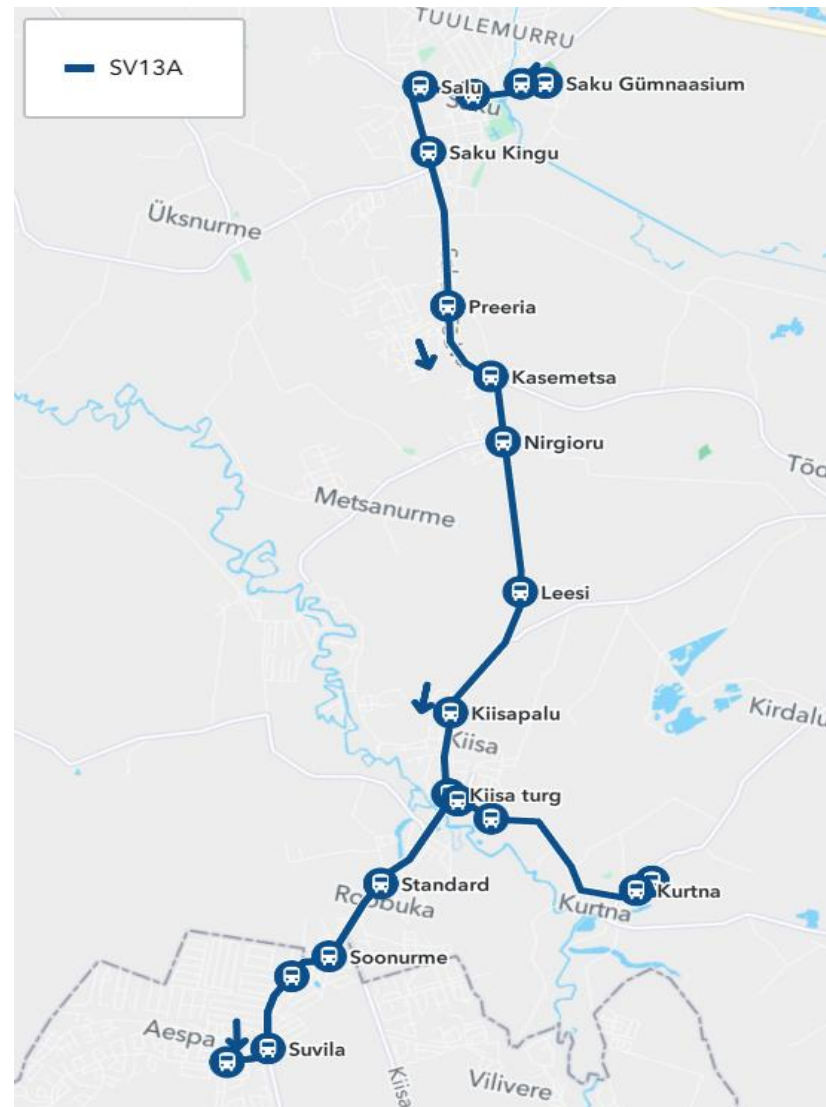

Saku vald
Reg 75019738
Juubelitamme tee 15
75501 Saku Harjumaa

AS HANSABUSS
Reg 10230847
Paavli 6
10412 Tallinn

Saku valla bussiliin

Saku - Aespa - Kiisa - Kurtna

Nr. SV13A

Sõiduplaan kehtib
Liini teenindab

09.06.2023
AS HANSABUSS

Nr.	Peatus	Reis
1	Saku Gümnaasium	07:53
2	Õlletehase	07:54
3	Saku keskuse	07:55
4	Salu	07:56
5	Saku Kingu	07:57
6	Preeria	08:00
7	Kasemetsa	08:01
8	Nirgioru	08:02
9	Leesi	08:05
10	Kiisapalu	08:07
11	Kiisa turg	08:09
12	Standard	08:10
13	Soonurme	08:11
14	Ikaruse	08:11
15	Aespa	08:13
16	Suvila	08:16
17	Ikaruse	08:16
18	Soonurme	08:17
19	Standard	08:17
20	Kiisa keskus	08:19
21	Kiisa kauplus	08:20
22	Kurtna	08:22
23	Kurtna kool	08:22
Töötamise päevad		5

Märkused

5 Liini teenindamine toimub reedel, 09.juunil
Buss sõidab edasi liinile SV22A Kurtna - Kajamaa - Saku