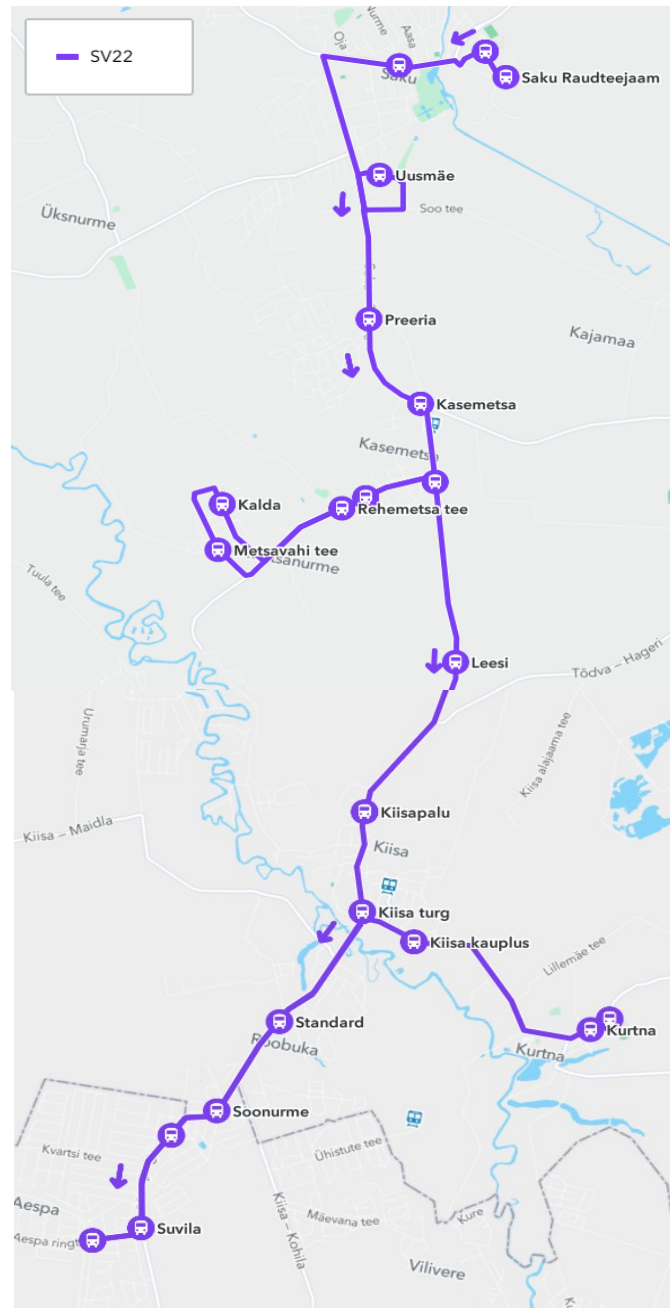

Saku vald
Reg 75019738
Juubelitammede tee 15
75501 Saku Harjumaa

Saku valla bussiliin Saku - Roobuka - Kurtna

Sõiduplaan kehtib
Liini teenindab

alates 14.03.2022
AS HANSABUSS

Nr.	Peatus	Reis
1	Saku Raudteejaam	14:03
2	Saku Gümnaasium	14:06
3	Saku keskuse	14:07
4	Uusmäe	14:12
5	Preeria	14:14
6	Kasemetsa	14:16
7	Kalda (Kuresoo ringtee)	14:21
8	Metsavahi tee (Kuresoo)	14:24
9	Rehemetsa tee	14:26
10	Nurga tee	14:28
11	Nirgioru	14:32
12	Leesi	14:34
13	Kiisapalu	14:37
14	Kiisa turg	14:38
15	Standard	14:39
16	Soonurme	14:41
17	Ikaruse	14:42
18	Suvila	14:43
19	Aespa	14:48
20	Kiisa kauplus	14:55
21	Kurtna kool	14:58
Töötamise päevad		1-5

Märkused

1-5 Liini teenindamine toimub koolipäevadel

AS HANSABUSS
Reg 10230847
Paavli 6
10412 Tallinn

Nr.SV22