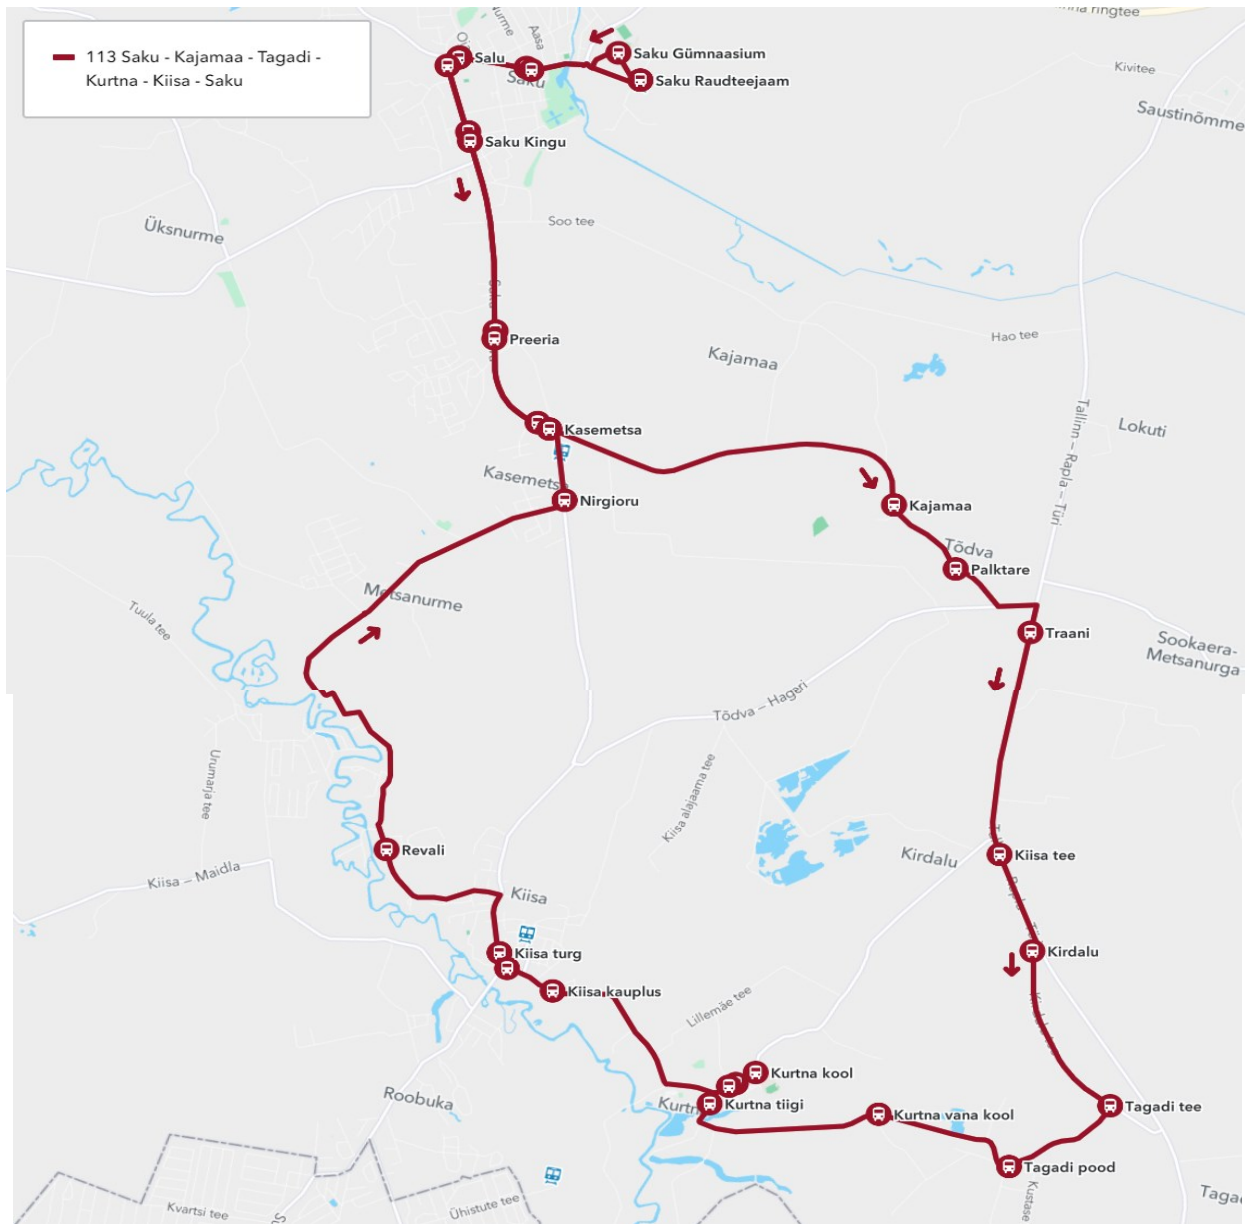

Sõiduplaan kehtib
Liini teenindab

alates **01.09.2021**
AS HANSABUSS

Nr.	Peatus	Reis
1	Saku Raudteejaam	13:50
2	Saku Gümnaasium	13:55
3	Saku keskuse	13:56
4	Salu	13:58
5	Pähklimäe	13:58
6	Saku Kingu	14:00
7	Preeria	14:02
8	Kasemetsa	14:05
9	Kajamaa	14:09
10	Palktare	14:10
11	Traani	14:11
12	Kiisa tee	14:13
13	Kirdalu	14:13
14	Tagadi tee	14:16
15	Tagadi pood	14:18
16	Kurtna vana kool	14:20
17	Kurtna tiigi	14:22
18	Kurtna	14:22
19	Kurtna kool	14:22
20	Kurtna	14:23
21	Kiisa kauplus	14:25
22	Kiisa keskus	14:26
23	Kiisa turg	14:27
24	Revali	14:29
25	Nirgioru	14:35
26	Kasemetsa	14:36
27	Preeria	14:37
28	Saku Kingu	14:40
29	Salu	14:41
30	Saku keskuse	14:43
31	Saku Raudteejaam	14:45
	Töötamise päevad	1-5