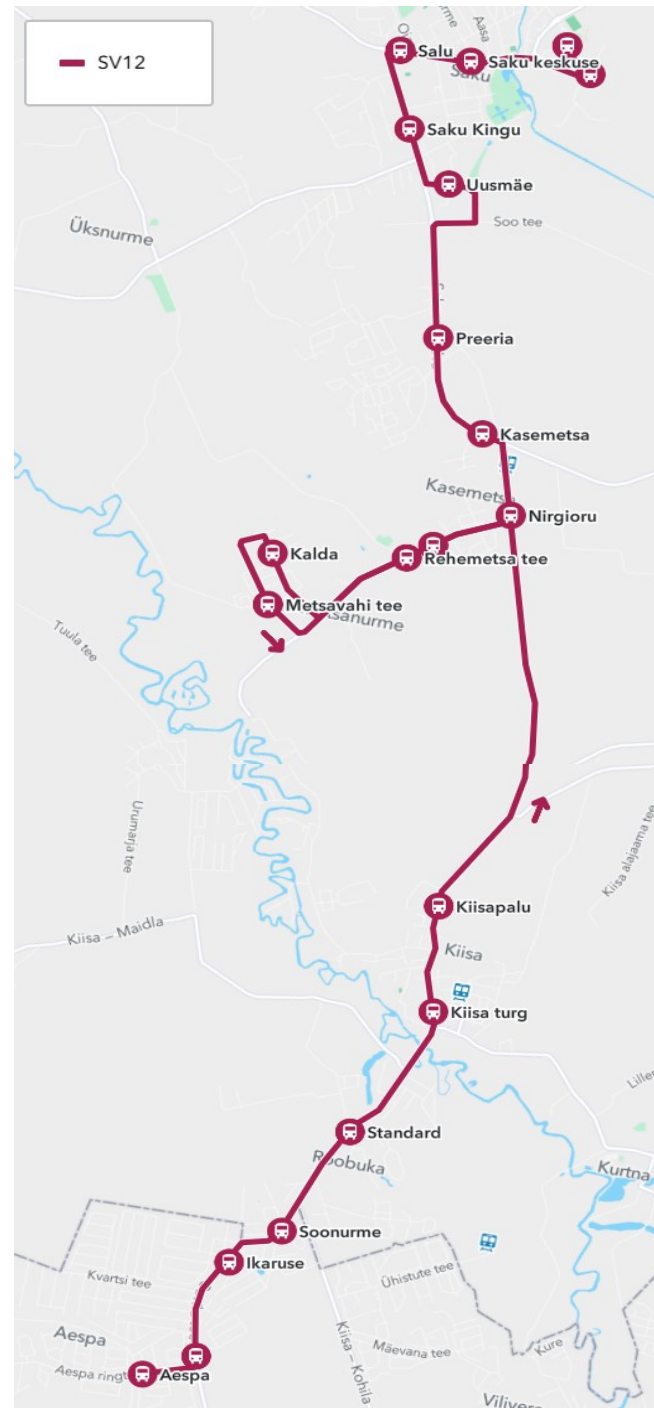

Saku vald
Reg 75019738
Juubelitammede tee 15
75501 Saku Harjumaa

AS HANSABUSS
Reg 10230847
Paavli 6
10412 Tallinn

Saku valla bussiliin Aespa - Saku

Nr. SV12

Sõiduplaan kehtib
Liini teenindab

alates 14.03.2022
AS HANSABUSS

Nr.	Peatus	Reis
1	Aespa	06:50
2	Suvila	06:51
3	Ikaruse	06:53
4	Soonurme	06:54
5	Standard	06:56
6	Kiisa turg	06:58
7	Kiisapalu	07:00
8	Leesi	07:02
9	Kalda (Kuresoo ringtee 1)	07:06
10	Metsavahi tee (Kuresoo ringtee 2)	07:09
11	Rehemetsa tee	07:11
12	Nurga tee	07:13
13	Nirgioru	07:15
14	Kasemetsa	07:17
15	Preeria	07:19
16	Uusmäe	07:22
17	Saku Kingu	07:25
18	Salu	07:27
19	Saku keskuse	07:29
20	Saku Raudteejaam	07:34
21	Saku Gümnaasium	07:36
Töötamise päevad		1-5

Märkused

1-5 Liini teenindamine toimub koolipäevadel