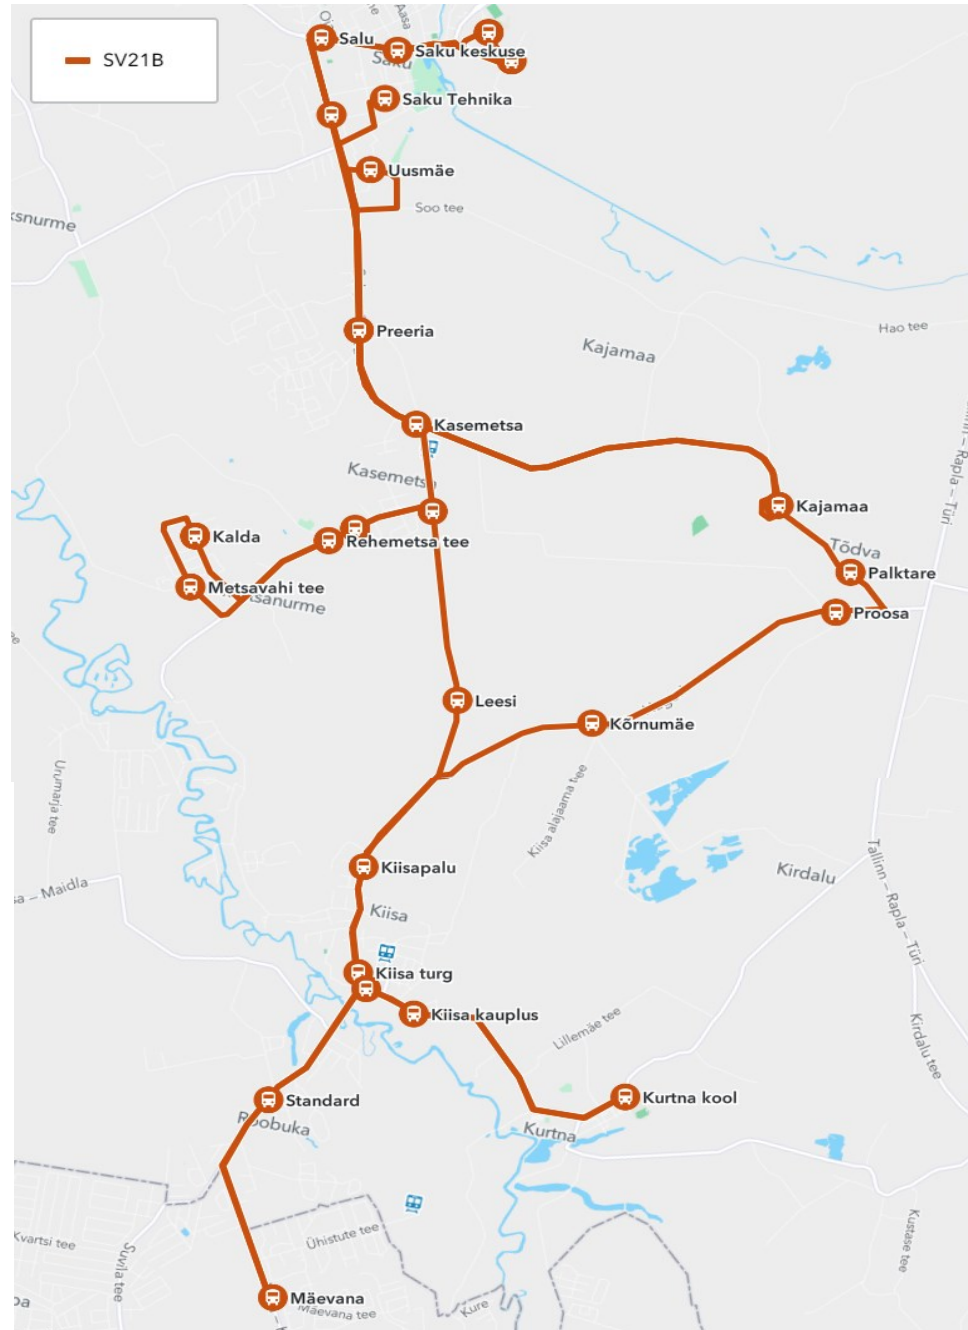

Saku vald
Reg 75019738
Juubelitammede tee 15
75501 Saku Harjumaa

AS HANSABUSS
Reg 10230847
Paavli 6
10412 Tallinn

Saku valla bussiliin

Kajamaa - Saku - Kuresoo - Kurtna - Kiisa - Saku

Nr.SV21B

Sõiduplaan kehtib
Liini teenindab

alates 14.03.2022
AS HANSABUSS

Nr.	Peatus	Reis
1	Saku Tehnika	12:36
2	Kajamaa	12:43
3	Salu	12:50
4	*Saku Raudteejaam	12:52
5	Saku Gümnaasium	12:54
6	Uusmäe	12:59
7	Preeria	13:01
8	Kasemetsa	13:02
9	Kalda (Kuresoo ringtee 1)	13:08
10	Metsavahi tee (Kuresoo ringtee)	13:11
11	Rehemetsa tee	13:13
12	Nurga tee	13:15
13	Nirgioru	13:17
14	Leesi	13:19
15	Kiisapalu	13:22
16	Kiisa turg	13:23
17	Standard	13:25
18	Mäevana	13:28
19	Kurtna kool	13:37
20	Kiisa kauplus	13:40
21	Kiisa keskus	13:41
22	Kiisa turg	13:42
23	Kiisapalu	13:44
24	Kõrnumäe	13:48
25	Proosa	13:50
26	Palktare	13:51
27	Kajamaa	13:52
28	Kasemetsa	13:57
29	Preeria	13:58
30	Saku Kingu	13:59
31	*Salu	14:00
32	Saku keskuse	14:01
33	Saku Raudteejaam	14:03
Töötamise päevad		1-5

Märkused

1-5 Liini teenindamine toimub koolipäevadel

* Salu peatuses ümberistumine liinile nr. 24 kell 14.05

* Saku raudteejaam peatuses ümberistumine liinile nr. 24A kell 13.00