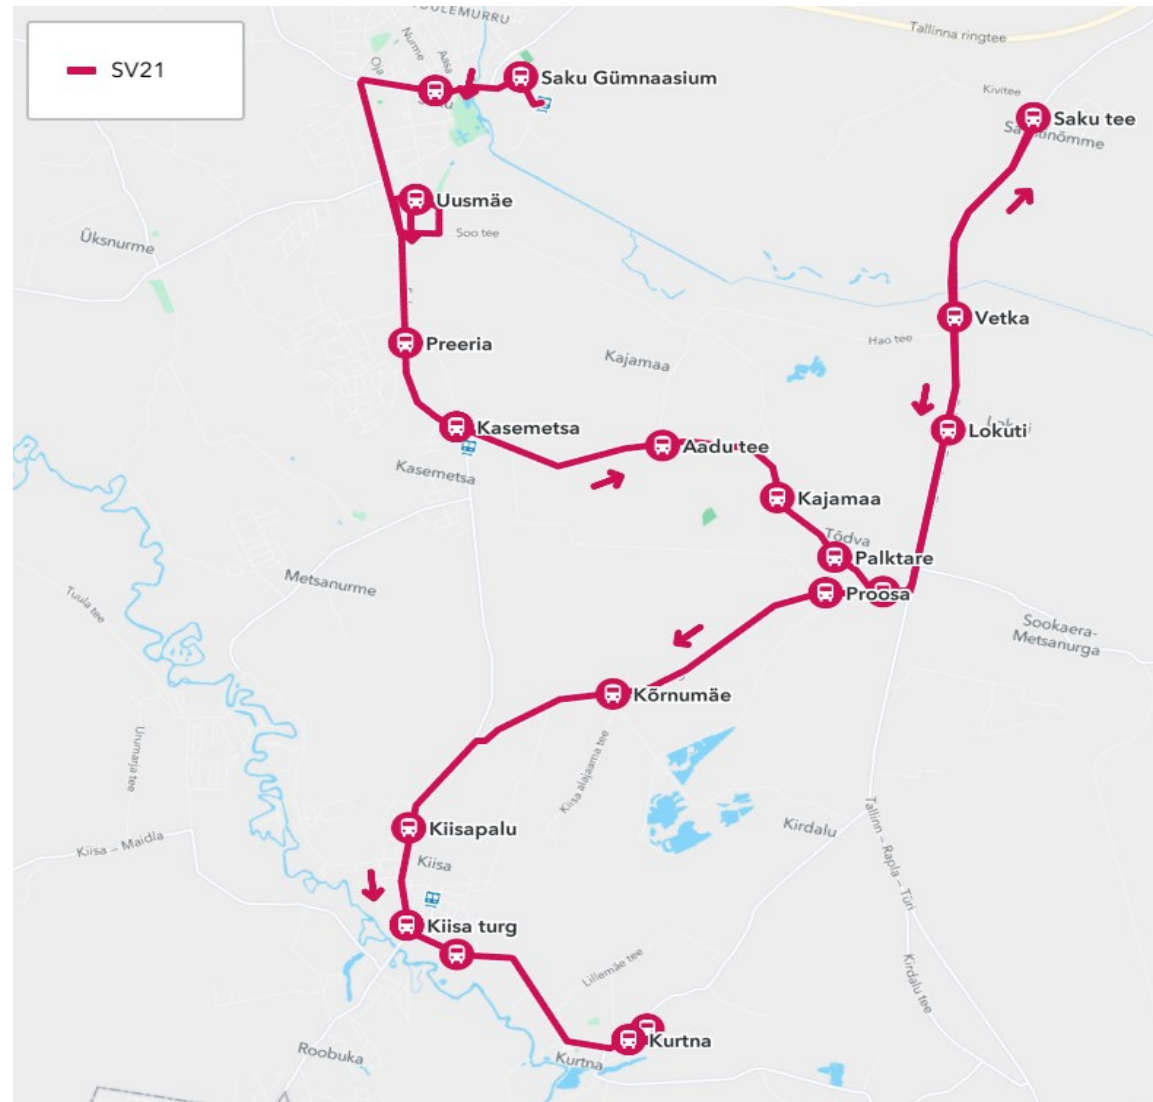

Saku vald
Reg 75019738
Juubelitammede tee 15
75501 Saku Harjumaa

AS HANSABUSS
Reg 10230847
Paavli 6
10412 Tallinn

Saku valla bussiliin

Saku - Saustinõmme - Tõdva - Kurtna

Sõiduplaan kehtib
Liini teenindab

alates 14.03.2022
AS HANSABUSS

Nr.	Peatus	Reis
1	Saku Raudteejaam	14:06
2	Saku Gümnaasium	14:09
3	Saku keskuse	14:12
4	Uusmäe	14:17
5	Preeria	14:20
6	Kasemetsa	14:22
7	Aadu tee	14:24
8	Kajamaa	14:26
9	Palktare	14:31
10	Lokuti	14:36
11	Vetka	14:38
12	Saku tee	14:42
13	Annuse tee	14:47
14	Proosa	14:47
15	Kõrnumäe	14:50
16	Kiisapalu	14:52
17	Kiisa turg	14:55
18	Kiisa kauplus	14:56
19	Kurtna	14:59
20	Kurtna kool	14:59
Töötamise päevad		1-5

Märkused

1-5 Liini teenindamine toimub koolipäevadel

Nr. SV21