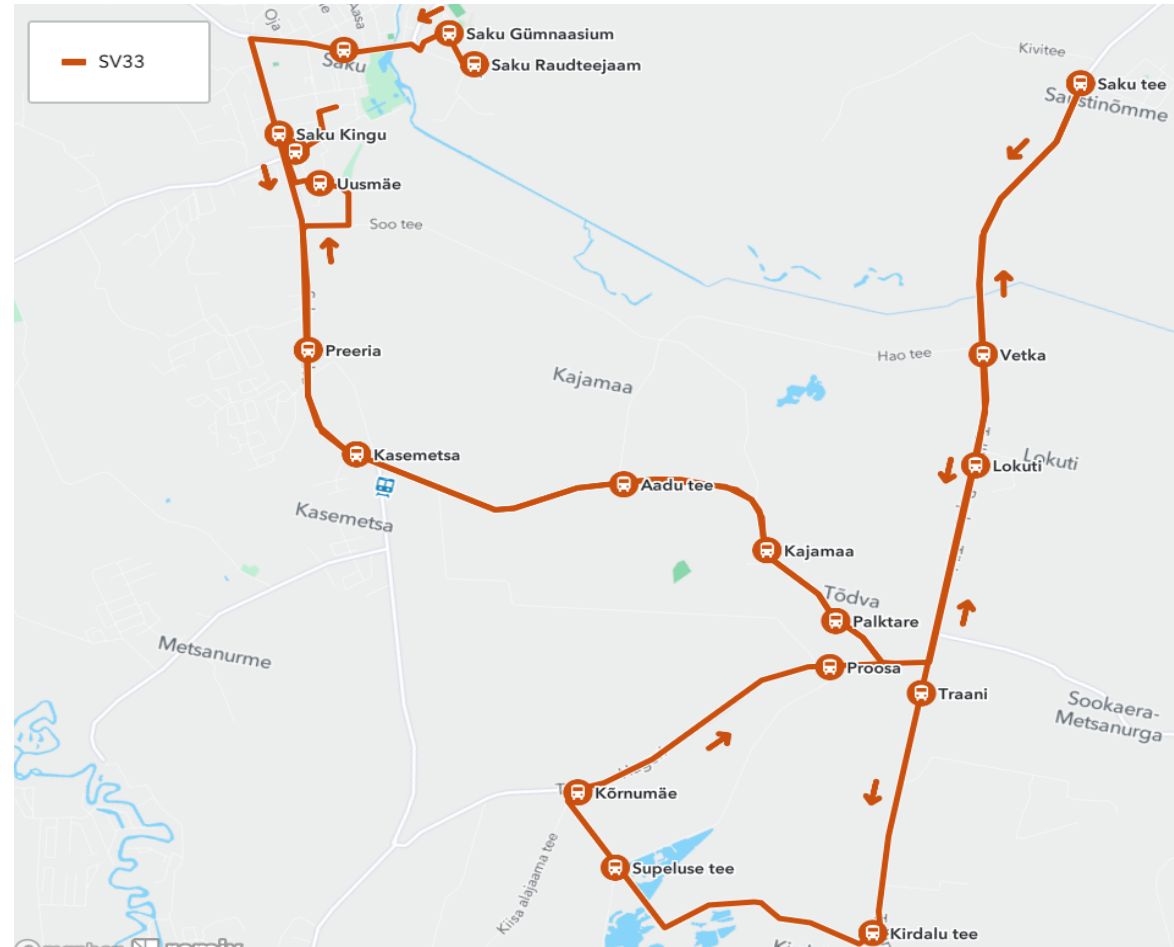

Saku vald
Reg 75019738
Juubelitamme tee 15
75501 Saku Harjumaa

AS HANSABUSS
Reg 10230847
Paavli 6
10412 Tallinn

Saku valla bussiliin

Saku - Tõdva - Saustinõmme - Saku

Sõiduplaan kehtib
Liini teenindab

alates 14.03.2022
AS HANSABUSS

Nr.	Peatus	Reis
1	Saku Raudteejaam	15:40
2	Saku Gümnaasium	15:43
3	Saku keskuse	15:45
4	Saku Kingu	15:47
5	Uusmäe	15:50
6	Preeria	15:52
7	Kasemetsa	15:53
8	Aadu tee	15:55
9	Kajamaa	15:58
10	Palktare	16:00
11	Lokuti	16:03
12	Vetka	16:04
13	*Saku tee	16:08
14	Vetka	16:10
15	Lokuti	16:11
16	Traani	16:12
17	Kirdalu-Kiisa teerist	16:14
18	Supeluse tee (Kõrnumäe)	16:17
19	Kõrnumäe	16:18
20	Proosa	16:20
21	Palktare	16:21
22	Kajamaa	16:23
23	Aadu tee	16:25
24	Kasemetsa	16:27
25	Preeria	16:28
26	Tiigi	16:30
27	Saku Tehnika	16:31
Töötamise päevad		1-5

Märkused

1-5 Liini teenindamine toimub koolipäevadel

* Saku tee (nõudepeatus) - teenindatakse ainult juhul, kui bussis on sõitjaid

Nr. SV33