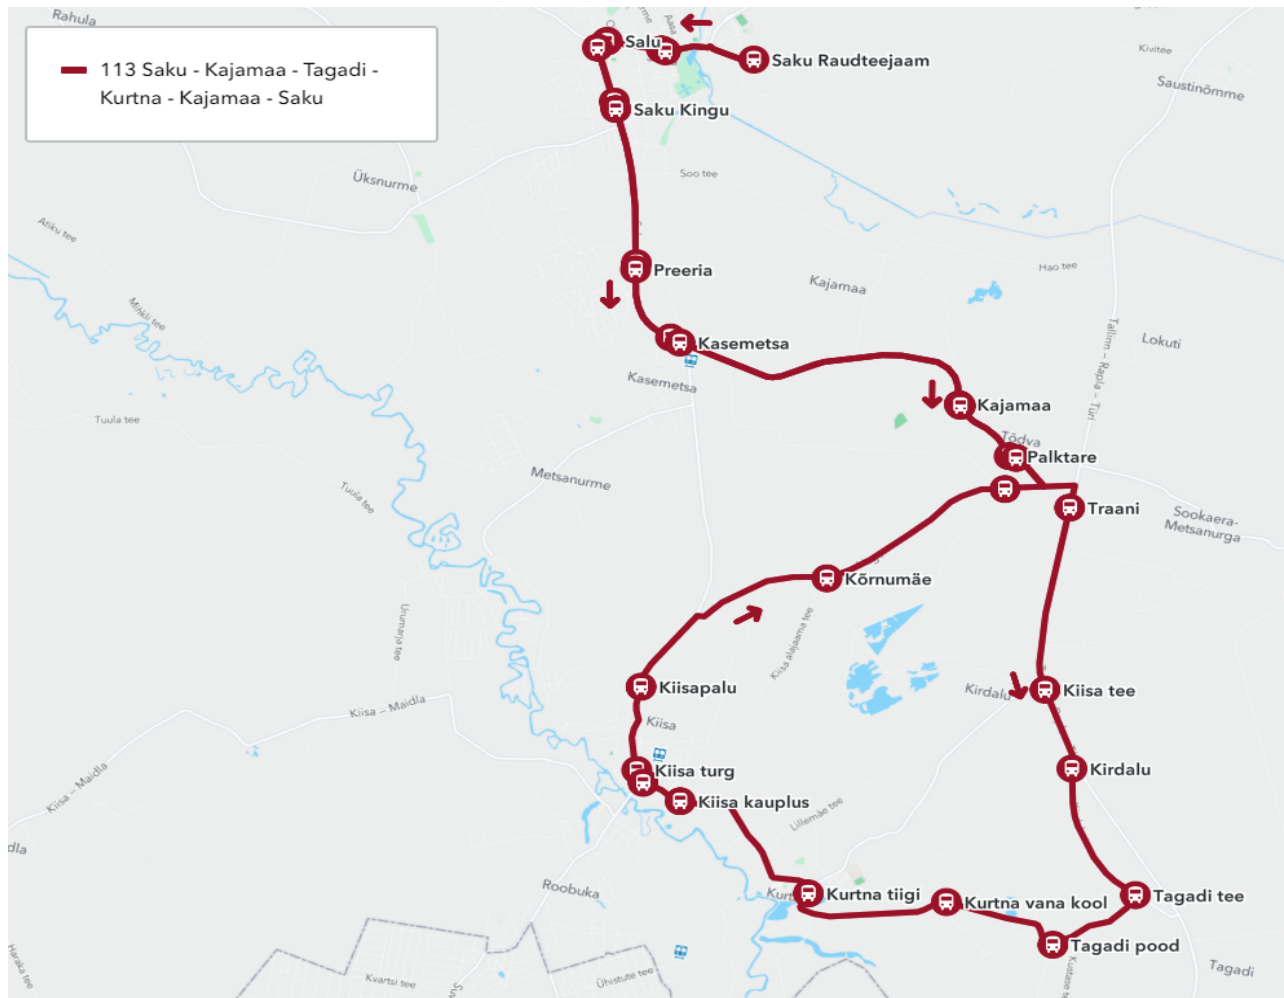

AS HANSABUSS
Reg 10230847
Algi 38
10620 Tallinn

Maakonna bussiliin

Saku - Jälgimäe - Laagri - Tännassilma - Jälgimäe - Saku

Nr.113

Sõiduplaan kehtib
Liini teenindab

alates 01.09.2021
AS HANSABUSS

Nr.	Peatus	Reis
1	Saku Raudteejaam	06:40
2	Saku keskuse	06:42
3	Salu	06:43
4	Pähklimäe	06:44
5	Kurvi	06:45
6	Murumäe	06:46
7	Nurmiko	06:47
8	Karjavärava	06:48
9	Kadakamarja	06:48
10	Jälgimäe	07:14
11	Jälgimäe	07:16
12	Topi	06:50
13	Jõenurme	06:51
14	Joametsa	06:52
15	Urda	06:53
16	Laagri	06:54
17	Metsavaimu tee	07:05
18	Kungla tee	07:06
19	Lodjapuu tee	07:08
20	Kodusalu tee	07:10
21	Jõenurme	07:12
22	Topi	07:13
23	Jälgimäe	07:14
24	Jälgimäe	07:15
25	Kadakamarja	07:17
26	Karjavärava	07:19
27	Nurmiko	07:21
28	Murumäe	07:23
29	Nurmiko tee	07:23
30	Männituka tee	07:24
31	Paju tee	07:25
32	Nurme tee	07:27
33	Saku raudteejaam	07:33
Töötamise päevad		1-5

Märkused

1-5 Liini teenindamine toimub koolipäevadel

Riigijhange „Avaliku bussiliiniveo korraldamine Harju maakonna edela suuna bussiliinidel“
Leping kehtib alates 14.09.2017 kuni 13.09.2022

MTÜ Põhja-Eesti Ühistranspordikeskus
reg 80213342
Roosikrantsi 12
10119 Tallinn

AS HANSABUSS
Reg 10230847
Algi 38
10620 Tallinn

Maakonna bussiliin Nr.113 Saku - Kajamaa - Tagadi - Kurtna - Kajamaa - Saku

Sõiduplaan kehtib
Liini teenindab

alates 01.09.2021
AS HANSABUSS

Nr.	Peatus	Reis
1	Saku Raudteejaam	06:50
2	Saku keskuse	06:52
3	Salu	06:53
4	Pähklimäe	06:53
5	Saku Kingu	06:55
6	Preeria	06:57
7	Kasemetsa	06:58
8	Kajamaa	07:01
9	Palktare	07:02
10	Traani	07:03
11	Kiisa tee	07:05
12	Kirdalu	07:05
13	Tagadi tee	07:08
14	Tagadi pood	07:09
15	Kurtna vana kool	07:11
16	Kurtna tiigi	07:13
17	Kiisa kauplus	07:15
18	Kiisa keskus	07:16
19	Kiisa turg	07:17
20	Kiisapalu	07:18
21	Kõrnumäe	07:20
22	Proosa	07:22
23	Palktare	07:23
24	Kajamaa	07:24
25	Kasemetsa	07:28
26	Preeria	07:29
27	Saku Kingu	07:31
28	Salu	07:33
29	Saku keskuse	07:34
30	Saku Raudteejaam	07:36
	Töötamise päevad	1-5