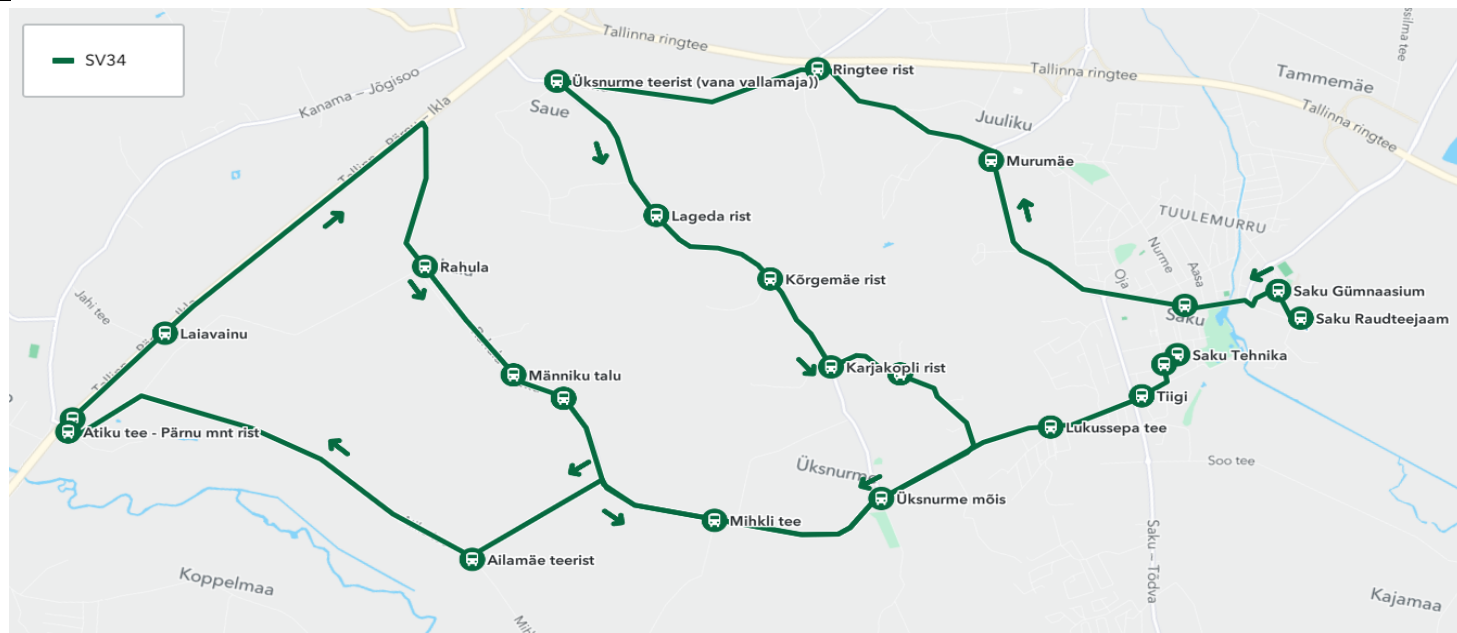

AS HANSABUSS
Reg 10230847
Paavli 6
10412 Tallinn

Saku valla bussiliin Saku - Üksnurme - Rahula - Saku

Nr. SV34

Sõiduplaan kehtib
Liini teenindab

alates 14.03.2022
AS HANSABUSS

Nr.	Peatus	Reis
1	Saku Raudteejaam	15:40
2	Saku Gümnaasium	15:43
3	Saku keskuse	15:44
4	Murumäe	15:47
5	Ringtee rist	15:48
6	Üksnurme teerist (vana vallamaja)	15:51
7	Lageda rist	15:54
8	Kõrgemäe rist	15:57
9	Karjakopli rist	15:59
10	Sepa tee	16:00
11	Üksnurme mõis	16:03
12	Mihkli tee	16:05
13	Ailamäe teerist	16:08
14	Atiku tee - Pärnu mnt rist	16:12
15	Uku tee	16:14
16	Laiavainu	16:15
17	Rahula	16:22
18	Männiku talu Rahula	16:25
19	Rüütli tee	16:26
20	Saku Tehnika	16:36
Töötamise päevad		1-5