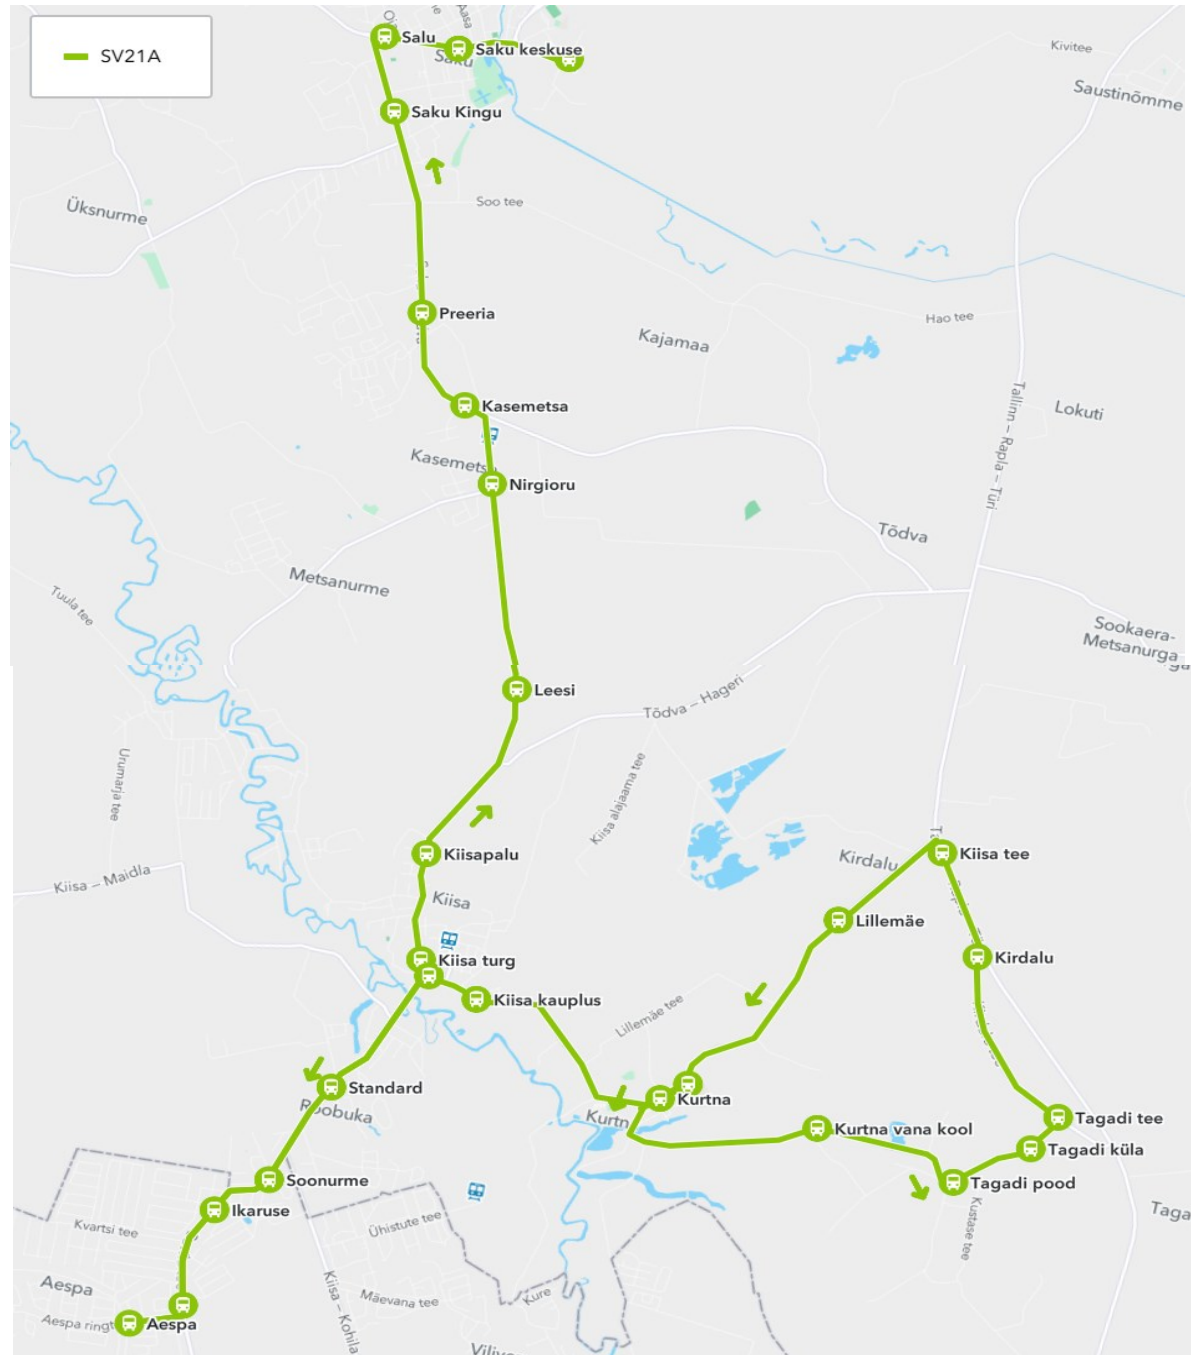

Nr. SV21A

Sõiduplaan kehtib
 Liini teenindab

alates 14.03.2022

AS HANSABUSS

Nr.	Peatus	Reis
1	Kurtna kool	15:05
2	Kurtna vana kool	15:08
3	Tagadi pood	15:09
4	Tagadi küla	15:10
5	Tagadi tee	15:13
6	Kirdalu	15:16
7	Kiisa tee	15:16
8	Lillemäe	15:18
9	Kurtna kool	15:21
10	Kiisa kauplus	15:24
11	Kiisa keskus	15:25
12	Standard	15:27
13	Soonurme	15:29
14	Ikaruse	15:30
15	Suvila	15:32
16	Aespa	15:37
17	Suvila	15:38
18	Ikaruse	15:39
19	Soonurme	15:40
20	Standard	15:40
21	Kiisa turg	15:42
22	Kiisapalu	15:43
23	Leesi	15:44
24	Nirgioru	15:46
25	Kasemetsa	15:47
26	Preeria	15:47
27	Saku Kingu	15:49
28	Salu	15:50
29	Saku keskuse	15:50
30	Saku Raudteejaam	15:51
Töötamise päevad		1-5