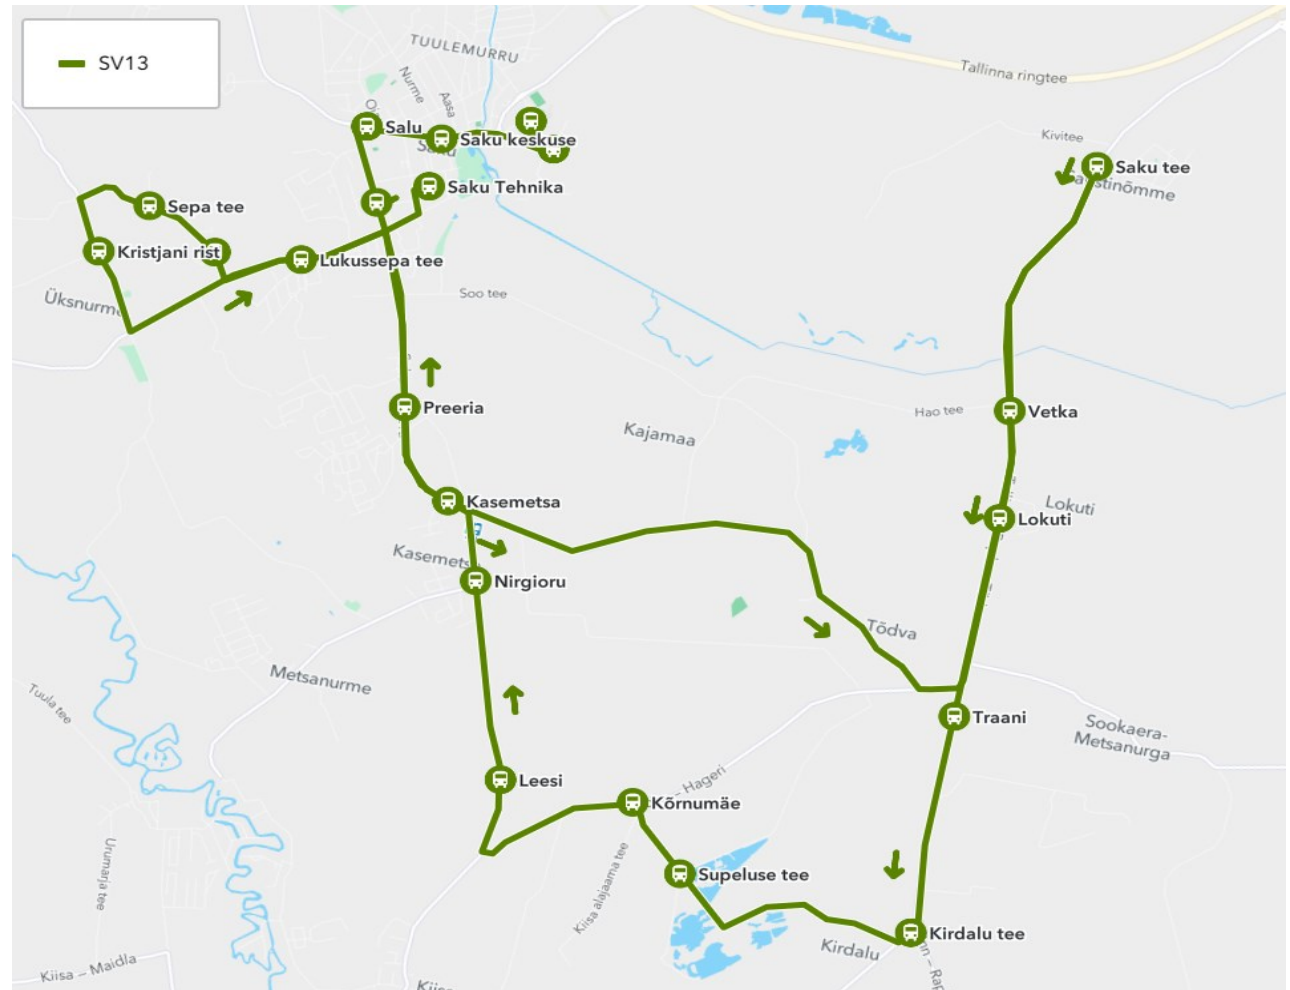

Saku vald
Reg 75019738
Juubelitamme tee 15
75501 Saku Harjumaa

AS HANSABUSS
Reg 10230847
Paavli 6
10412 Tallinn

Saku valla bussiliin

Saku - Saustinõmme - Tõdva - Saku

Sõiduplaan kehtib
Liini teenindab

alates 14.03.2022
AS HANSABUSS

Nr.	Peatus	Reis
1	Saku Tehnika	06:50
2	Saku tee	07:05
3	Vetka	07:10
4	Lokuti	07:12
5	Traani	07:13
6	Kirdalu tee	07:14
7	Supeluse tee (Kõrnumäe)	07:16
8	Kõrnumäe	07:17
9	Leesi	07:19
10	Nirgioru	07:21
11	Kasemetsa	07:22
12	Preeria	07:23
13	Männiku rist (Karjakopli tee)	07:27
14	Sepa tee	07:28
15	Kristjani rist	07:30
16	Lukussepa	07:34
17	Saku Kingu	07:36
18	Salu	07:38
19	Saku keskuse	07:41
20	Saku Raudteejaam	07:43
21	Saku Gümnaasium	07:45
Töötamise päevad		1-5

Märkused

1-5 Liini teenindamine toimub koolipäevadel

* **Saku Kingu peatuses ümberistumine liinile nr. 113 kell 07.42**

Nr. SV13