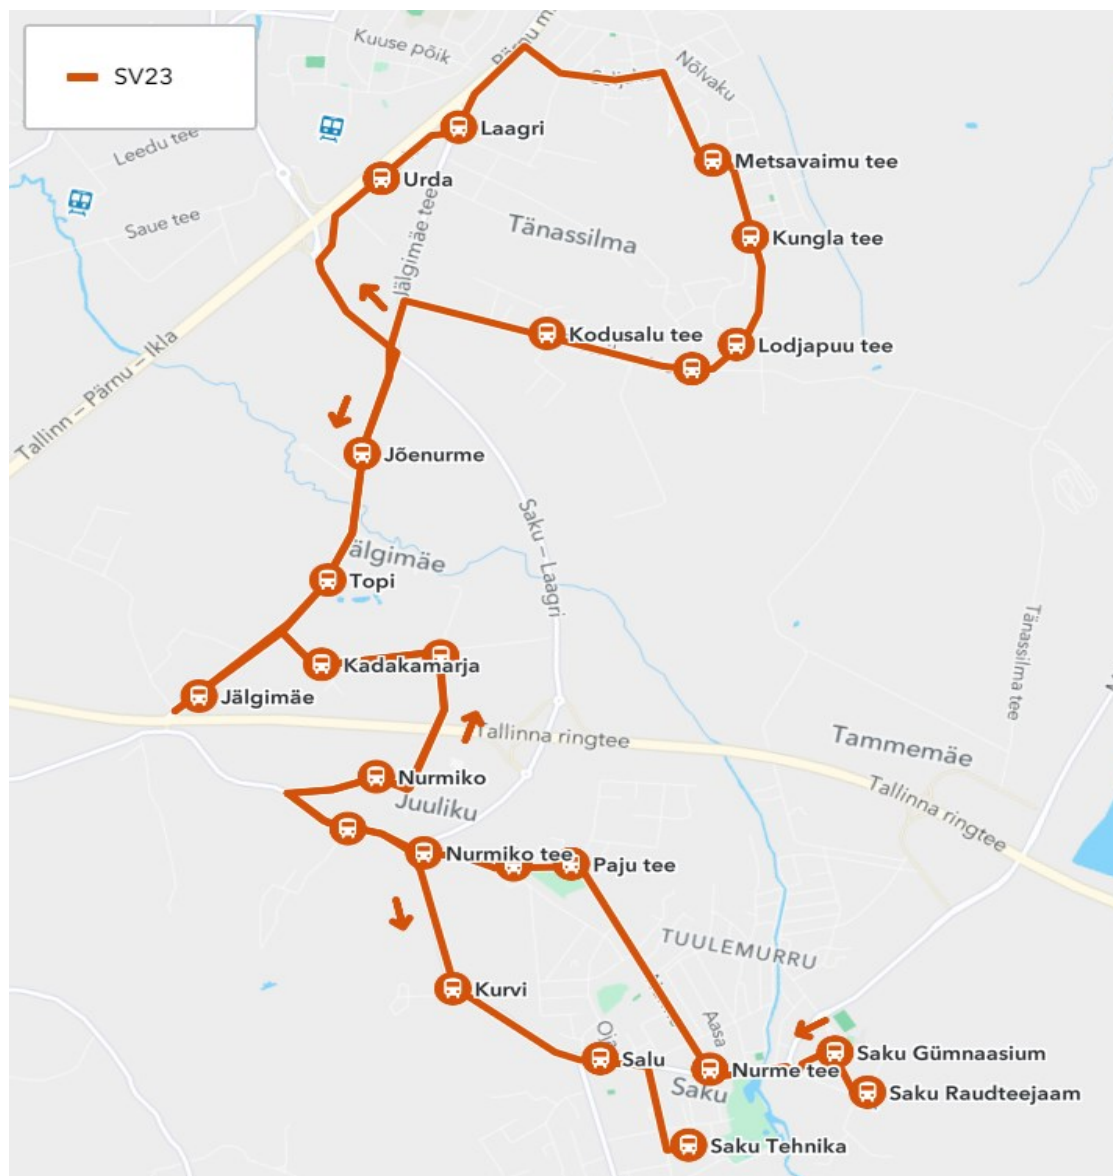

Saku vald
Reg 75019738
Juubelitammede tee 15
75501 Saku Harjumaa

AS HANSABUSS
Reg 10230847
Paavli 6
10412 Tallinn

Saku valla bussiliin
Saku - Tännassilma - Saku

Nr.SV23

Sõiduplaan kehtib
Liini teenindab

alates 14.03.2022
AS HANSABUSS

Nr.	Peatus	Reis
1	Saku Raudteejaam	14:01
2	Saku Gümnaasium	14:04
3	Nurme tee	14:08
4	Paju tee	14:11
5	Männituka tee	14:13
6	Nurmiko tee	14:14
7	Nurmiko	14:15
8	Karjavärava	14:16
9	Kadamarja	14:16
10	Jälgimäe	14:17
11	Topi	14:18
12	Jõenurme	14:20
13	Urda	14:22
14	Laagri	14:24
15	Metsavaimu tee	14:28
16	Kungla tee	14:30
17	Lodjapuu tee	14:31
18	Arunõmme	14:32
19	Kodusalu tee	14:33
20	Topi	14:38
21	Jälgimäe	14:39
22	Kadamarja	14:39
23	Karjavärava	14:40
24	Nurmiko	14:41
25	Murumäe	14:42
27	Kurvi	14:45
28	Salu	14:46
29	Saku Tehnika	14:47
Töötamise päevad		1-5

Märkused

1-5 Liini teenindamine toimub koolipäevadel