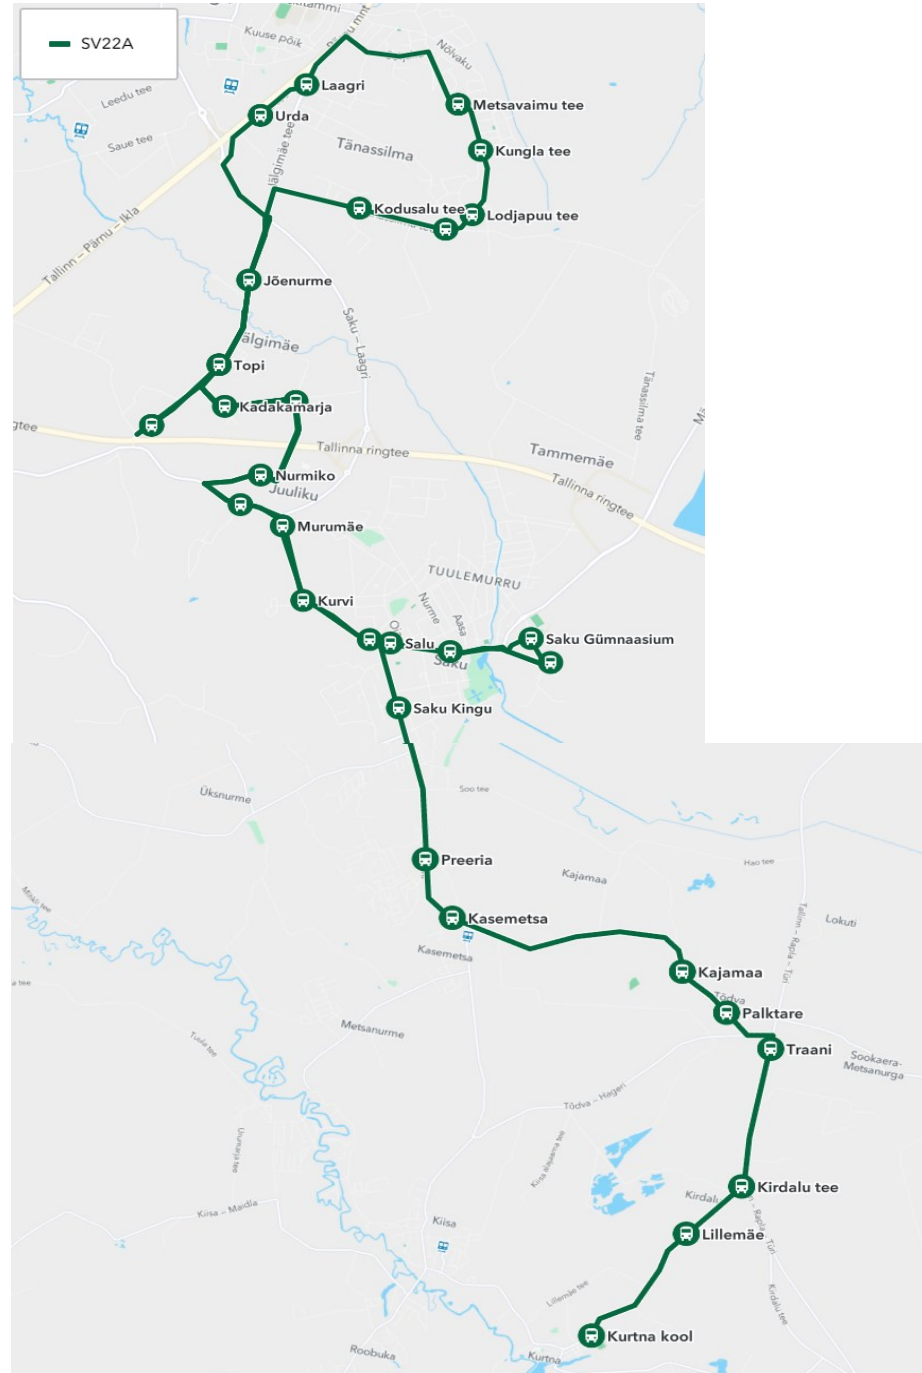

Saku valla bussiliin

Kurtna - Saku - Tännasilma - Saku

Nr.SV22A

Sõiduplaan kehtib
 Liini teenindab

alates 14.03.2022
AS HANSABUSS

Nr.	Peatus	Reis
1	Kurtna kool	15:05
2	Lillemäe	15:07
3	Kirdalu tee	15:08
4	Traani	15:10
5	Palktare	15:12
6	Kajamaa	15:13
7	Kasemetsa	15:15
8	Preeria	15:15
9	Saku Kingu	15:17
10	Salu	15:17
11	Saku keskuse	15:18
12	Saku Raudteejaam	15:20
13	Saku Gümnaasium	15:21
14	Saku keskuse	15:23
15	Pähklimäe	15:25
16	Kurvi	15:26
17	Murumäe	15:27
18	Nurmiko	15:29
19	Karjavärava	15:29
20	Kadakamarja	15:30
21	Jälgimäe	15:30
22	Topi	15:32
23	Jõenurme	15:33
24	Urda	15:37
25	Laagri	15:38
26	Metsavaimu tee	15:42
27	Kungla tee	15:43
28	Lodjapuu tee	15:45
29	Arunõmme	15:45
30	Kodusalu tee	15:47
31	Topi	15:54
32	Jälgimäe	15:55
33	Kadakamarja	15:56
34	Karjavärava	15:57
35	Nurmiko	15:58
36	Murumäe	15:59
37	Kurvi	16:00
38	Salu	16:01
39	Saku keskuse	16:01
40	Saku Raudteejaam	16:02
Töötamise päevad		1-5