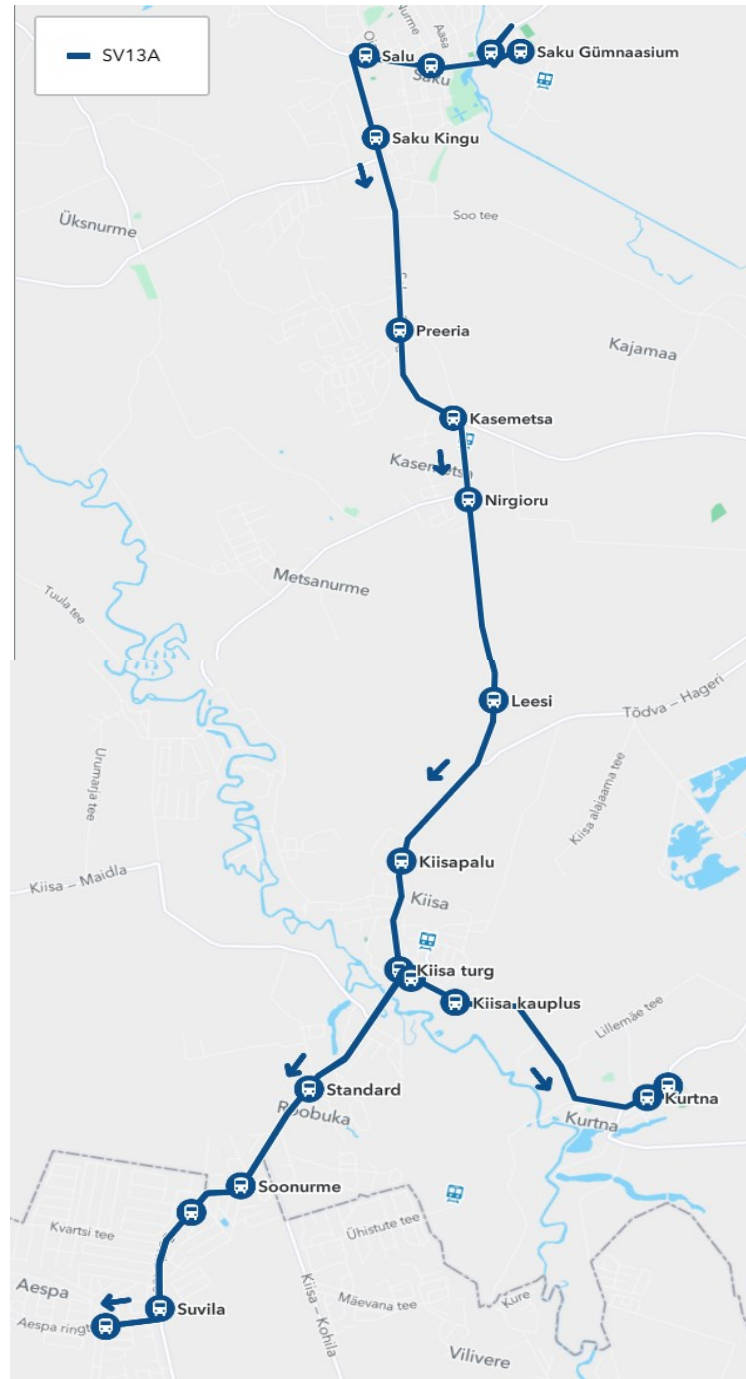

Saku vald
Reg 75019738
Juubelitamme tee 15
75501 Saku Harjumaa

AS HANSABUSS
Reg 10230847
Paavli 6
10412 Tallinn

Saku valla bussiliin Saku - Aespa - Kiisa - Kurtna

Nr. SV13A

Sõiduplaan kehtib **alates 14.03.2022**
Liini teenindab **AS HANSABUSS**

Nr.	Peatus	Reis
1	Saku Gümnaasium	07:53
2	Õlletehase	07:54
3	Saku keskuse	07:55
4	Salu	07:56
5	Saku Kingu	07:57
6	Preeria	08:00
7	Kasemetsa	08:01
8	Nirgioru	08:02
9	Leesi	08:05
10	Kiisapalu	08:07
11	Kiisa turg	08:09
12	Standard	08:10
13	Soonurme	08:11
14	Ikaruse	08:11
15	Aespa	08:13
16	Suvila	08:16
17	Ikaruse	08:16
18	Soonurme	08:17
19	Standard	08:17
20	Kiisa keskus	08:19
21	Kiisa kauplus	08:20
22	Kurtna	08:22
23	Kurtna kool	08:22
Töötamise päevad		1-5

Märkused

1-5 Liini teenindamine toimub koolipäevadel