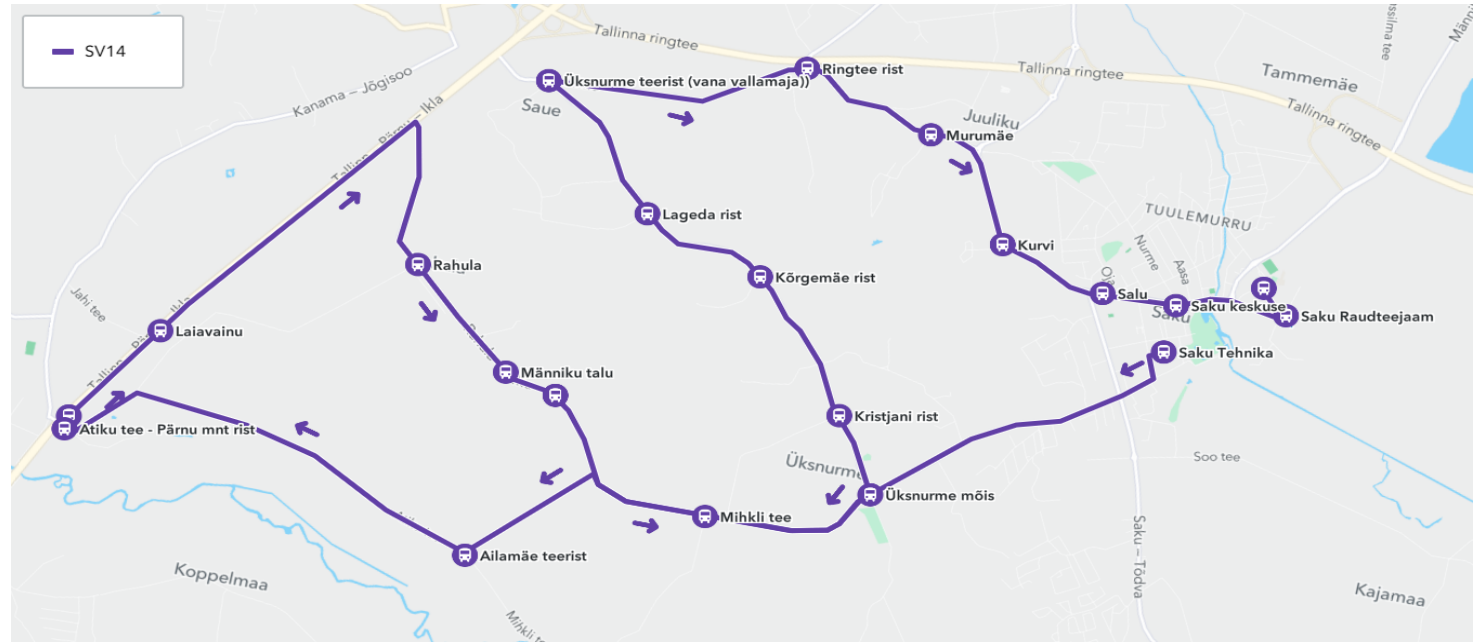

Nr. SV14

Sõiduplaan kehtib
Liini teenindab

alates 14.03.2022
AS HANSABUSS

Nr.	Peatus	Reis
1	Saku Tehnika	06:52
2	Ailamäe teerist	07:01
3	Atiku tee - Pärnu mnt rist	07:05
4	Uku tee	07:07
5	Laiavainu	07:08
6	Rahula	07:15
7	Männiku talu Rahula	07:18
8	Rüütli tee	07:19
9	Mihkli tee	07:21
10	Üksnurme mõis	07:22
11	Kristjani rist	07:23
12	Kõrgemäe rist	07:25
13	Lageda rist	07:27
14	Üksnurme teerist (vana vallamaj)	07:29
15	Ringtee rist	07:33
16	Murumäe	07:34
17	Kurvi	07:36
18	*Salu	07:38
19	Saku keskuse	07:41
20	Saku Raudteejaam	07:43
21	Saku Gümnaasium	07:46
Töötamise päevad		1-5

Märkused

1-5 Liini teenindamine toimub koolipäevadel

* Salu peatuses ümberistumine liinile nr. 113 kell 07.40

Riigihange „Avaliku bussiliiniveo korraldamine Harju maakonna edela suuna bussiliinidel“
Leping kehtib alates 14.09.2017 kuni 13.09.2022