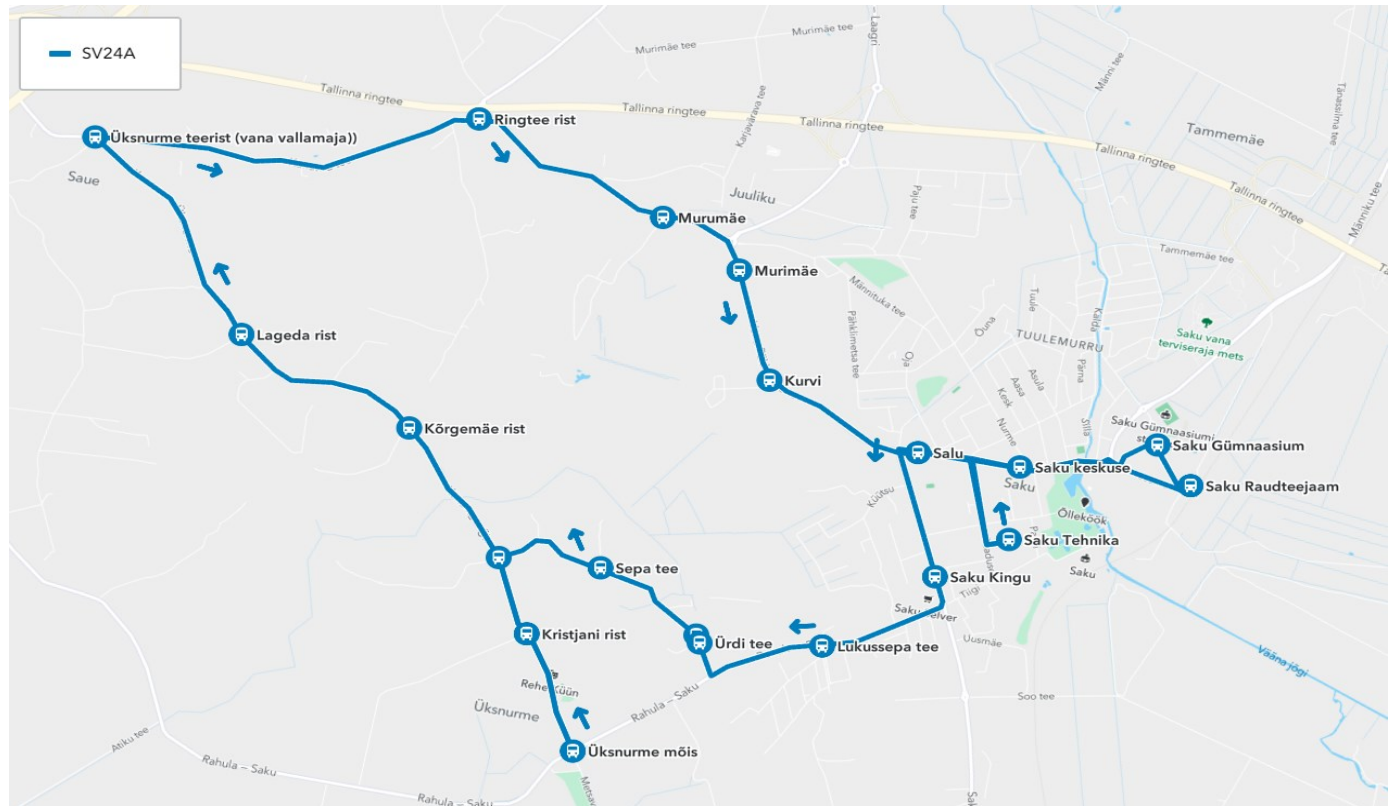

Saku vald
Reg 75019738
Juubelitamme tee 15
75501 Saku Harjumaa

AS HANSABUSS
Reg 10230847
Paavli 6
10412 Tallinn

Saku valla bussiliin Saku - Üksnurme - Saku

Sõiduplaan kehtib
Liini teenindab

alates 14.03.2022
AS HANSABUSS

Nr.	Peatus	Reis
1	Saku Tehnika	12:55
2	Saku Raudteejaam	13:00
3	Saku Gümnaasium	13:02
4	Saku keskuse	13:06
5	Salu	13:06
6	Saku Kingu	13:09
7	Lukussepa	13:10
8	Ürdi tee (Karjakopli tee)	13:12
9	Männiku rist (Karjakopli tee)	13:12
10	Sepa tee	13:13
11	Kristjani rist	13:15
12	Üksnurme mõis	13:17
13	Karjakopli rist	13:19
14	Kõrgemäe rist	13:21
15	Lageda rist	13:23
16	Üksnurme teerist (vana vallamajaj)	13:24
17	Ringtee rist	13:26
18	Murumäe	13:27
19	Murimäe	13:28
20	Kurvi	13:29
21	Salu	13:30
22	Saku Tehnika	13:32
Töötamise päevad		1-5

Märkused

1-5 Liini teenindamine toimub koolipäevadel

* **Saku raudteejaam** peatuses ümberistumine liinilt nr. 21B, mis saabub kell 12.52

Nr. SV24A