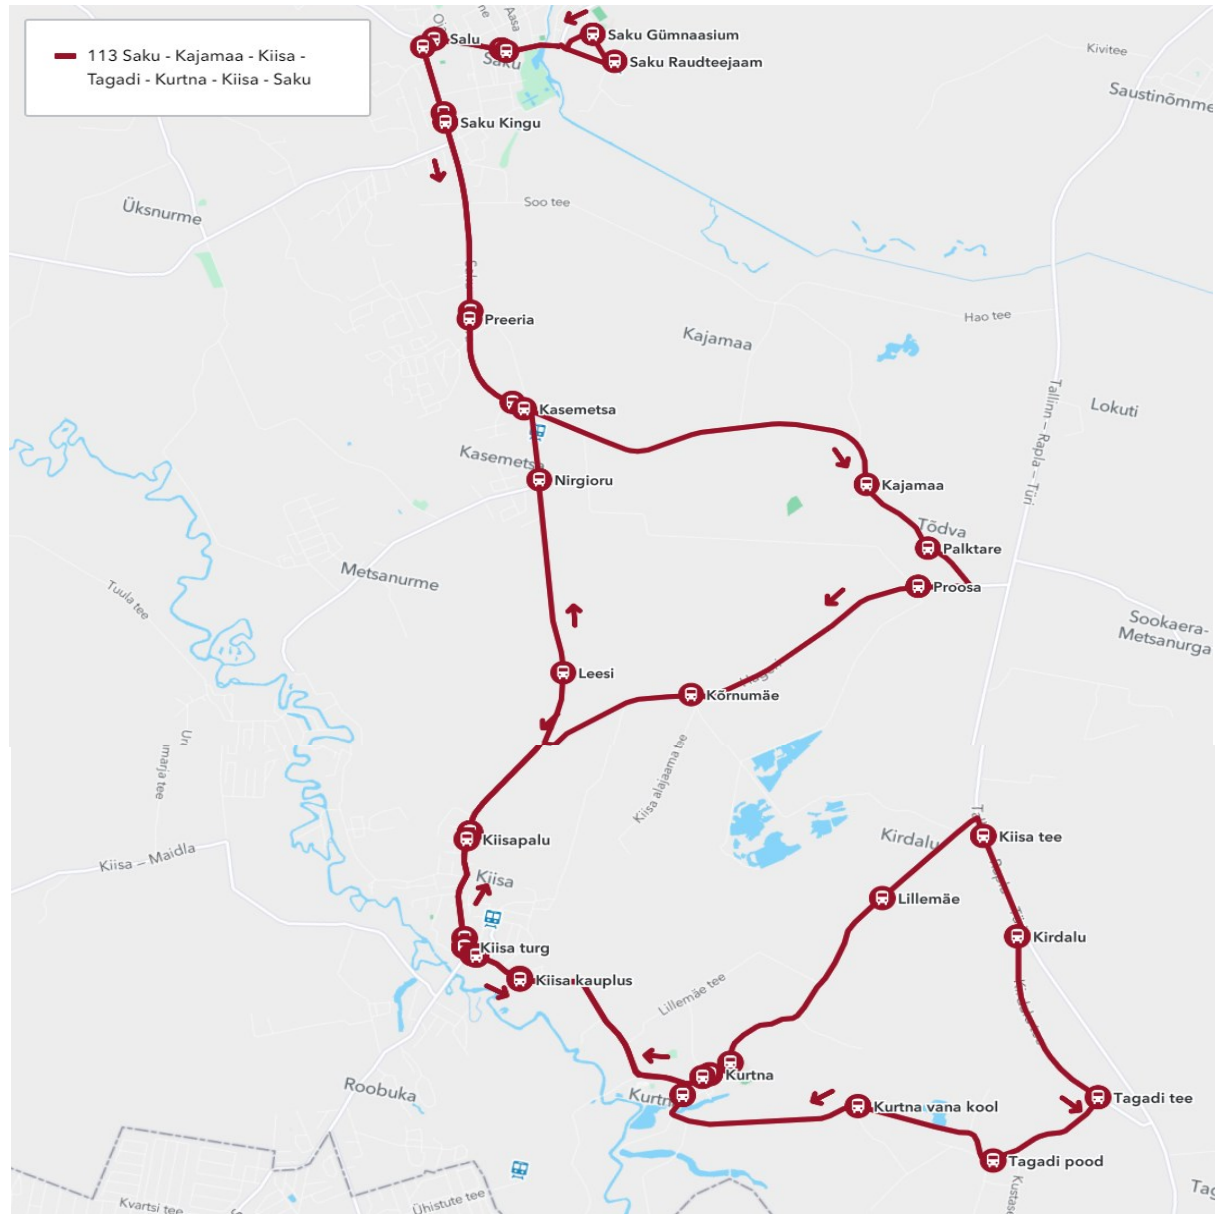

Märkused

1-5 Liini teenindamine toimub koolipäevadel

Riigijhange „Avaliku bussiliiniveo korraldamine Harju maakonna edela suuna bussiliinidel“
Leping kehtib alates 14.09.2017 kuni 13.09.2022

MTÜ Põhja-Eesti Ühistranspordikeskus
reg 80213342
Roosikrantsi 12
10119 Tallinn

AS HANSABUSS
Reg 10230847
Algi 38
10620 Tallinn

Maakonna bussiliin

Saku - Kajamaa - Kiisa - Tagadi - Kurtna - Kiisa - Saku

Nr.113

Sõiduplaan kehtib
Liini teenindab

alates 01.09.2021
AS HANSABUSS

Nr.	Peatus	Reis
1	Saku Raudteejaam	07:35
2	Saku Gümnaasium	07:36
3	Saku keskuse	07:39
4	Salu	07:40
5	Pähklimäe	07:40
6	Saku Kingu	07:42
7	Preeria	07:44
8	Kasemetsa	07:47
9	Kajamaa	07:51
10	Palktare	07:52
11	Proosa	07:53
12	Kõrnümäe	07:55
13	Kiisapalu	07:58
14	Kiisa turg	07:59
15	Kiisa keskus	08:00
16	Kiisa kauplus	08:00
17	Kurtna	08:03
18	Kurtna kool	08:05
19	Lillemäe	08:08
20	Kiisa tee	08:12
21	Kirdalu	08:13
22	Tagadi tee	08:15
23	Tagadi pood	08:18
24	Kurtna vana kool	08:19
25	Kurtna tiigi	08:21
26	Kurtna	08:22
27	Kurtna kool	08:25
28	Kurtna	08:25
29	Kiisa kauplus	08:28
30	Kiisa keskus	08:29
31	Kiisa turg	08:29
32	Kiisapalu	08:30
33	Leesi	08:32
34	Nirgiuru	08:33
35	Kasemetsa	08:35
36	Preeria	08:36
37	Saku Kingu	08:38
38	Salu	08:40
39	Saku keskuse	08:41
40	Saku Raudteejaam	08:43
	Töötamise päevad	1-5