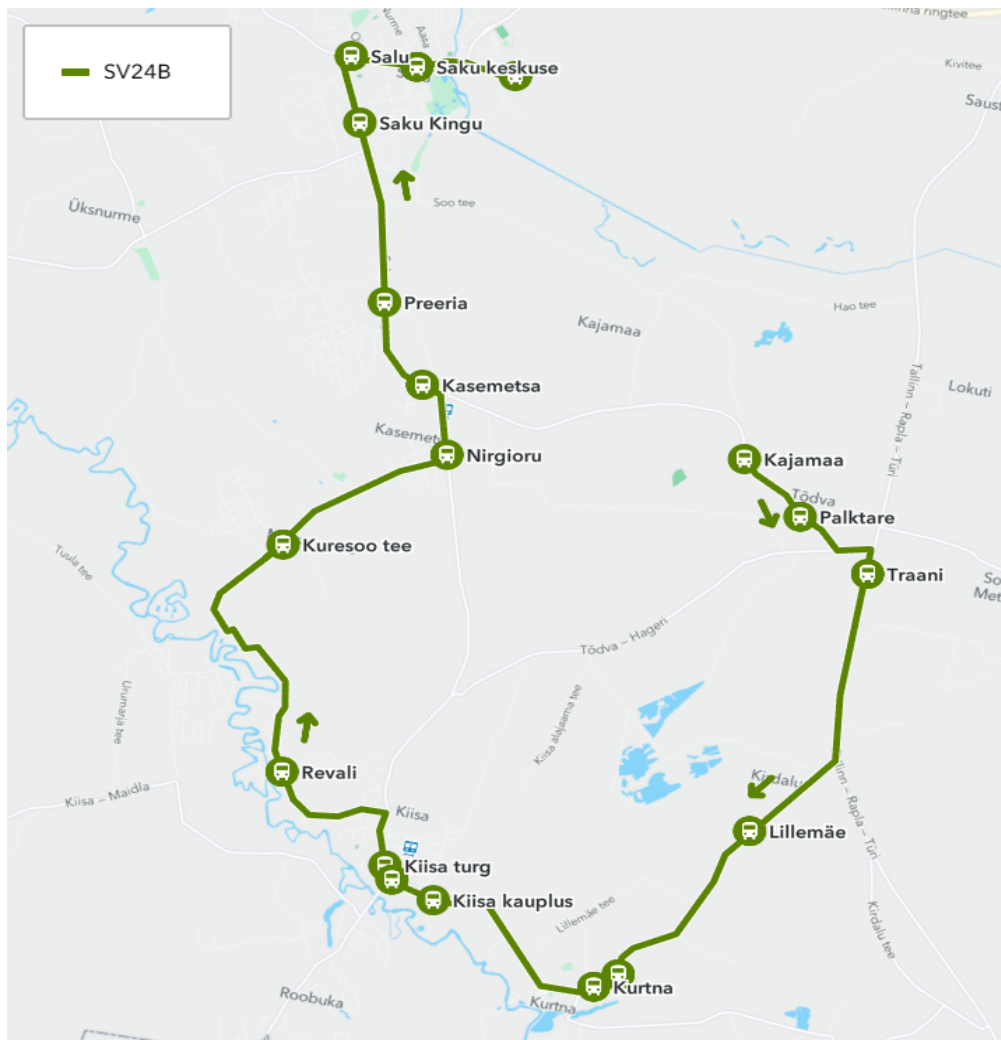

Saku vald
Reg 75019738
Juubelitamme tee 15
75501 Saku Harjumaa

AS HANSABUSS
Reg 10230847
Paavli 6
10412 Tallinn

Saku valla bussiliin Kajamaa - Kurtna - Kiisa - Saku

Nr. SV24B

Sõiduplaan kehtib
Liini teenindab

alates 14.03.2022
AS HANSABUSS

Nr.	Peatus	Reis
1	Kajamaa	14:55
2	Palktare	14:56
3	Traani	14:57
4	Lillemäe	14:59
5	Kurtna kool	15:07
6	Kurtna	15:08
7	Kiisa kauplus	15:10
8	Kiisa keskus	15:11
9	Kiisa turg	15:11
10	Revali	15:13
11	Kuresoo tee	15:16
12	Nirgioru	15:18
13	Kasemetsa	15:19
14	Preeria	15:20
15	Saku Kingu	15:22
16	Salu	15:23
17	Saku keskuse	15:24
18	Saku Raudteejaam	15:26
Töötamise päevad		1-5

Märkused

1-5 Liini teenindamine toimub koolipäevadel