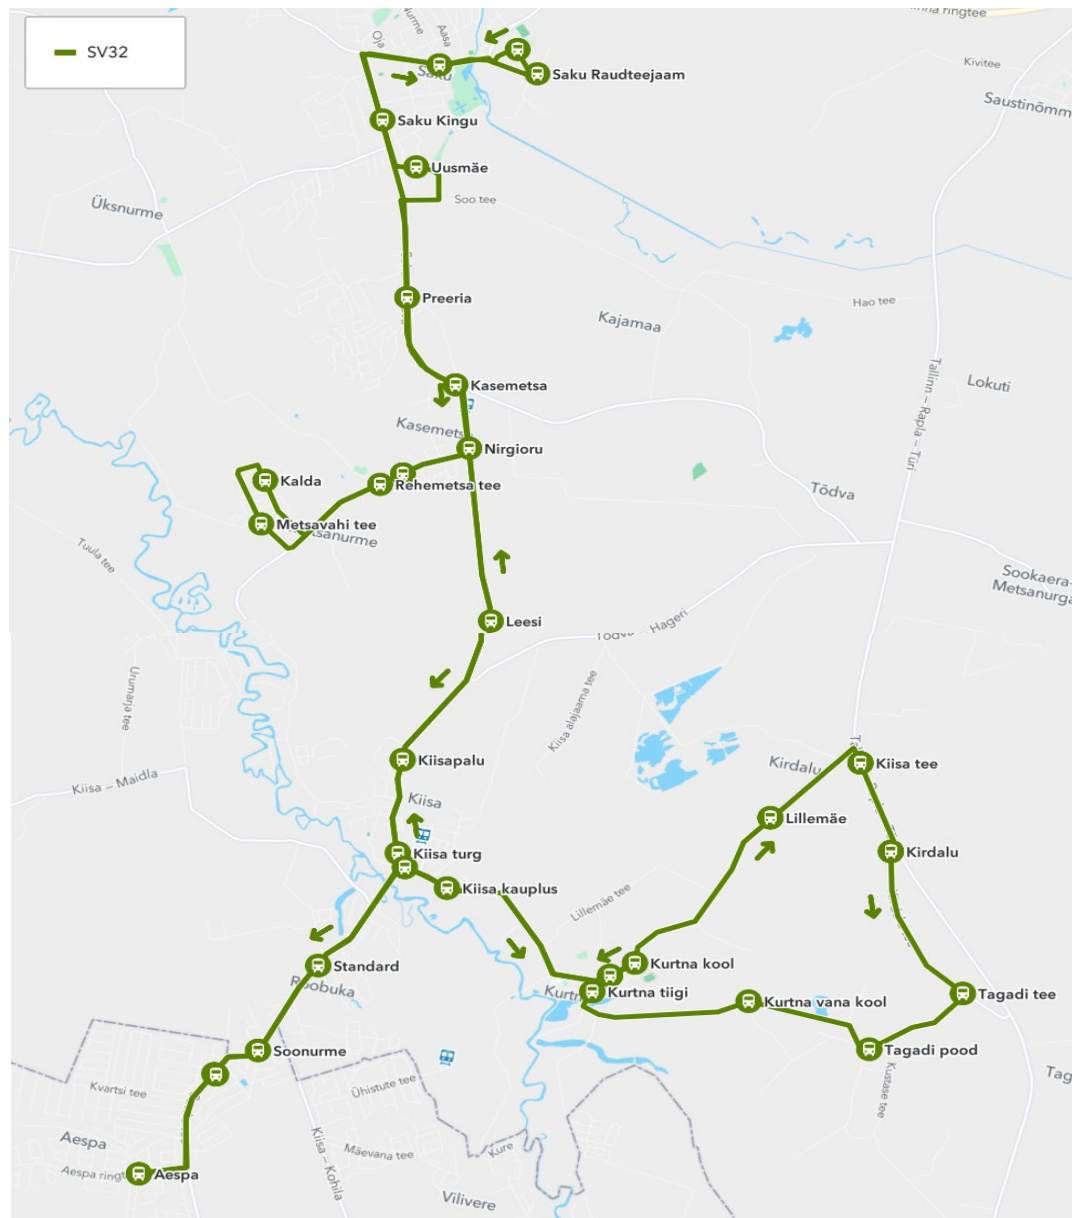

Nr. SV32

Sõiduplaan kehtib
 Liini teenindab

alates 14.03.2022
AS HANSABUSS

Nr.	Peatus	Reis
1	Saku Raudteejaam	16:02
2	Saku Gümnaasium	16:04
3	Saku keskuse	16:05
4	Uusmäe	16:10
5	Preeria	16:13
6	Kasemetsa	16:15
7	Kalda (Kuresoo ringtee 1)	16:22
8	Metsavahi tee (Kuresoo ringtee 2)	16:25
9	Rehemetsa tee	16:28
10	Nurga tee	16:30
11	Nirgioru	16:33
12	Kiisapalu	16:37
13	Kiisa turg	16:39
14	Standard	16:41
15	Soonurme	16:43
16	Ikaruse	16:44
17	Aespa	16:49
18	Kurtna kool	16:56
19	Lillemäe	17:04
20	Kiisa tee	17:06
21	Kirdalu	17:07
22	Tagadi tee	17:09
23	Tagadi pood	17:11
24	Kurtna vana kool	17:12
25	Kurtna tiigi	17:14
26	Kurtna	17:15
27	Kurtna kool	17:19
28	Kurtna	17:19
29	Kiisa kauplus	17:22
30	Kiisa keskus	17:23
31	Kiisa turg	17:23
32	Kiisapalu	17:24
33	Leesi	17:26
34	Nirgioru	17:28
35	Kasemetsa	17:30
36	Preeria	17:32
37	Saku Kingu	17:34
38	Saku keskuse	17:36
39	Saku Raudteejaam	17:37
Töötamise päevad		1-5