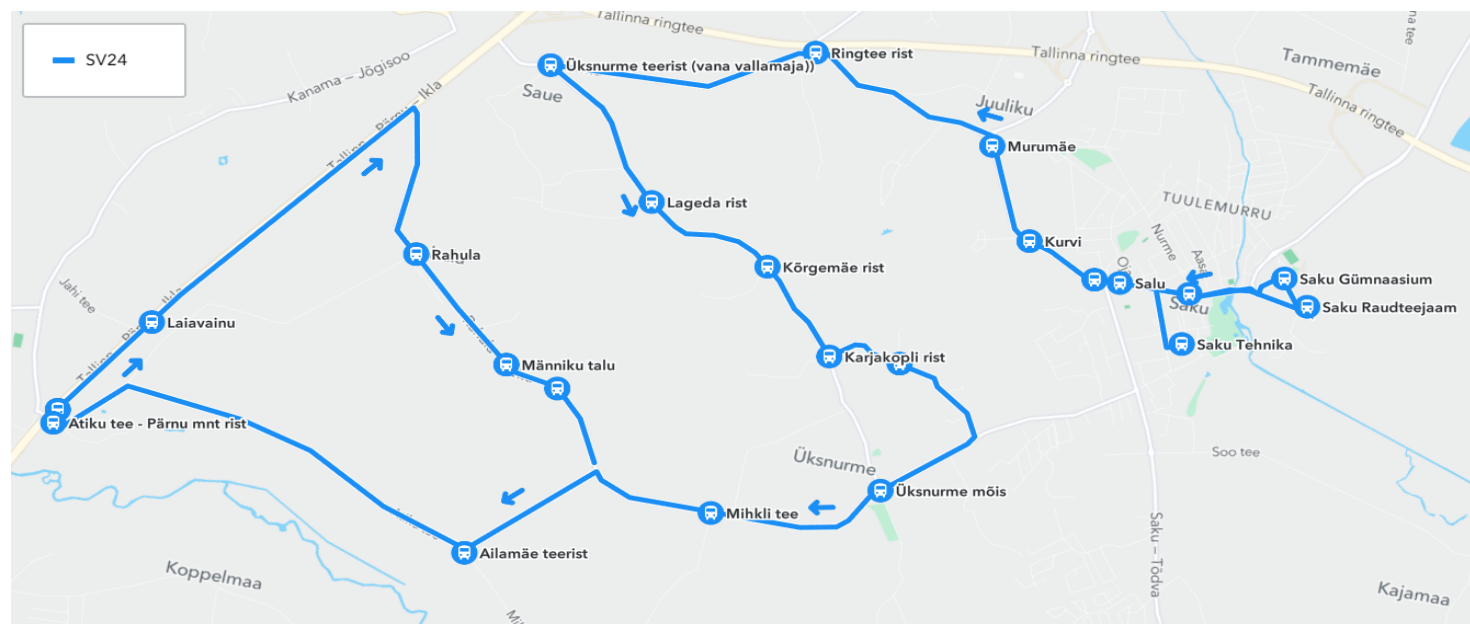

Nr. SV24

Sõiduplaan kehtib
Liini teenindab

alates 14.03.2022
AS HANSABUSS

Nr.	Peatus	Reis
1	Saku Tehnika	13:55
2	Saku Raudteejaam	14:00
3	Saku Gümnaasium	14:03
4	Saku keskuse	14:04
5	*Salu	14:05
6	Pähklimäe	14:03
7	Kurvi	14:04
8	Murumäe	14:05
9	Ringtee rist	14:09
10	Üksnurme teerist (vana vallamaja)	14:12
11	Lageda rist	14:15
12	Kõrgemäe rist	14:18
13	Karjakopli rist	14:20
14	Sepa tee	14:21
15	Üksnurme mõis	14:22
16	Mihkli tee	14:24
17	Ailamäe teerist	14:26
18	Atiku tee - Pärnu mnt rist	14:31
19	Uku tee	14:30
20	Laiavainu	14:31
21	Rahula	14:36
22	Männiku talu Rahula	14:42
23	Rüütli tee	14:43
Töötamise päevad		1-5